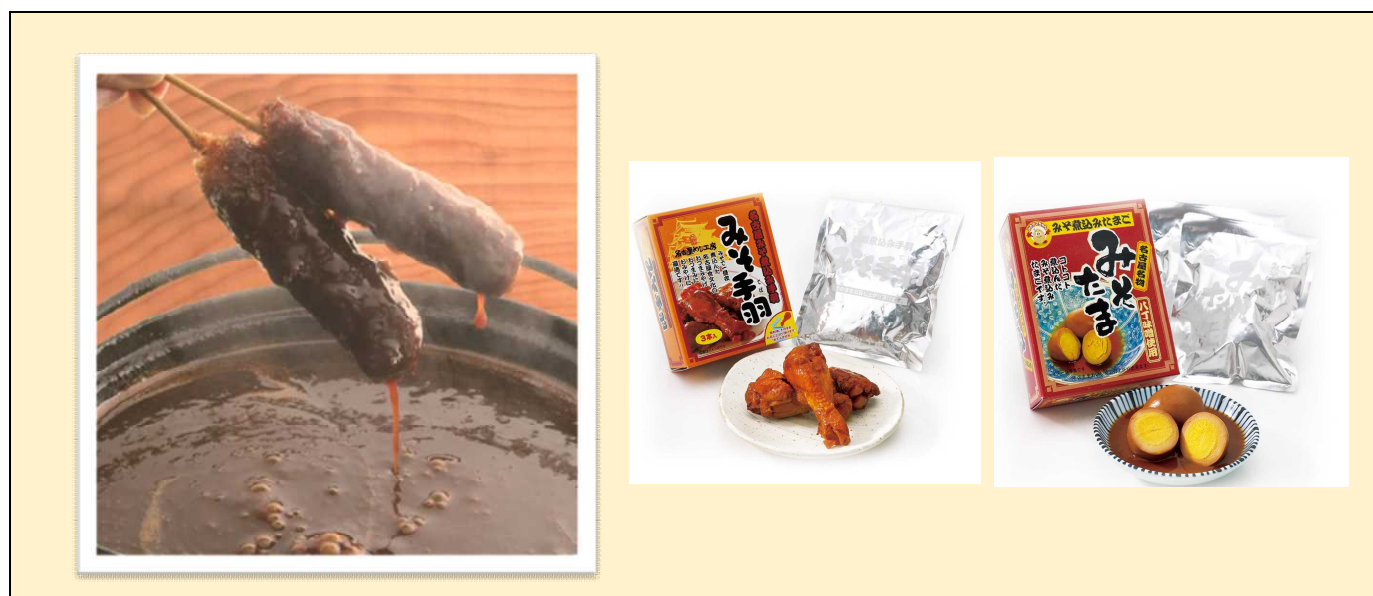

出店名	名古屋だるま		
会場	駅前広場		
ゾーン・エリア	交流都市エリア	No.	3
HP 等			
X(Twitter)			
Instagram			
Facebook			

PR コメント

名古屋名物、八丁味噌を使用した味噌串カツ！！その場で味噌を付け、アツアツで召し上がれ！