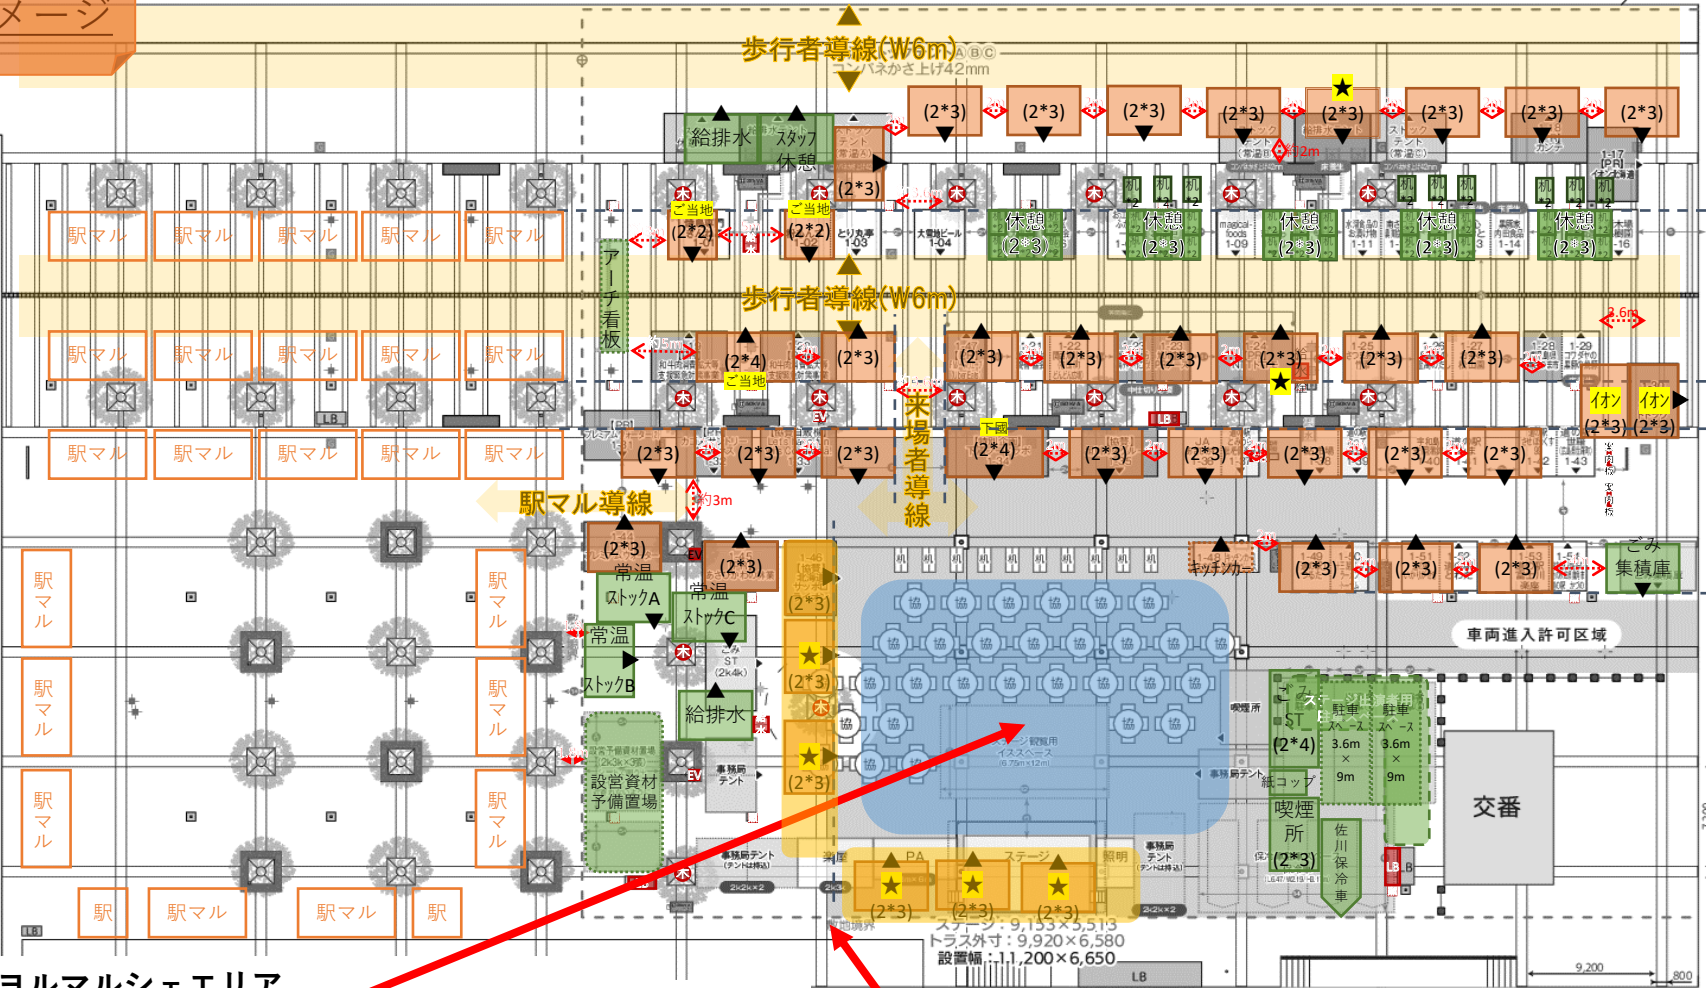

ヨルマルシェ  
会場イメージ

JR旭川駅

駅マルシェ会場

きたキッチン

食ベマルシェ会場

イオンモール旭川駅前

宮下通

※補助線

※補助線

※補助線

(仮称) ヨルマルシェエリア  
夜間コンテンツエリア・・・水色

(仮称) ヨルマルシェ出店テント・・・黄色

# 別紙 (仮称)ヨルマルシェエリア使用予定エリア

※出店テントの数やテーブル等の配置は変動する可能性があります。