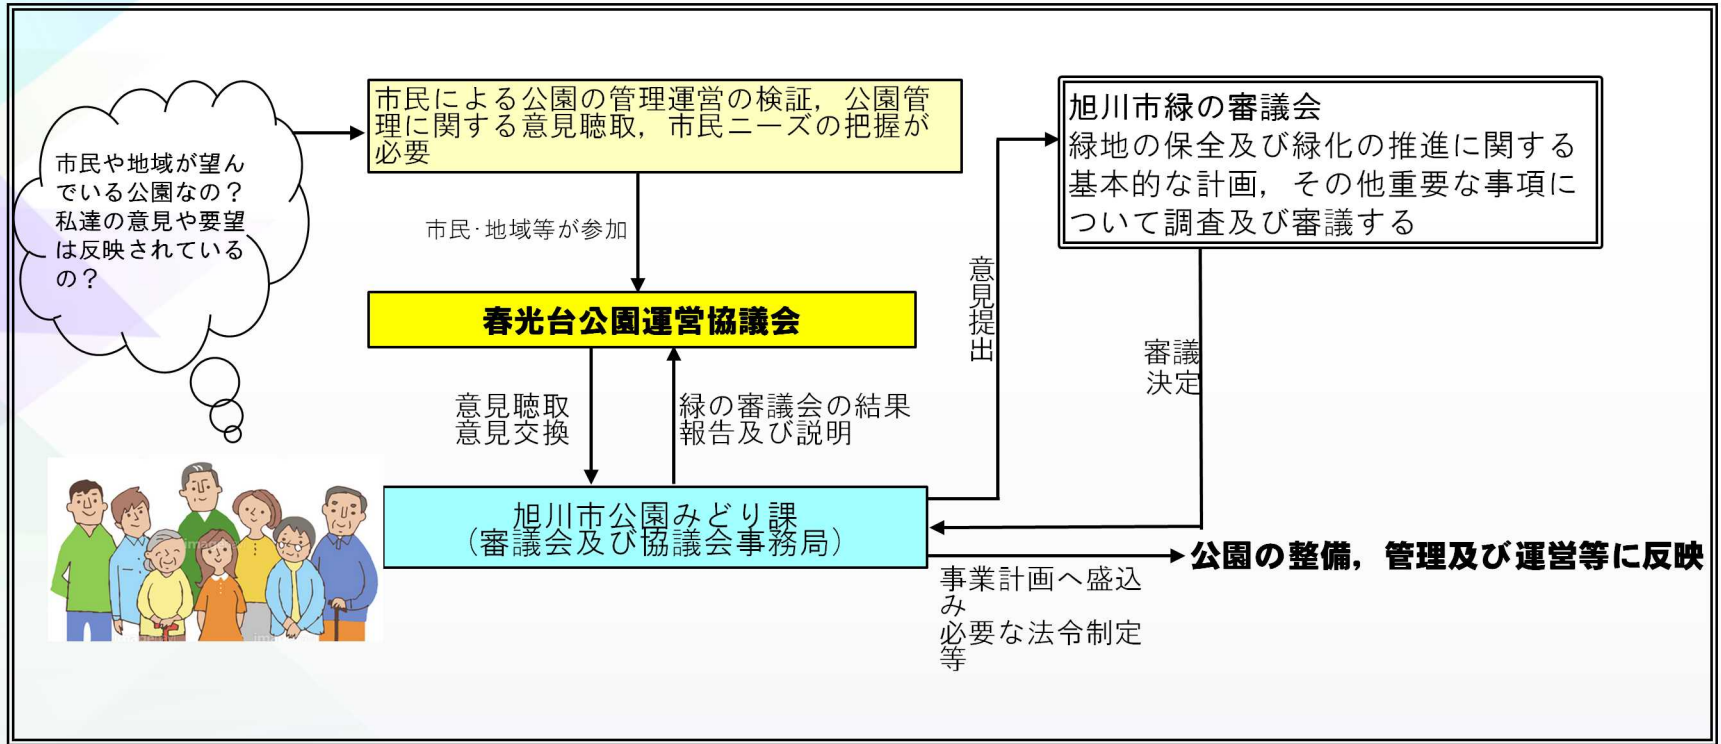

春光台公園運営協議会の位置付け