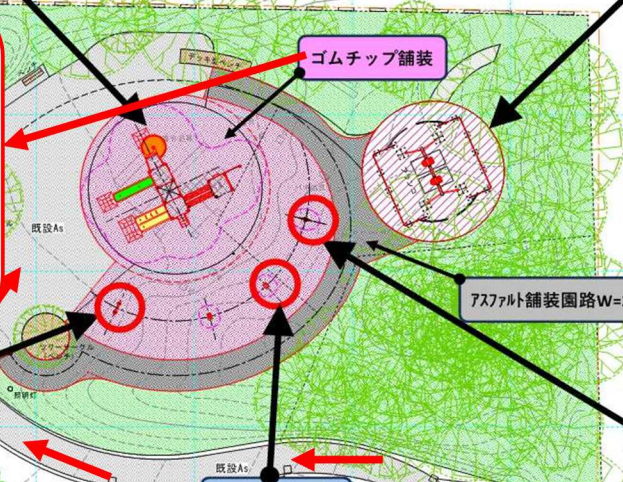

ネット
 ネットの張道をのぼるよ。

吊り橋
 ゆれる揺れが楽しい！

ロープネット
 ネットの張道をのぼるよ。

最大傾斜角度 45度!
 まるでフリーホールのようはずりずり！

※写真やイラストはイメージの鳥、実物は多少異なります。

自由広場 既設遊具と新設遊具対比表 1

	複合遊具	ブランコ	シーソー
既設遊具			
新設遊具			

自由広場 既設遊具と新設遊具対比表 2

既設遊具	スプリング遊具	ステップ遊具
		
新設遊具	ハウス遊具	ベル遊具
		

自由広場遊具配置計画図

森の音楽隊コンビ

2連ブランコ

現在のブランコは使用可能な状態であるため、今後の施設更新時において、ブランコの入替えを行う。

ゴムチップ舗装のイメージ

現状のブランコ：使用可能

ベルモニュメント