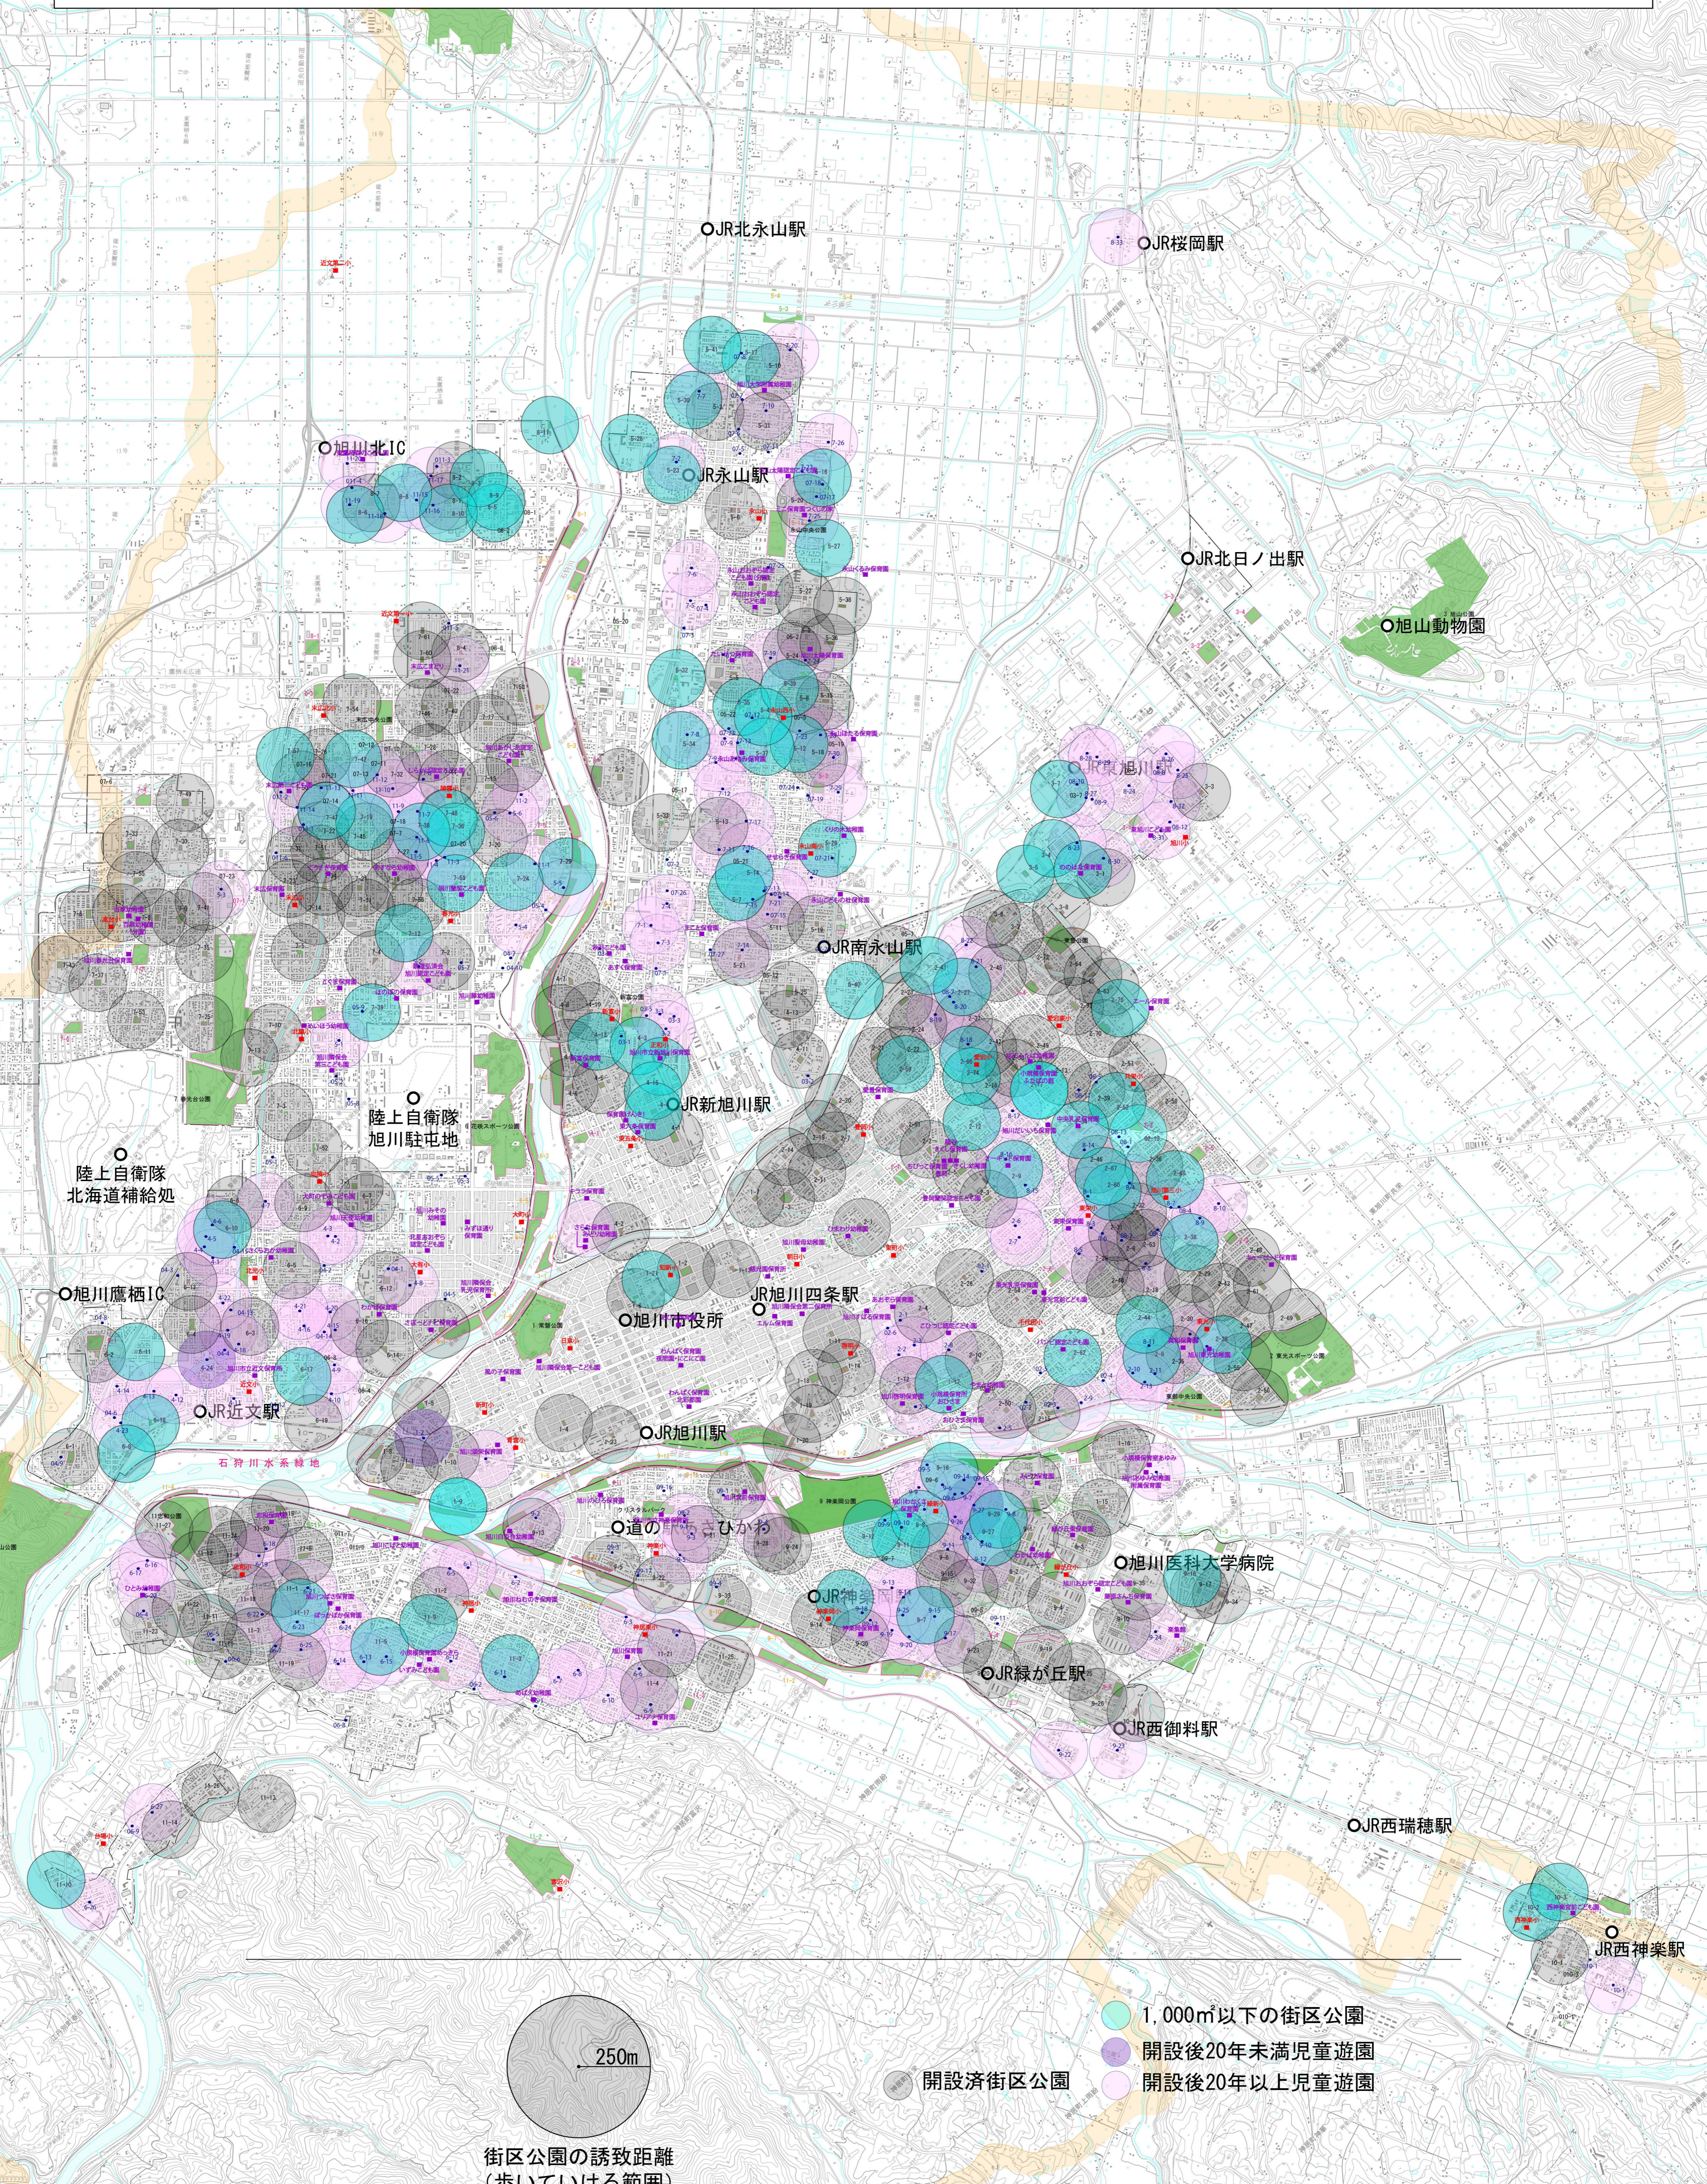

旭川市 1,000㎡以下の街区公園及び児童遊園の配置図

○JR北永山駅

○JR桜岡駅

○旭山北IC

○JR永山駅

○JR北日ノ出駅

○旭山動物園

○JR南永山駅

○JR新旭川駅

○陸上自衛隊
北海道補給処

○陸上自衛隊
旭川駐屯地

○旭川市役所

○JR旭川四条駅

○旭川鷹栖IC

○JR近文駅

○JR旭川駅

○道の駅
さひかわ

○旭川医科大学病院

○JR緑が丘駅

○JR西御料駅

○JR西瑞穂駅

○JR西神楽駅

街区公園の誘致距離
(歩いていける範囲)

- 1,000㎡以下の街区公園
- 開設後20年未満児童遊園
- 開設後20年以上児童遊園
- 開設済街区公園