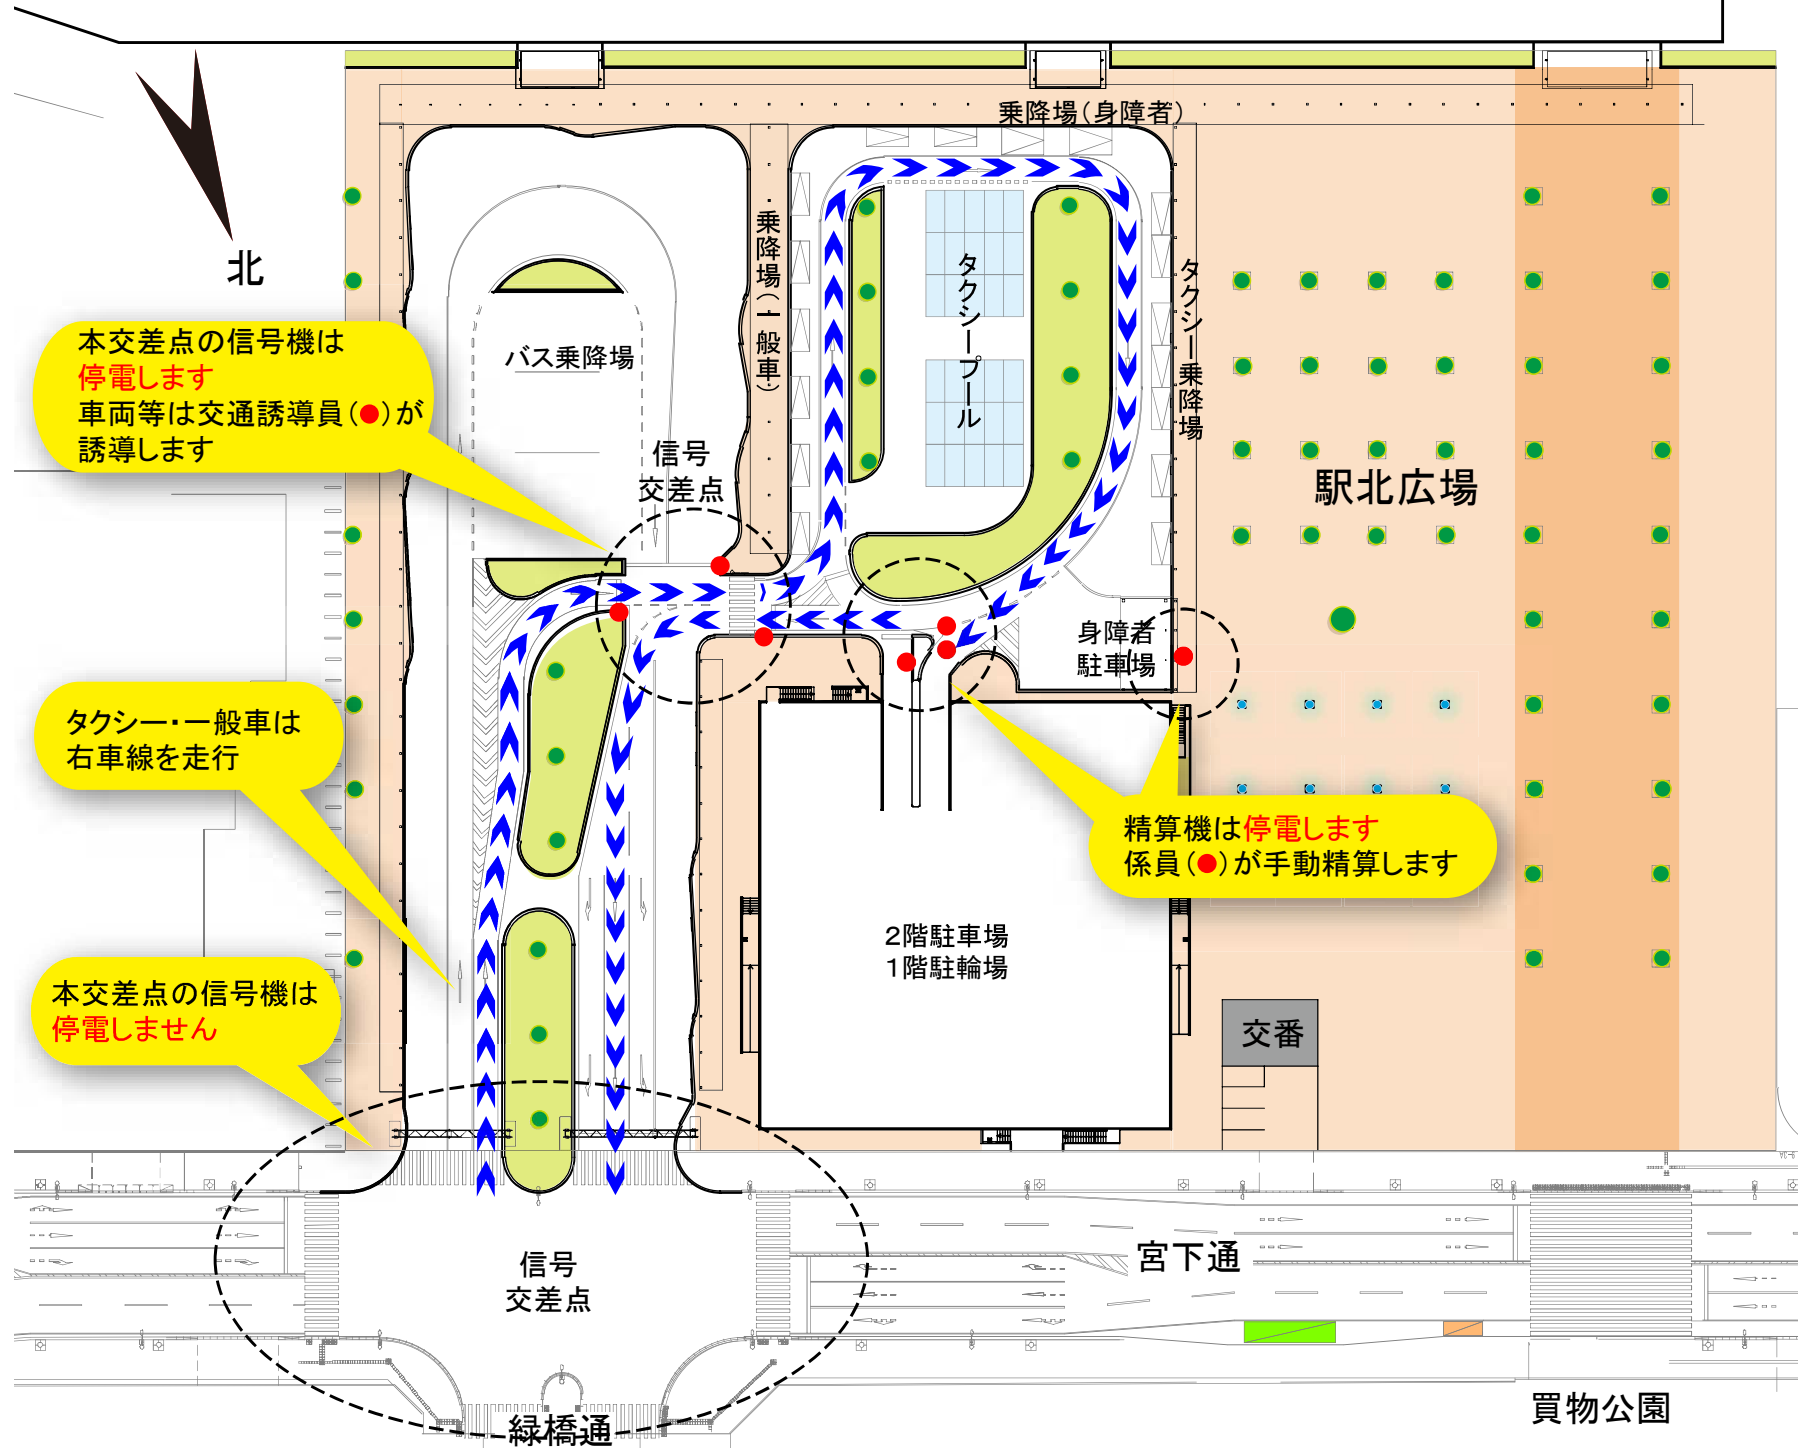

# 旭川駅

本交差点の信号機は  
**停電します**  
車両等は交通誘導員(●)が  
誘導します

タクシー・一般車は  
右車線を走行

本交差点の信号機は  
**停電しません**

精算機は**停電します**  
係員(●)が手動精算します