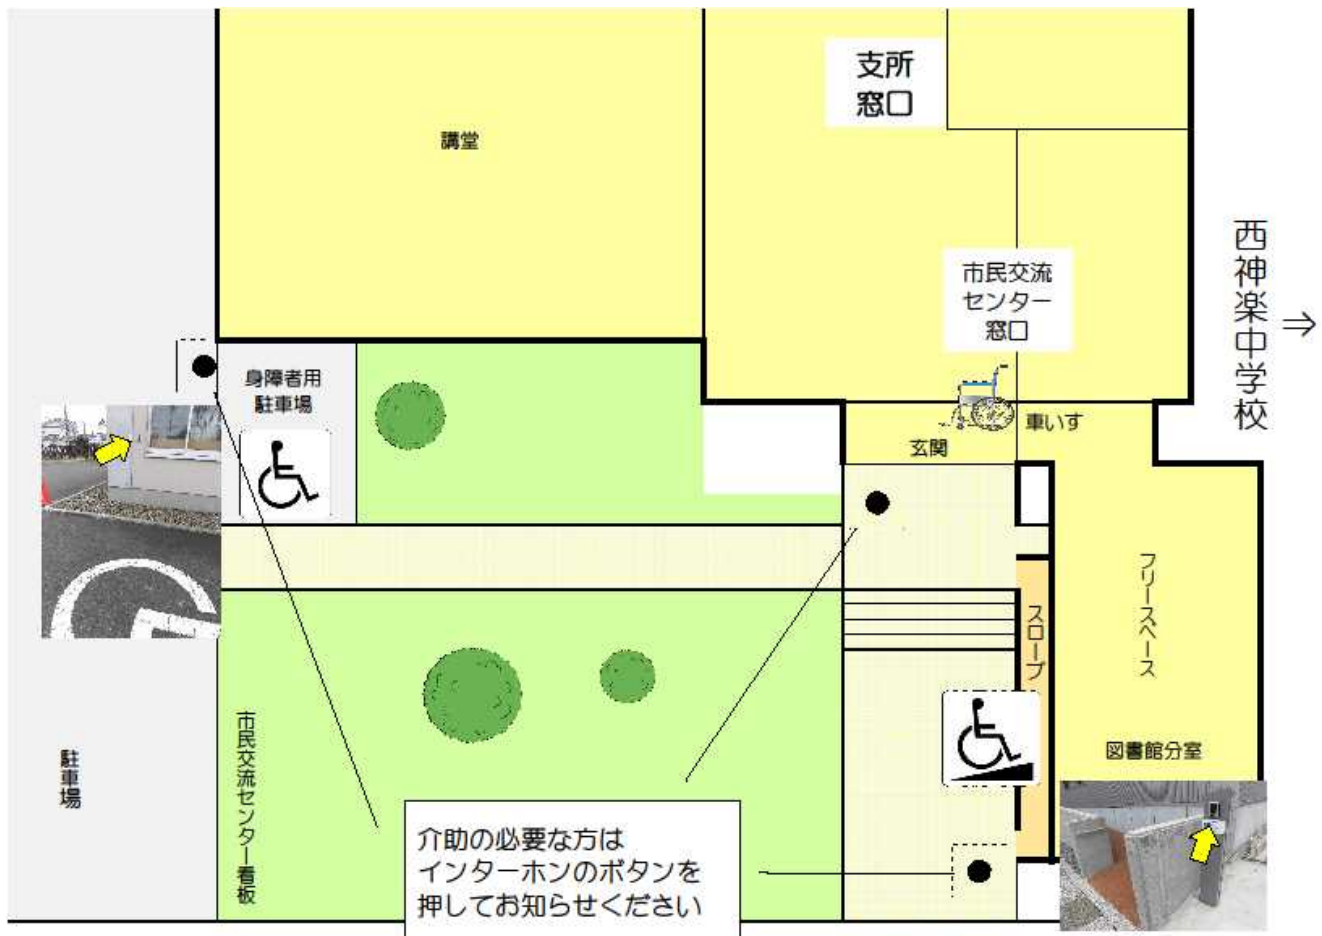

西神楽市民交流センター

(西神楽支所・西神楽公民館・西神楽農業構造改善センター)

正面玄関をに入って

西神楽市民交流センター（公民館，農改センター）窓口は手前

西神楽支所窓口は奥になります

介助の必要な方はインターホンでお知らせいただきますと、職員がうかがいます。備え付けの車いす（手押し専用）もご利用いただけます。