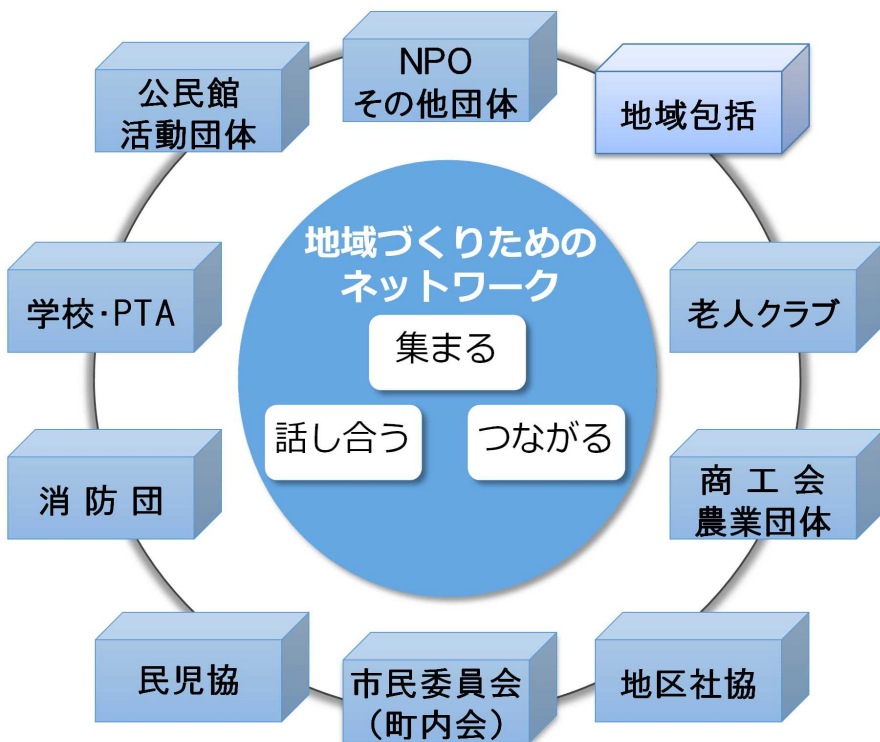

まちづくり推進協議会（まち協）とは

今の個々の活動を活かして、より強い横のつながりを

① 地域を代表

地域の住民や団体が集まり、話し合う。

② 情報を共有

お互いの活動状況、情報、課題を出し合い、一緒に考える。

③ 地域で協働

団体同士で協力する。活動を広げる。新たな取組を始める。

まち協の活動と旭川市との関係