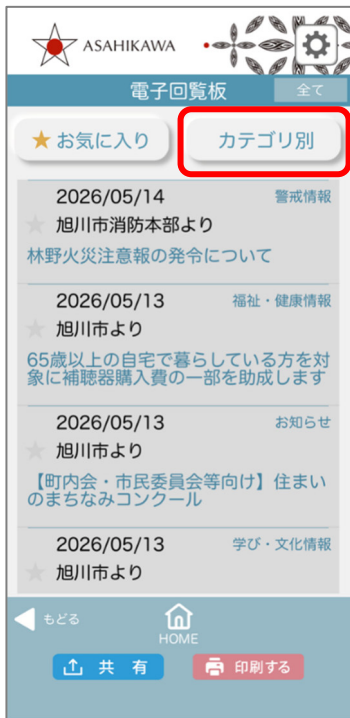

「あさひかわ 暮らしのアプリ」に一部機能が追加されました！

いつも「あさひかわ 暮らしのアプリ」をご利用いただきありがとうございます。
令和8年4月より、一部機能が追加されましたのでお知らせします。

■ホーム画面に子育て情報サイト「こどもーる」へのリンクボタンを追加しました

■林野火災注意報・警報が発令された際に、「暮らしのお知らせ」内の「電子回覧板」で情報を配信します

■アプリで配信される災害情報が拡充します

- ・避難情報
- ・気象情報（特別警報、警報など）
- ・地震情報（地点震度 ※震度4以上）
- ・国民保護情報（弾道ミサイル情報等など）
- ・その他

■「暮らしのお知らせ」内の「電子回覧板」で配信していた『ヒグマ情報』について、カテゴリを『その他』から『ヒグマ情報』に変更し、情報が確認しやすくなりました

カテゴリ名	件数	未読
子育て・教育情報	4	4
福祉・健康情報	5	5
学び・文化情報	6	6
お知らせ	7	10
イベント情報	0	0
ヒグマ情報	1	1
警戒情報	1	1
その他	4	4