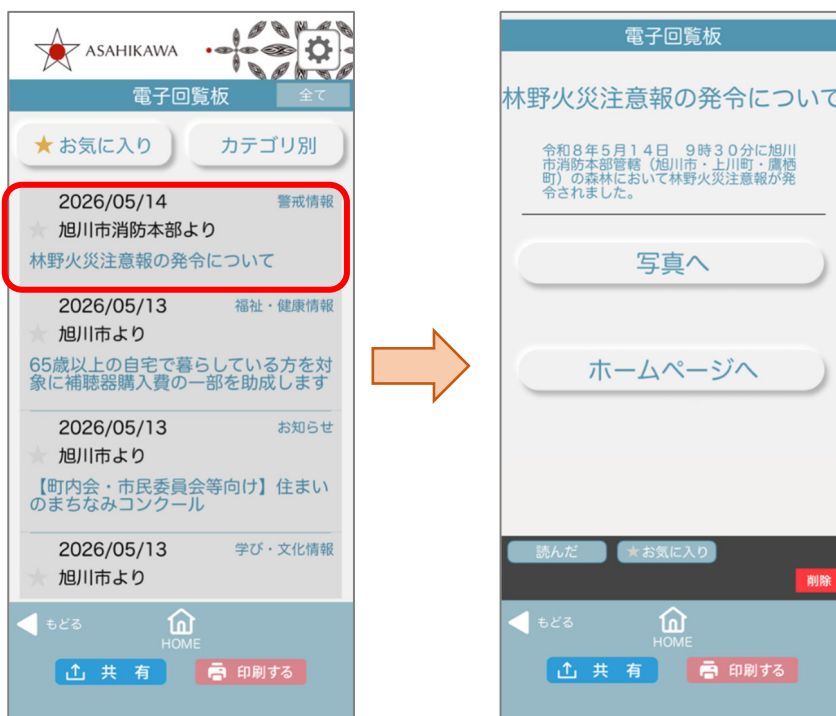

「あさひかわ 暮らしのアプリ」に一部機能が追加されました！

いつも「あさひかわ 暮らしのアプリ」をご利用いただきありがとうございます。
令和8年4月より、一部機能が追加されましたのでお知らせします。

■ホーム画面に子育て情報サイト「こどもーる」へのリンクボタンを追加しました

■林野火災注意報・警報が発令された際に、「暮らしのお知らせ」内の「電子回覧板」で情報を配信します

■アプリで配信される災害情報が拡充します

- ・避難情報
- ・気象情報（特別警報、警報など）
- ・地震情報（地点震度 ※震度4以上）
- ・国民保護情報（弾道ミサイル情報等など）
- ・その他

■「暮らしのお知らせ」内の「電子回覧板」で配信していた『ヒグマ情報』について、カテゴリを『その他』から『ヒグマ情報』に変更し、情報が確認しやすくなりました

カテゴリ名	件数	未読
子育て・教育情報	4	4
福祉・健康情報	5	5
学び・文化情報	6	6
お知らせ	7	10
イベント情報	0	0
ヒグマ情報	1	1
警戒情報	1	1
その他	4	4