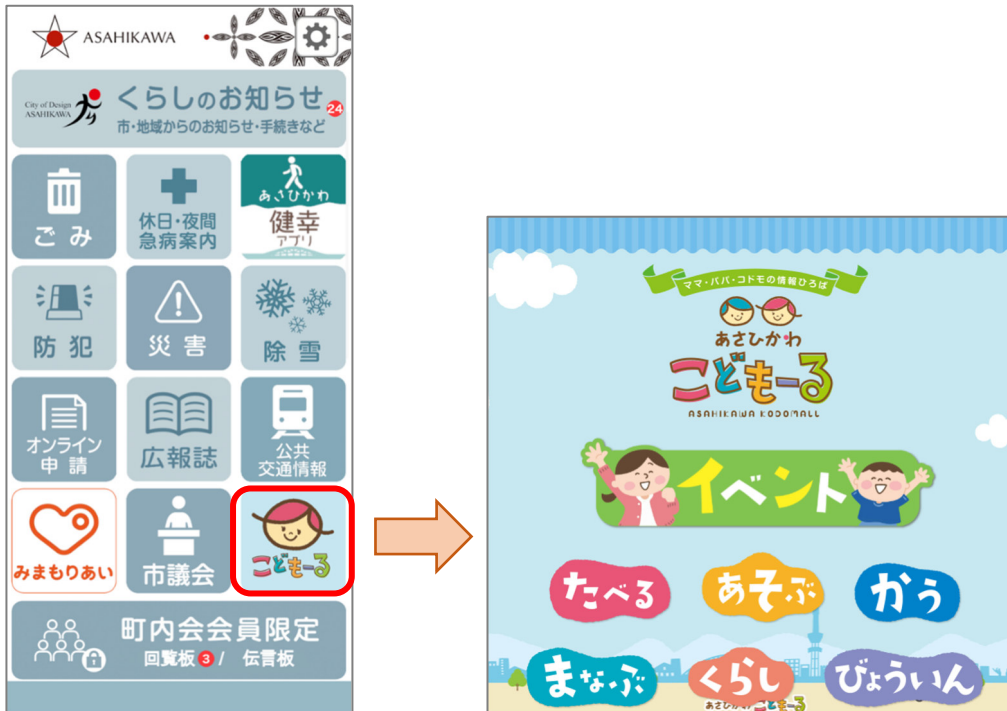

「あさひかわ 暮らしのアプリ」に一部機能が追加されました！

いつも「あさひかわ 暮らしのアプリ」をご利用いただきありがとうございます。
令和8年4月より、一部機能が追加されましたのでお知らせします。

■ホーム画面に子育て情報サイト「こどもーる」へのリンクボタンを追加しました

■林野火災注意報・警報が発令された際に、「暮らしのお知らせ」内の「電子回覧板」で情報を配信します

■アプリで配信される災害情報が拡充します

- ・避難情報
- ・気象情報（特別警報、警報など）
- ・地震情報（地点震度 ※震度4以上）
- ・国民保護情報（弾道ミサイル情報等など）
- ・その他

■「暮らしのお知らせ」内の「電子回覧板」で配信していた『ヒグマ情報』について、カテゴリを『その他』から『ヒグマ情報』に変更し、情報が確認しやすくなりました

カテゴリ名	件数	未読
子育て・教育情報	4	4
福祉・健康情報	5	5
学び・文化情報	6	6
お知らせ	7	10
イベント情報	0	0
ヒグマ情報	1	1
警戒情報	1	1
その他	4	4

■町内会伝言板で未読のメッセージがある場合に、ホーム画面などにバッチや未読数が表示されるようになります

■ホーム画面に「地域をつなぐアイデア集」ボタンを追加します

今後も、より利用しやすいアプリとなることを目指し、改善等に取り組んでまいります。
どうぞよろしくお願いいたします。