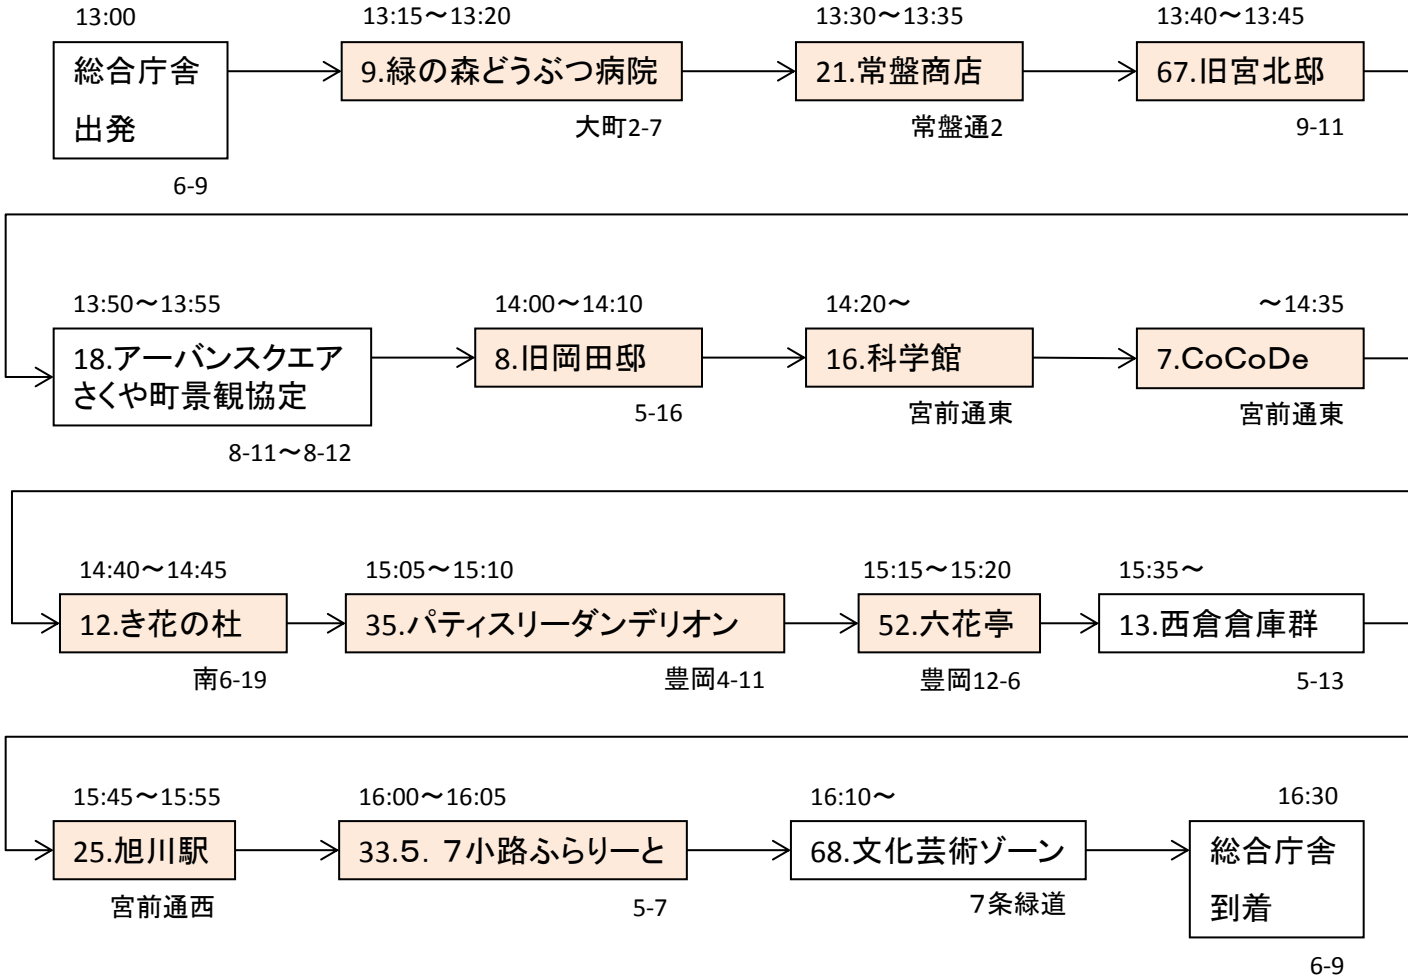

第6回旭川市景観賞 現地審査(冬期)ルート

色つきの枠の場所
は下車する予定。