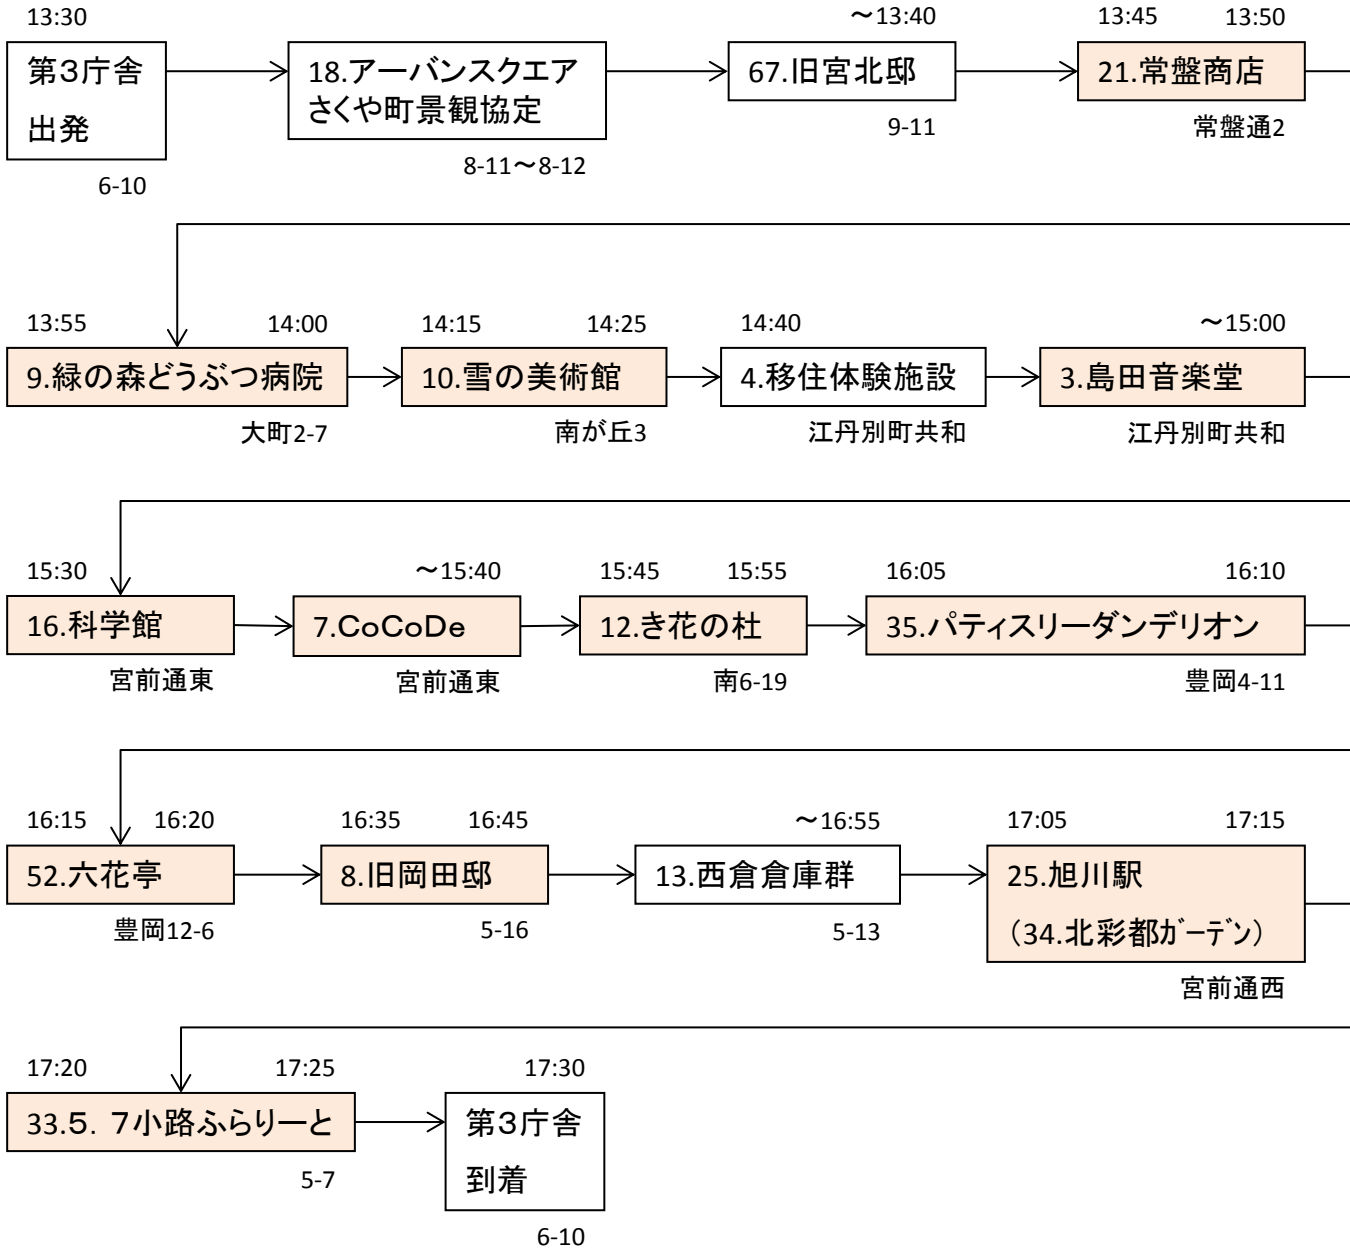

第6回旭川市景観賞 現地審査(夏期)ルート

色つきの枠の場所は下車する予定。

- 次のものについてはパワーポイント等での状況説明をする予定。
- 2 旭川MS会の桜の植樹活動
 - 11 市立聖和小学校
 - 17 あさひかわ雪あかり
 - 22 旭川冬まつり 氷彫刻世界大会
 - 23 神楽岡公園
 - 27 春光台公園水芭蕉群生地
 - 34 北彩都ガーデン
 - 37 両神橋左岸 ミニ桜ロード
 - 41 クリスタルパーク周辺
 - 48 JAたいせつ 田んぼアート
 - 66 買物公園まつり 大道芸フェスティバルinあさひかわ
 - 68 文化芸術ゾーン