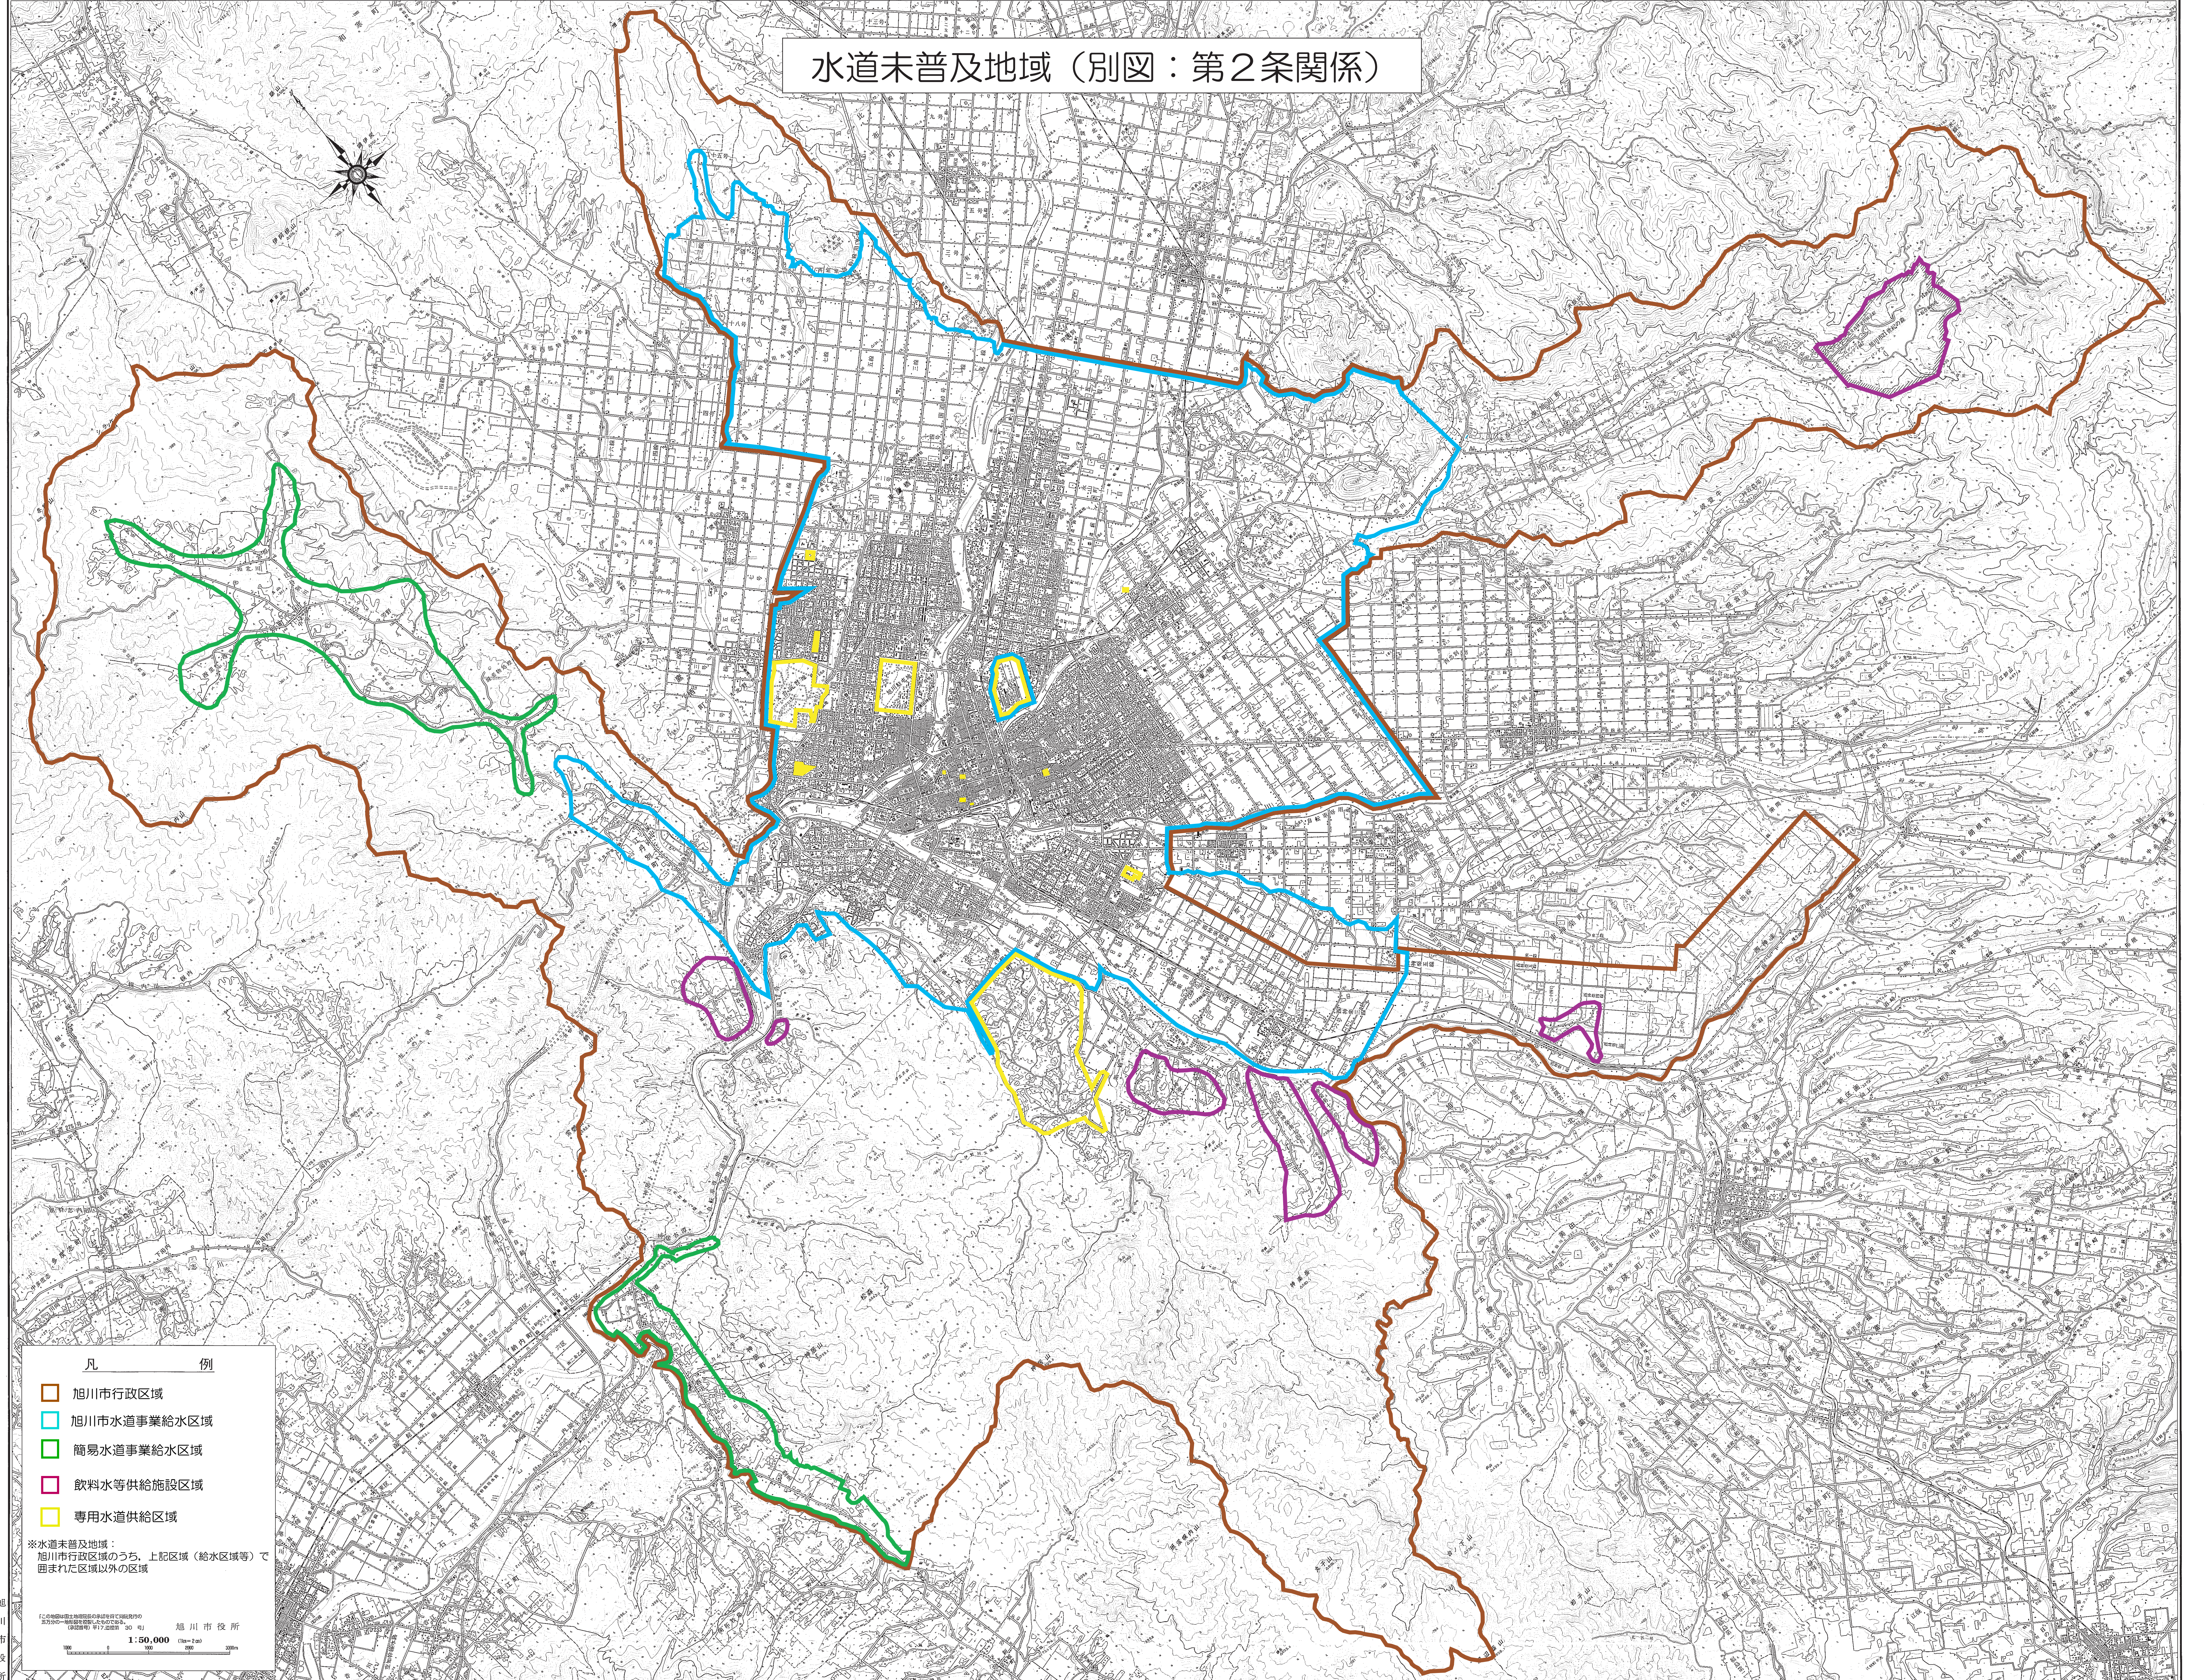

水道未普及地域（別図：第2条関係）

- 凡 例
- 旭川市行政区域
 - 旭川市水道事業給水区域
 - 簡易水道事業給水区域
 - 飲料水等供給施設区域
 - 専用水道供給区域

※水道未普及地域：旭川市行政区域のうち、上記区域（給水区域等）で囲まれた区域以外の区域

旭川市役所
1:50,000 (1cm=500m)