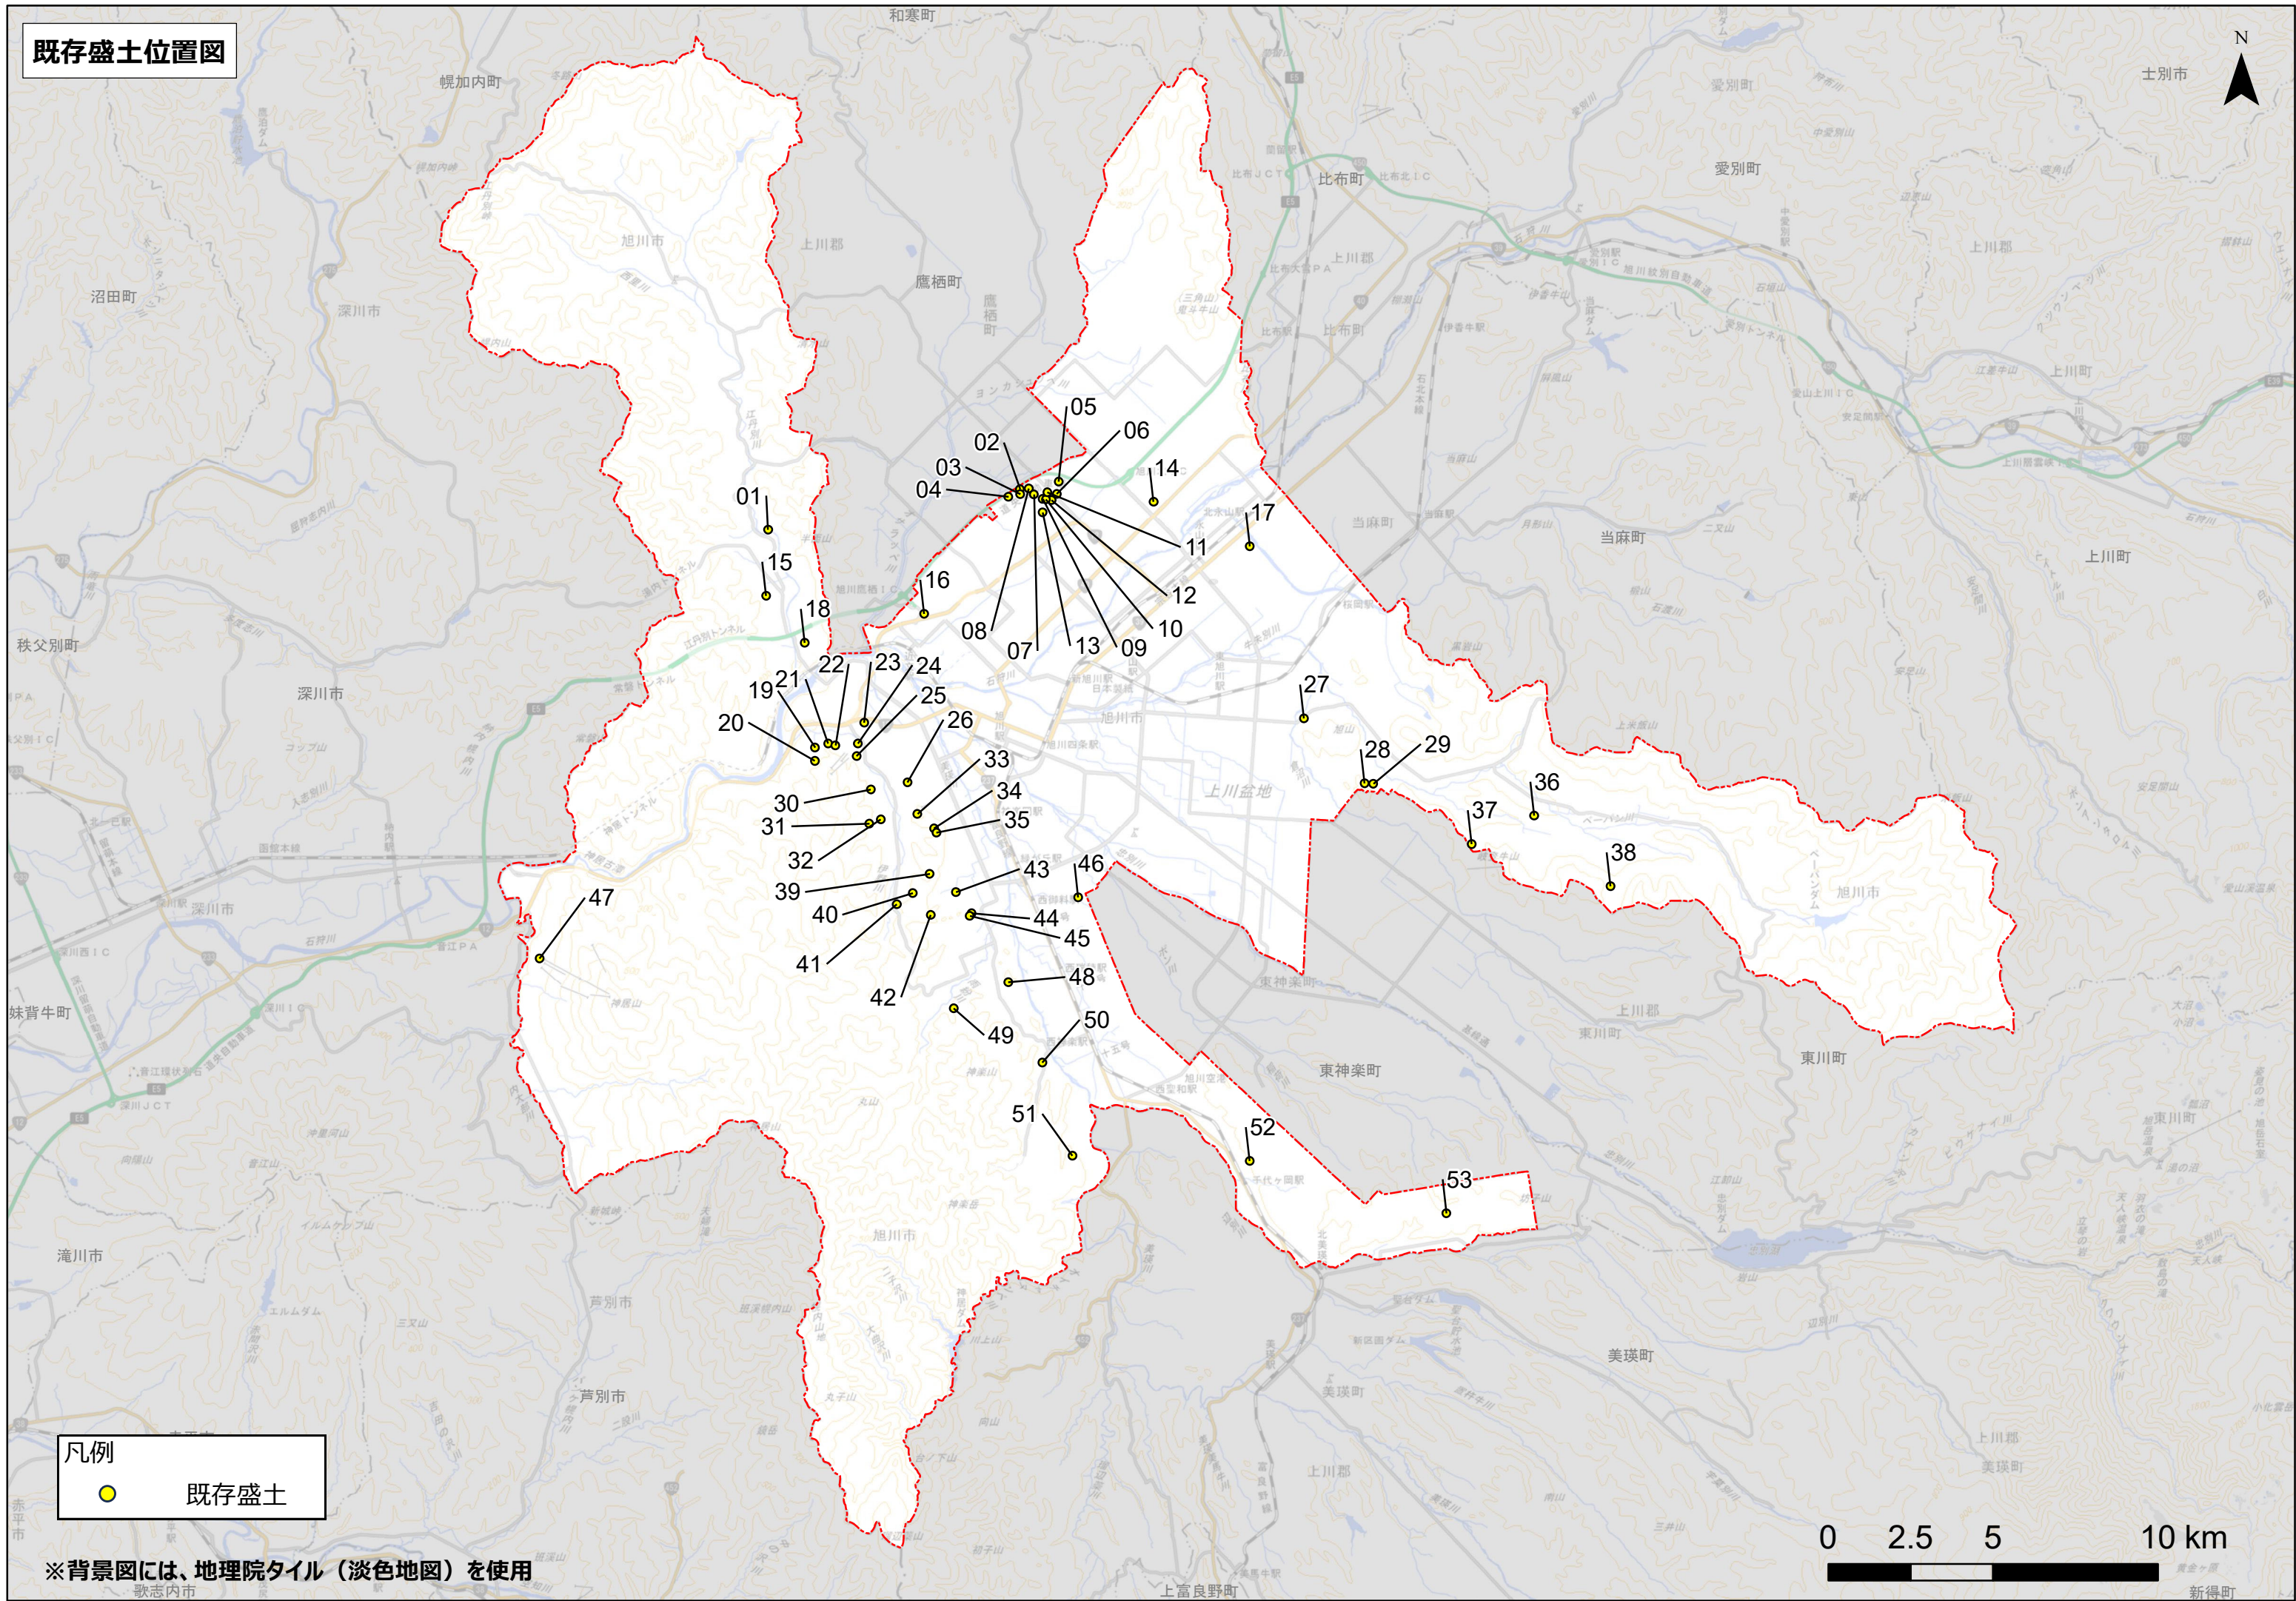

既存盛土位置図

凡例
● 既存盛土

※背景図には、地理院タイル（淡色地図）を使用

0 2.5 5 10 km