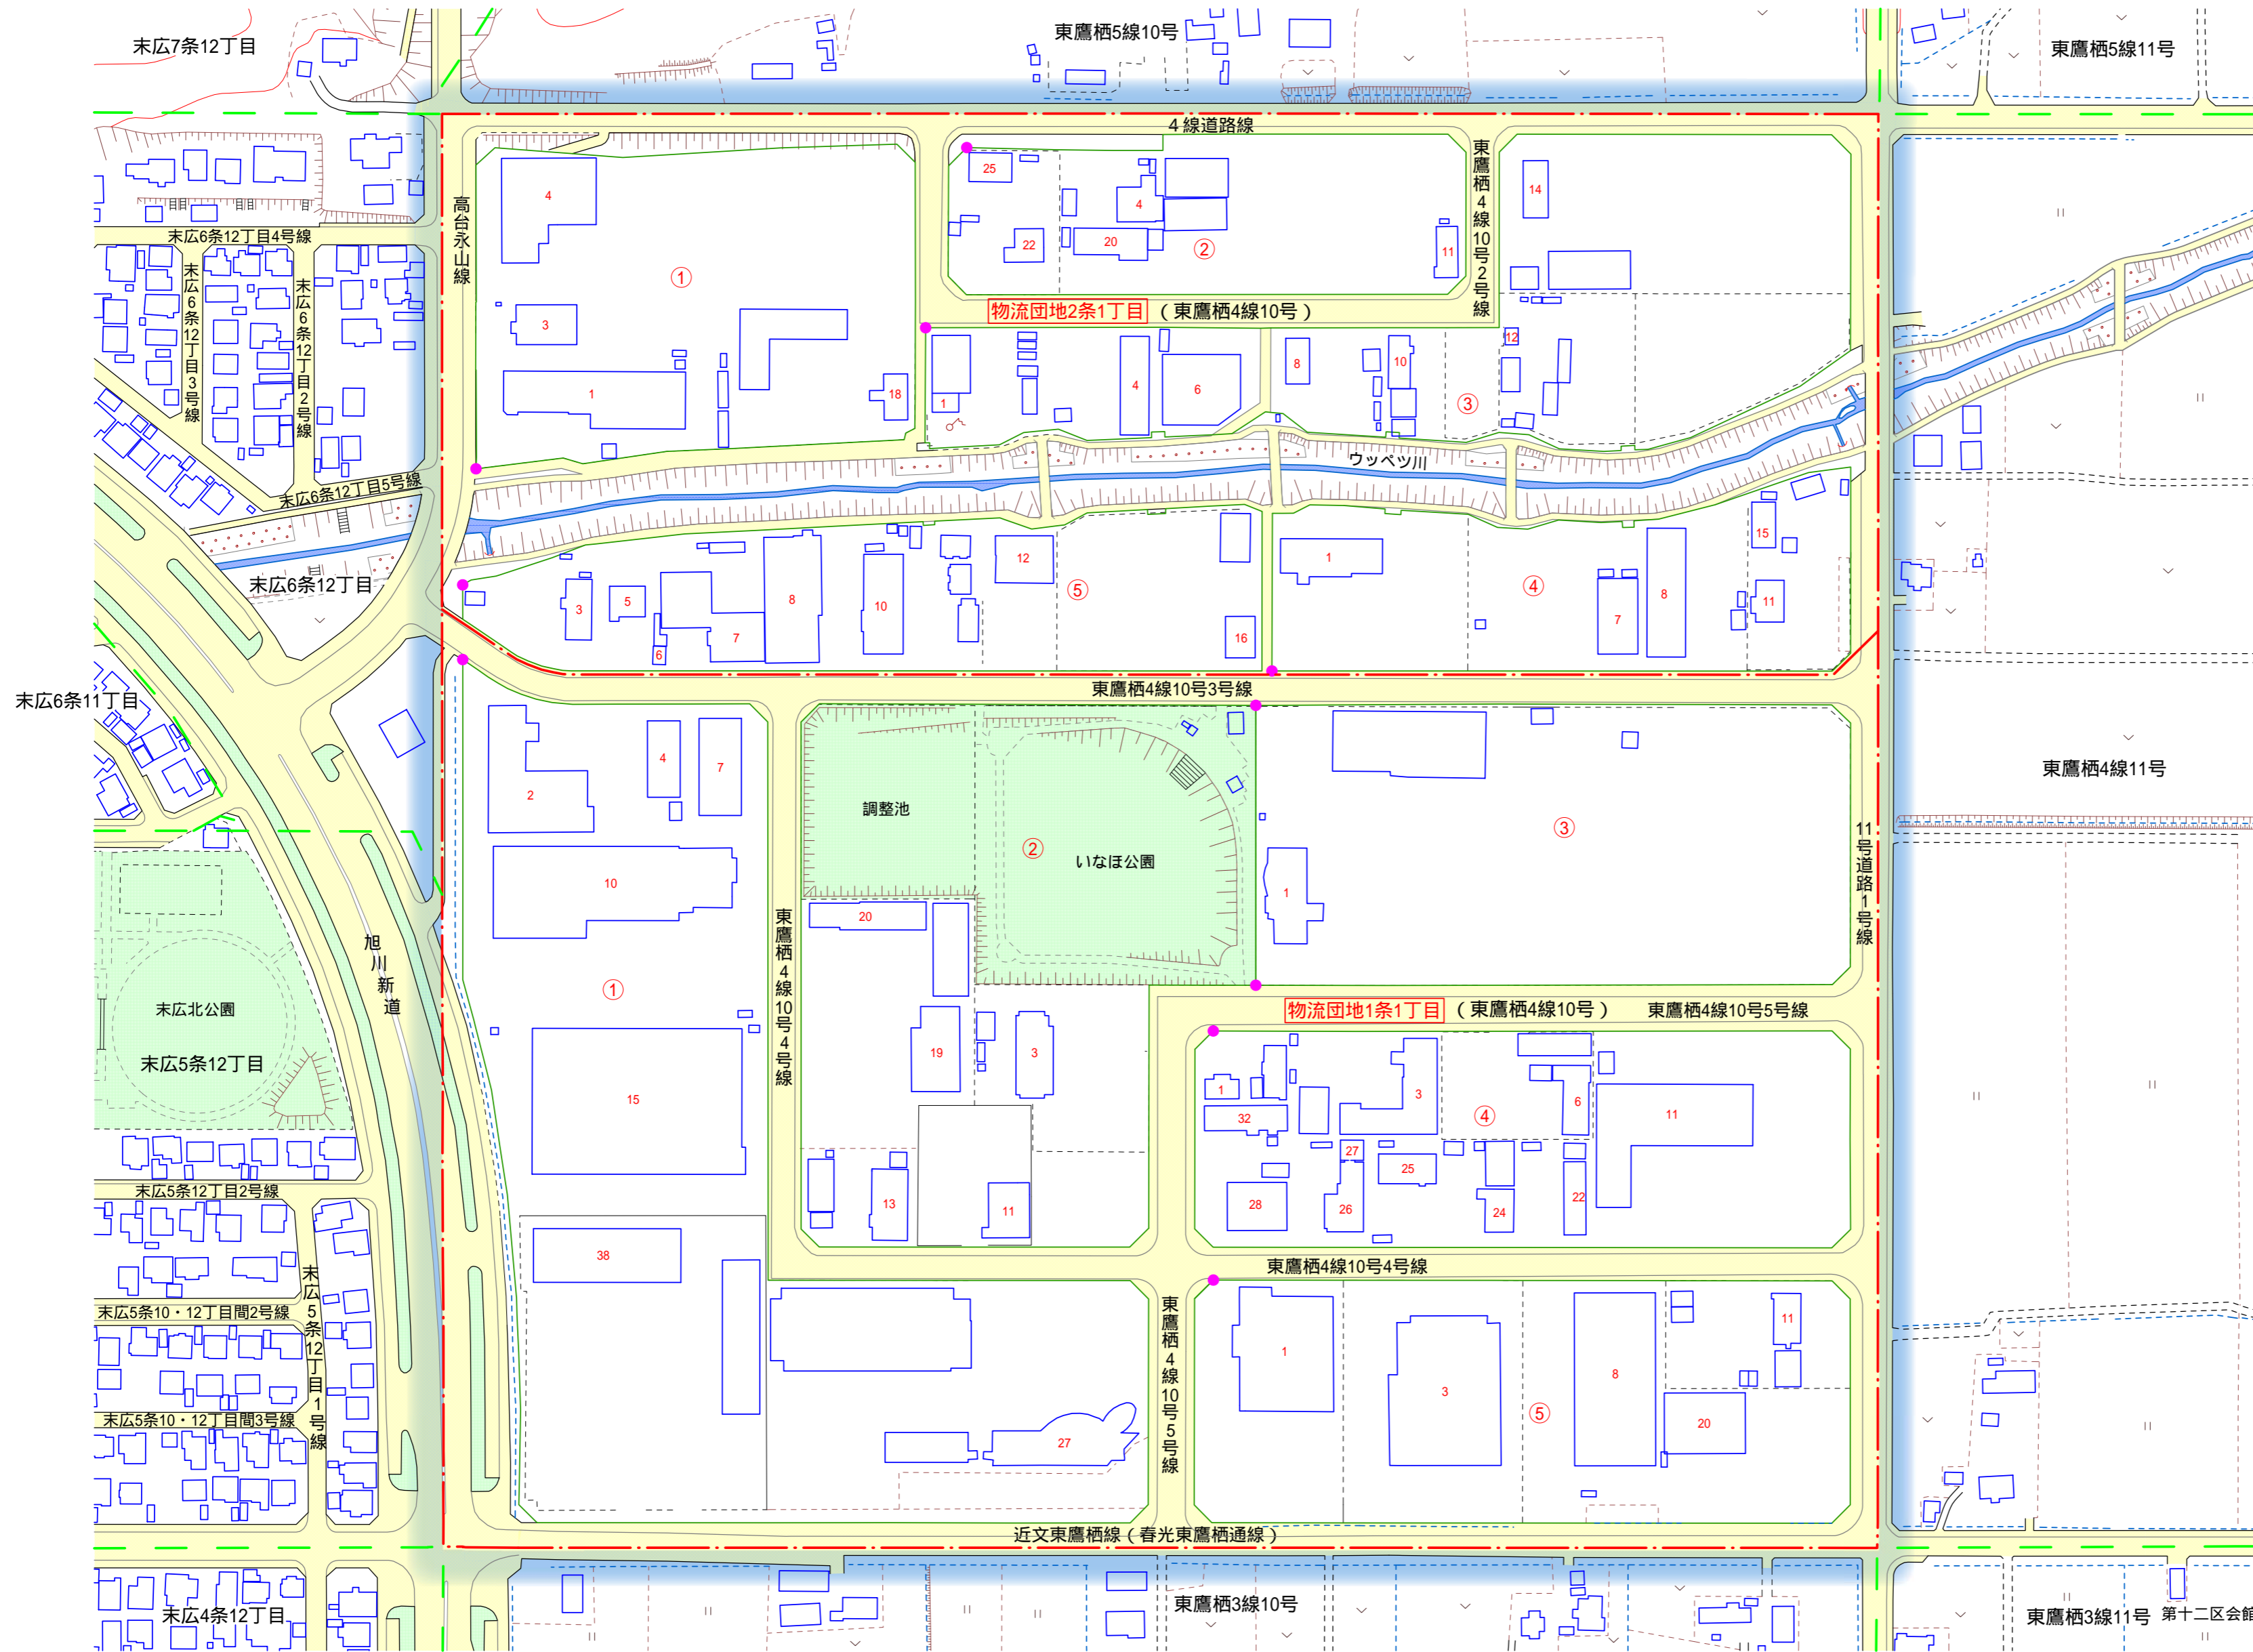

物流団地地区住居表示案内図

物流団地1～2条1丁目（令和4年11月21日実施）

凡 例			
	新 町 界		公園・緑地
	旧 町 界		河川・水路等
	廃止町名		街区起点
	街区界		街区符号
	住居表示実施区域		住居番号
	道 路		

この地図は、旭川市が作成した1/2500旭川市都市計画基本図数値データを使用し、調整したものである。令和4年10月作成