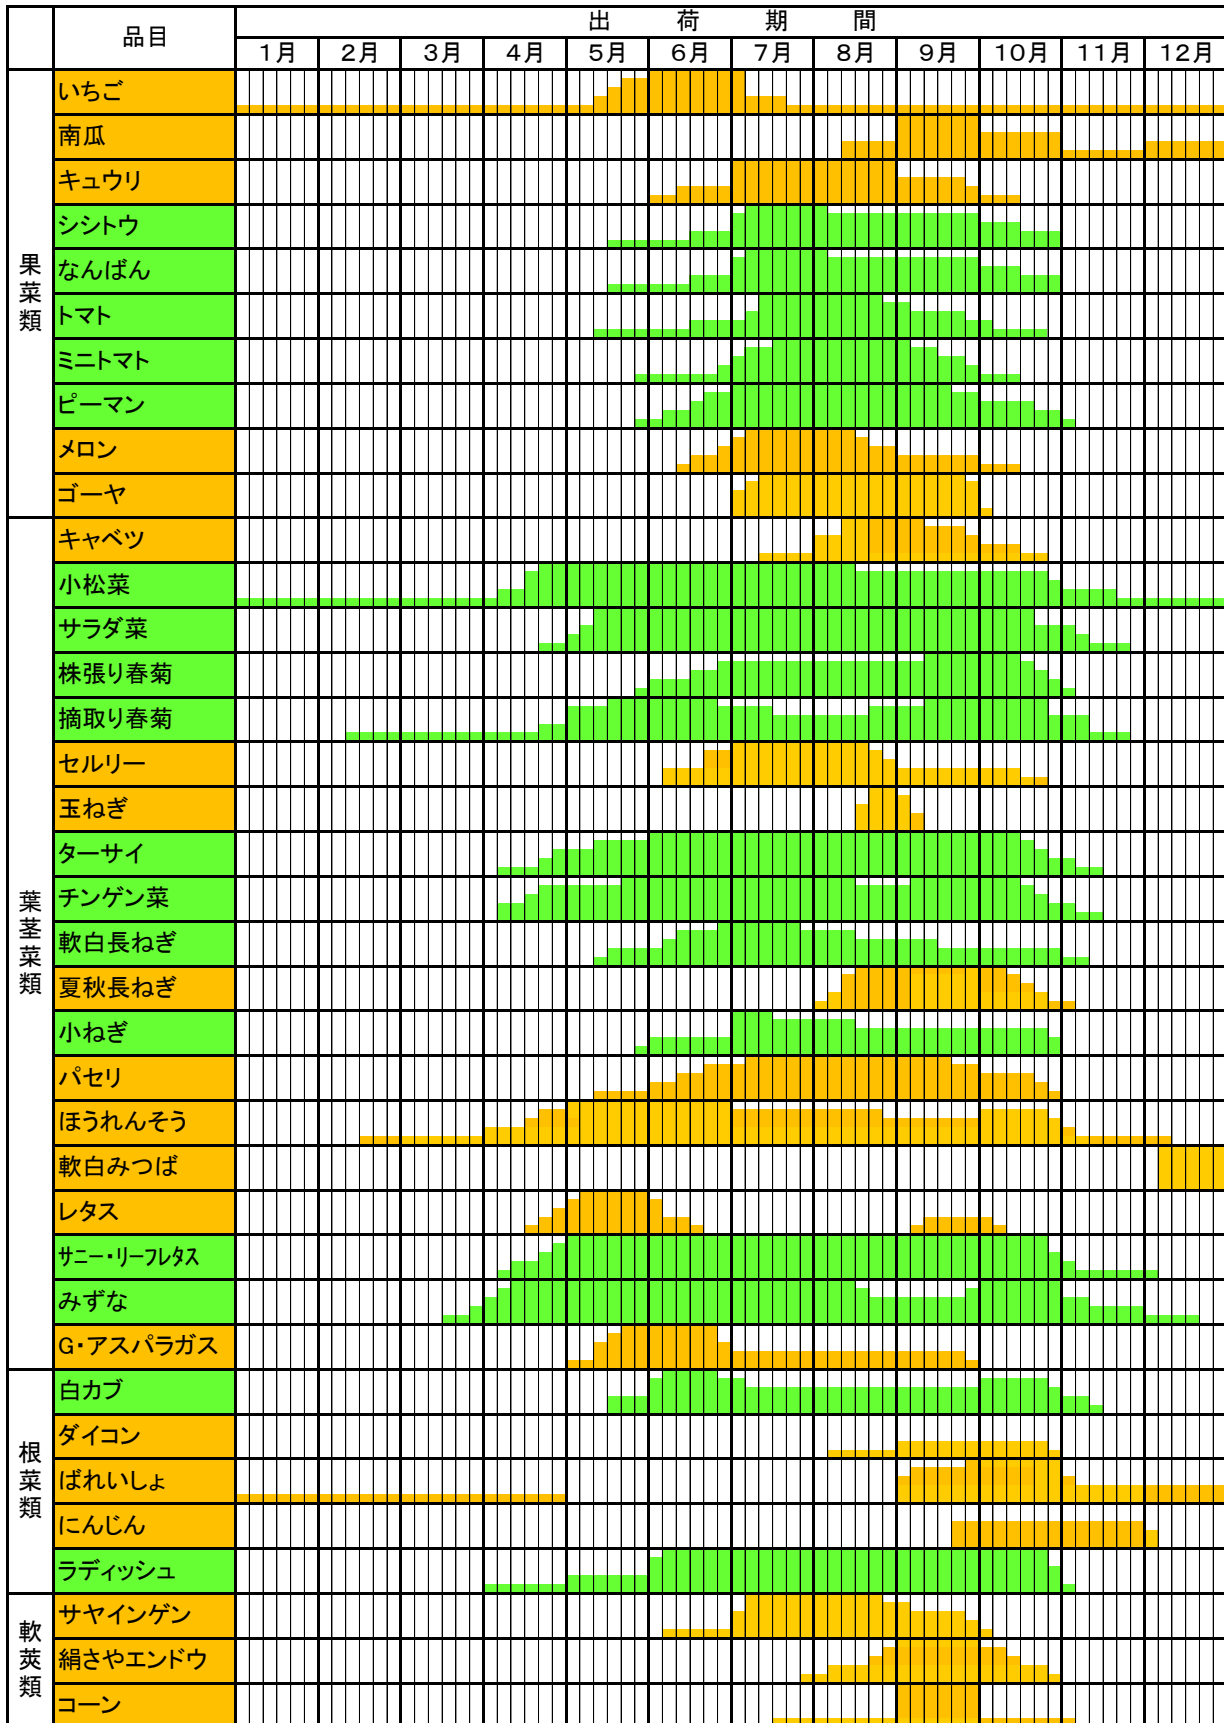

あさひかわ野菜カレンダー

- 天候の状況などにより、出荷期間が前後する場合があります。
- 色がついているところが出荷時期、高さは出荷量を表しています。

※  は、YES!clean の認証を受けている野菜。