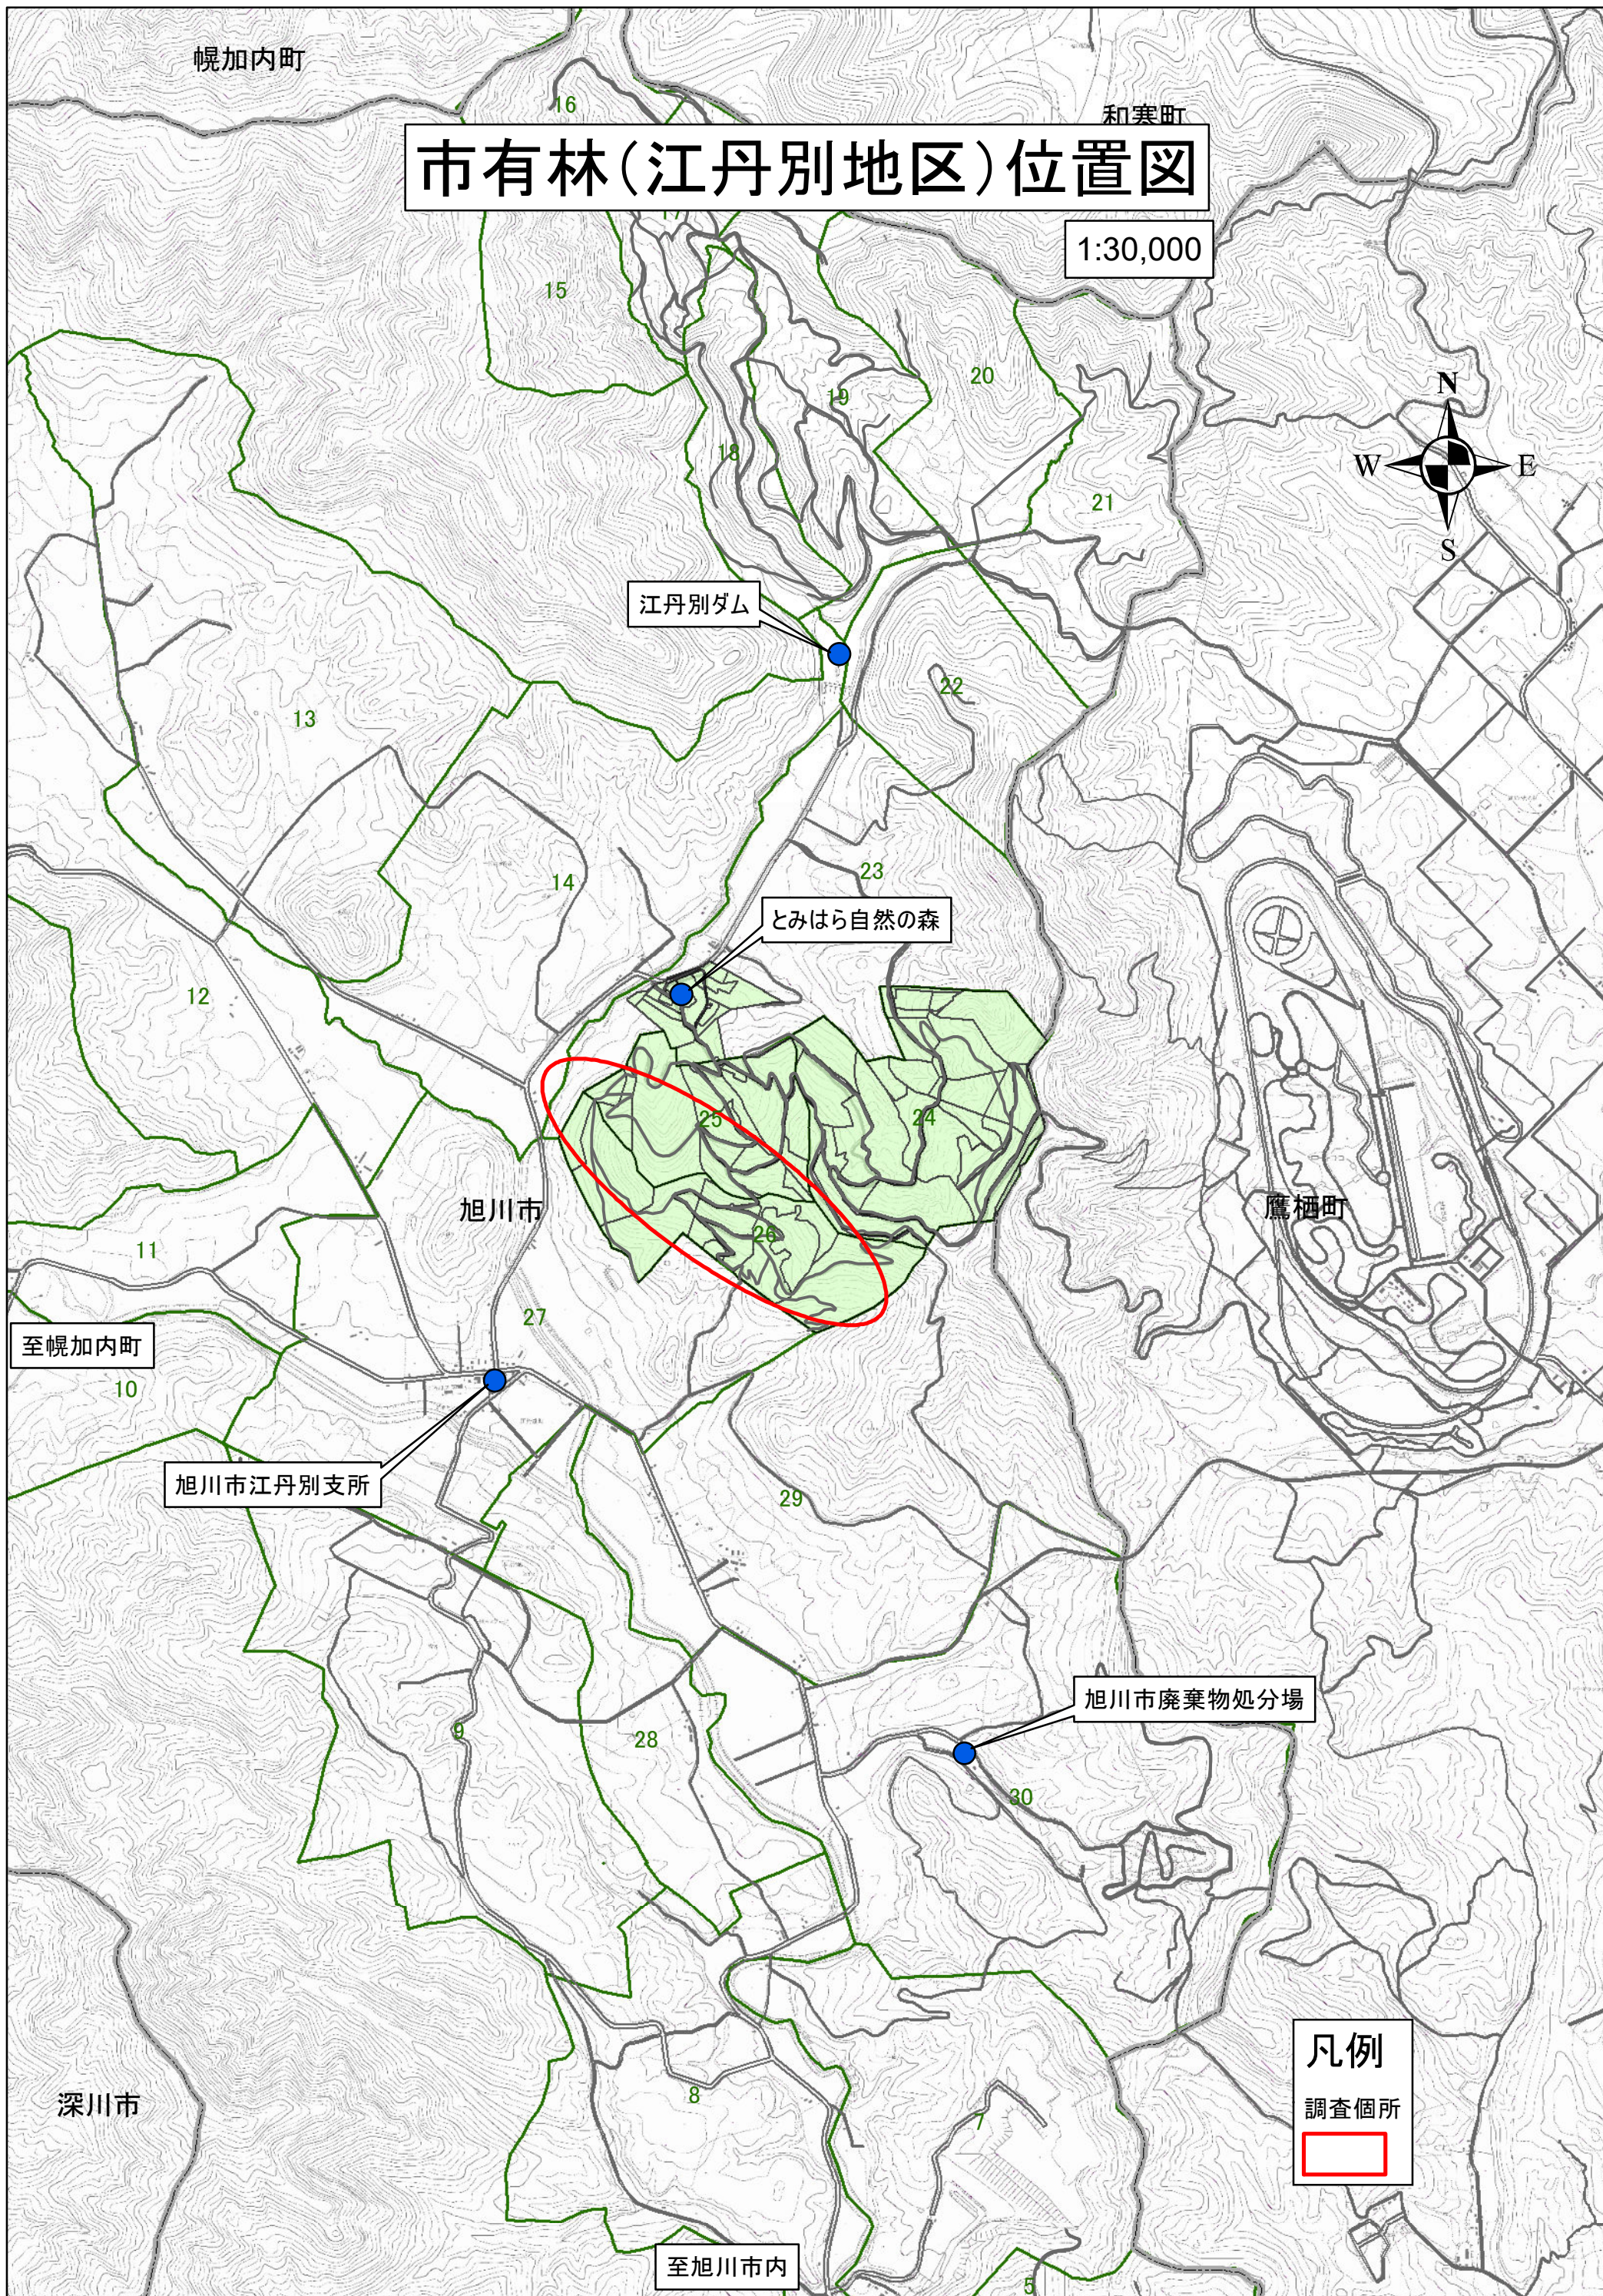

市有林(江丹別地区)位置図

1:30,000

江丹別ダム

とみはら自然の森

旭川市

鷹栖町

至幌加内町

旭川市江丹別支所

旭川市廃棄物処分場

深川市

至旭川市内

凡例

調査箇所