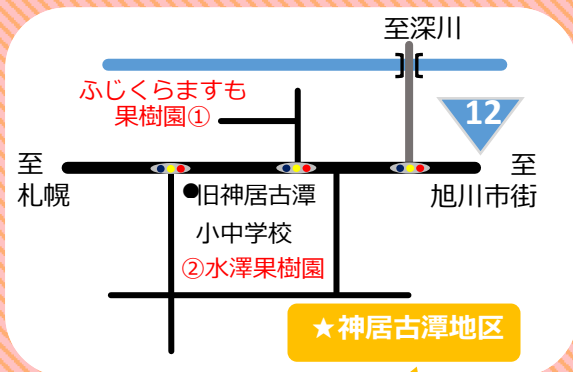

スタンプ2つ以上

B賞 ぶどう狩り ペアご招待券 **8本**

スタンプ1つ以上

C賞 ジェム or ジュース1つ **50本**

※引換券を発送いたしますので、指定する果樹園で受け取りをお願いします。

※切り取り線※

応募用紙

狩って、買って、スタンプを集めてプレゼントに応募しよう！

1

2

3

スタンプを集めたら裏面へ♪

スタンプラリー対象果樹園

※さくらんぼ狩りの期間は天候等により前後する可能性があります。

果樹園名	住所	電話番号 (0166から)	さくらんぼ狩りの期間 (目安)
★神居古潭地区			
①ふじくらますも果樹園	神居町 神居古潭86	72-2262	7月4日(土) ~ 7月下旬
②水澤果樹園	神居町 神居古潭62	72-2125	7月4日(土) ~ 7月下旬
★西丘地区			
③二階果樹園	神居町 西丘22	72-2145	7月4日(土) ~ 7月下旬
④田中 さくらんぼ園	神居町 西丘124-3	090-3775-4988	7月4日(土) ~ 7月下旬
⑤山中果樹園	神居町 西丘191-1	72-2522	7月4日(土) ~ 7月20日(月)
⑥近澤果樹園	神居町 西丘196-2	72-2443	7月4日(土) ~ 7月下旬

果樹園名	住所	電話番号 (0166から)	さくらんぼ狩りの期間 (目安)
★富沢地区			
⑦河田果樹園	神居町 富沢423-4	62-6233	7月4日(土) ~ 7月20日(月)
★東旭川地区			
⑧南果樹園	東旭川町倉沼155	36-3860	7月4日(土) ~ 7月20日(月)

スタンプラリーについてのお問い合わせ

旭川市果樹協会 事務局
 平日 8:45~17:15 0166-25-7470
 旭川市7条通10丁目 旭川市第二庁舎5階
 (旭川市農政部農業振興課内)