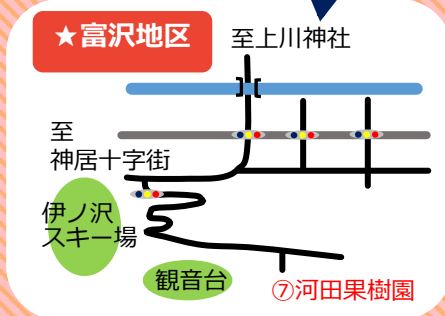

1

2

3

スタンプを集めたら裏面へ♪

スタンプラリー対象果樹園

※さくらんぼ狩りの期間は天候等により前後する可能性があります。

果樹園名	住所	電話番号 (0166から)	さくらんぼ狩りの期間 (目安)
★神居古潭地区			
①ふじくらますも果樹園	神居町 神居古潭86	72-2262	7月4日(土) ~ 7月下旬
②水澤果樹園	神居町 神居古潭62	72-2125	7月4日(土) ~ 7月下旬
★西丘地区			
③二階果樹園	神居町 西丘22	72-2145	7月4日(土) ~ 7月下旬
④田中 さくらんぼ園	神居町 西丘124-3	090-3775-4988	7月4日(土) ~ 7月下旬
⑤山中果樹園	神居町 西丘191-1	72-2522	7月4日(土) ~ 7月20日(月)
⑥近澤果樹園	神居町 西丘196-2	72-2443	7月4日(土) ~ 7月下旬

果樹園名	住所	電話番号 (0166から)	さくらんぼ狩りの期間 (目安)
★富沢地区			
⑦河田果樹園	神居町 富沢423-4	62-6233	7月4日(土) ~ 7月20日(月)
★東旭川地区			
⑧南果樹園	東旭川町倉沼155	36-3860	7月4日(土) ~ 7月20日(月)

スタンプラリーについてのお問い合わせ

旭川市果樹協会 事務局
 平日 8:45~17:15 0166-25-7470
 旭川市7条通10丁目 旭川市第二庁舎5階
 (旭川市農政部農業振興課内)