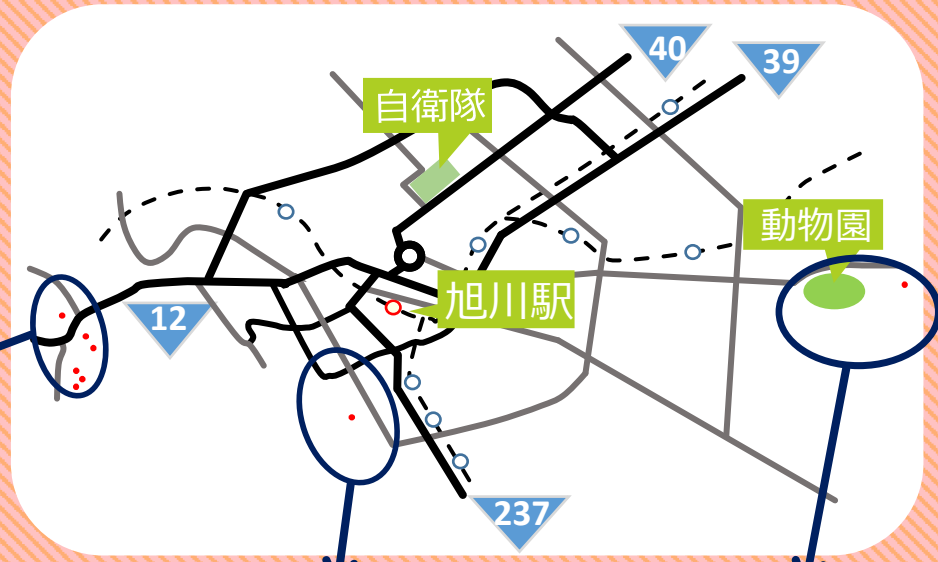

1

2

3

スタンプを集めたら裏面へ♪

スタンプラリー対象果樹園

※さくらんぼ狩りの期間は天候等により前後する可能性があります。

果樹園名	住所	電話番号 (0166から)	さくらんぼ狩りの期間 (目安)
★神居古潭地区			
①ふじくらますも果樹園	神居町 神居古潭86	72-2262	7月4日(土) ~ 7月下旬
②水澤果樹園	神居町 神居古潭62	72-2125	7月4日(土) ~ 7月下旬
★西丘地区			
③二階果樹園	神居町 西丘22	72-2145	7月4日(土) ~ 7月下旬
④田中 さくらんぼ園	神居町 西丘124-3	090-3775-4988	7月4日(土) ~ 7月下旬
⑤山中果樹園	神居町 西丘191-1	72-2522	7月4日(土) ~ 7月20日(月)
⑥近澤果樹園	神居町 西丘196-2	72-2443	7月4日(土) ~ 7月下旬

果樹園名	住所	電話番号 (0166から)	さくらんぼ狩りの期間 (目安)
★富沢地区			
⑦河田果樹園	神居町 富沢423-4	62-6233	7月4日(土) ~ 7月20日(月)
★東旭川地区			
⑧南果樹園	東旭川町倉沼155	36-3860	7月4日(土) ~ 7月20日(月)

スタンプラリーについてのお問い合わせ

旭川市果樹協会 事務局
 平日 8:45~17:15 0166-25-7470
 旭川市7条通10丁目 旭川市第二庁舎5階
 (旭川市農政部農業振興課内)