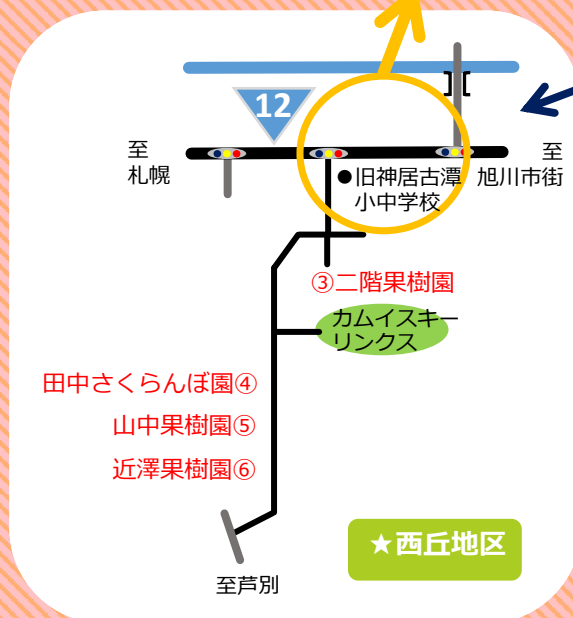

1

2

3

スタンプを集めたら裏面へ♪

スタンプラリー対象果樹園

※さくらんぼ狩りの期間は天候等により前後する可能性があります。

果樹園名	住所	電話番号 (0166から)	さくらんぼ狩りの期間 (目安)
★神居古潭地区			
①ふじくらますも果樹園	神居町 神居古潭86	72-2262	7月4日(土) ~ 7月下旬
②水澤果樹園	神居町 神居古潭62	72-2125	7月4日(土) ~ 7月下旬
★西丘地区			
③二階果樹園	神居町 西丘22	72-2145	7月4日(土) ~ 7月下旬
④田中 さくらんぼ園	神居町 西丘124-3	090-3775-4988	7月4日(土) ~ 7月下旬
⑤山中果樹園	神居町 西丘191-1	72-2522	7月4日(土) ~ 7月20日(月)
⑥近澤果樹園	神居町 西丘196-2	72-2443	7月4日(土) ~ 7月下旬

果樹園名	住所	電話番号 (0166から)	さくらんぼ狩りの期間 (目安)
★富沢地区			
⑦河田果樹園	神居町 富沢423-4	62-6233	7月4日(土) ~ 7月20日(月)
★東旭川地区			
⑧南果樹園	東旭川町倉沼155	36-3860	7月4日(土) ~ 7月20日(月)

スタンプラリーについてのお問い合わせ

旭川市果樹協会 事務局
 平日 8:45~17:15 0166-25-7470
 旭川市7条通10丁目 旭川市第二庁舎5階
 (旭川市農政部農業振興課内)