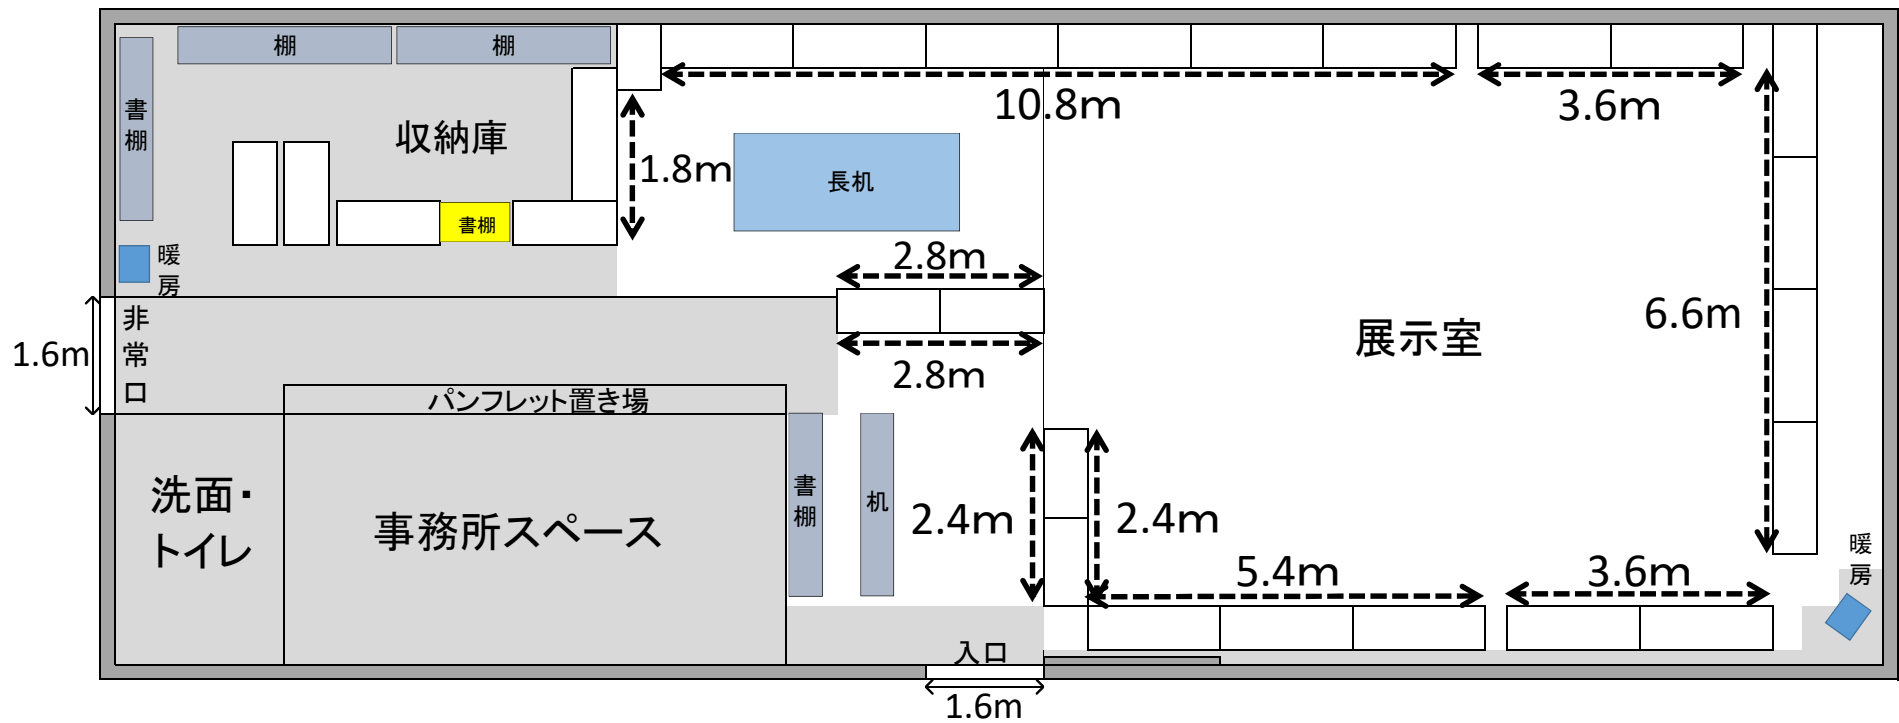

市民ギャラリー展示室図面

※ ←---→ : 壁面有効長