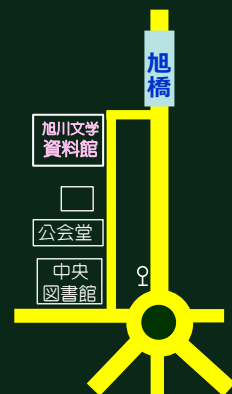

旭東文芸部

旭川東高校 文芸部 俳句甲子園を 駆ける

2017.5.9 ㊦ → 7.29 ㊤
旭川文学資料館

- 開館時間 火曜日～土曜日 10:00～16:00
- 入場無料・駐車場あり・バス停（常磐公園前）下車徒歩3分
- 休館日 日曜日・月曜日・祝日
- 主催 旭川文学資料館（旭川市常磐公園 常磐館 ☎0166-22-3334）
- 共催 北海道旭川東高等学校文芸部・旭川市教育委員会
- 運営 NPO 法人 旭川文学資料友の会

2016年 入選

林檎園空より空の迫り来る

藤田そら

2015年 優秀賞

ポケットに牛舎の鍵や草の露

柳元佑太

2015年 優秀賞

大地割るやうに初蟬羽化したる