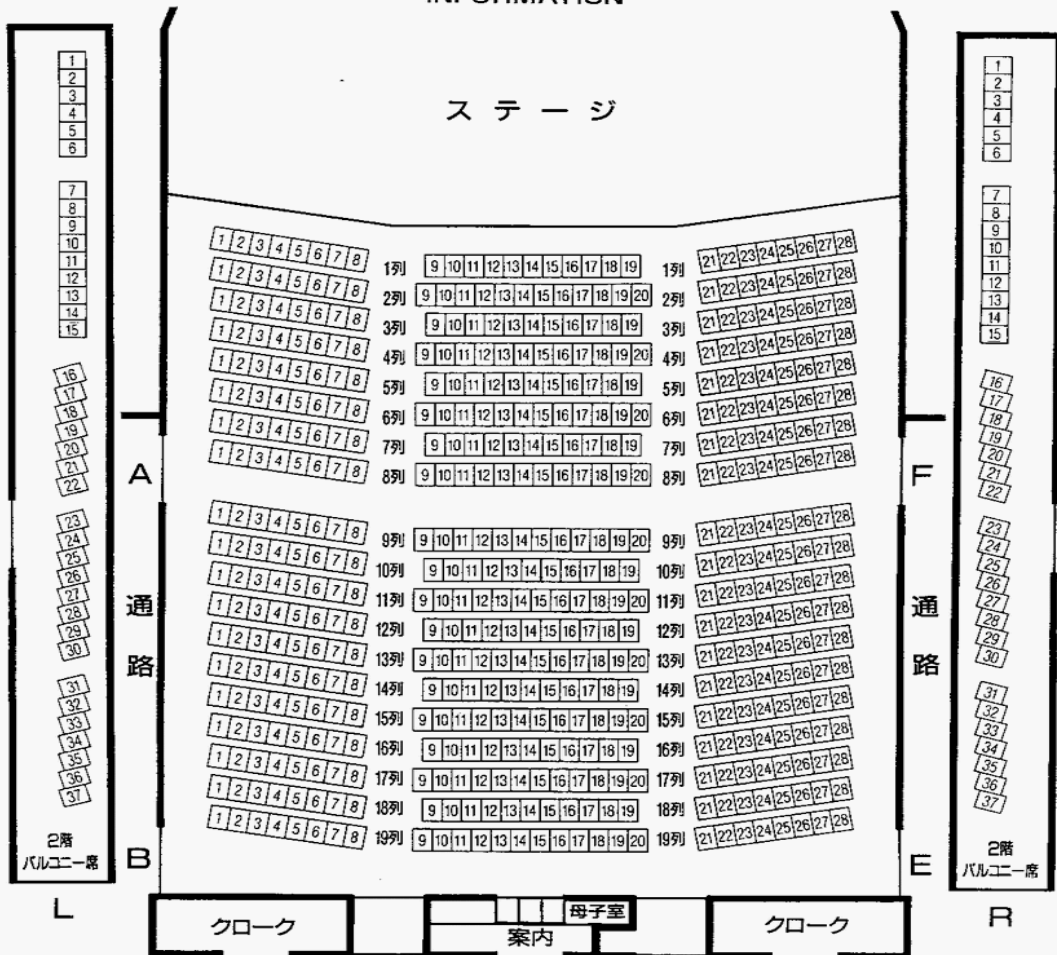

旭川市大雪クリスタルホール 旭川市音楽堂

客席ご案内 INFORMATION

ステージ

バルコニー席へは階段をご利用ください