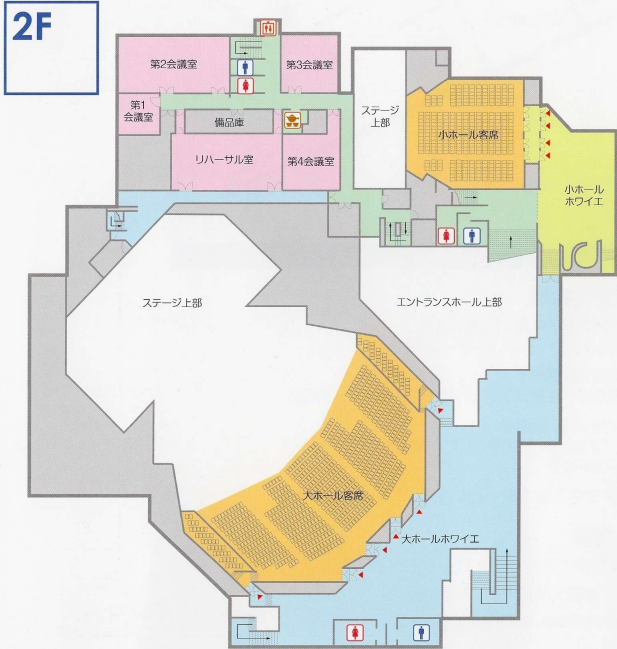

市民文化会館
平面図

-  エレベーター
-  男子トイレ
-  女子トイレ
-  多目的トイレ
-  車椅子用スロープ
-  自販機コーナー
-  給湯室
-  水飲み場
-  レストラン
-  非常口
-  喫煙所
-  公衆電話

公会堂
平面図

1F

2F