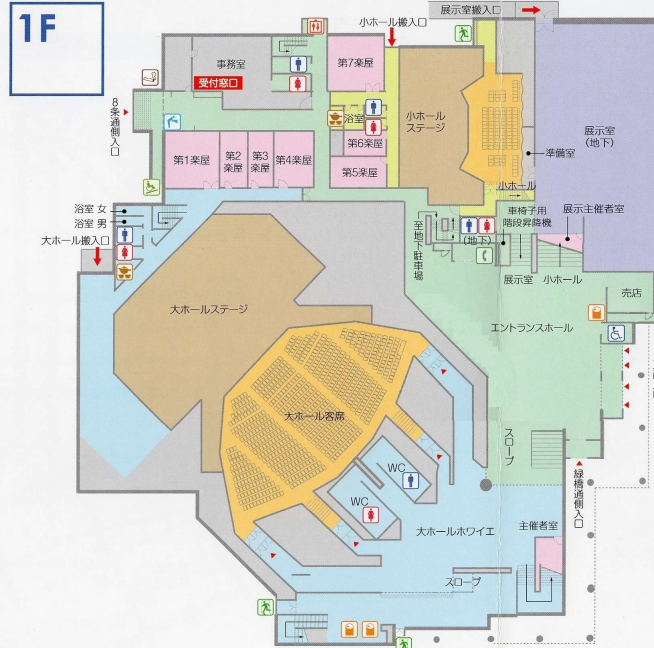

市民文化会館
平面図

-  エレベーター
-  男子トイレ
-  女子トイレ
-  多目的トイレ
-  車椅子用スロープ
-  自販機コーナー
-  給湯室
-  水飲み場
-  レストラン
-  非常口
-  喫煙所
-  公衆電話

公会堂
平面図

1F

2F