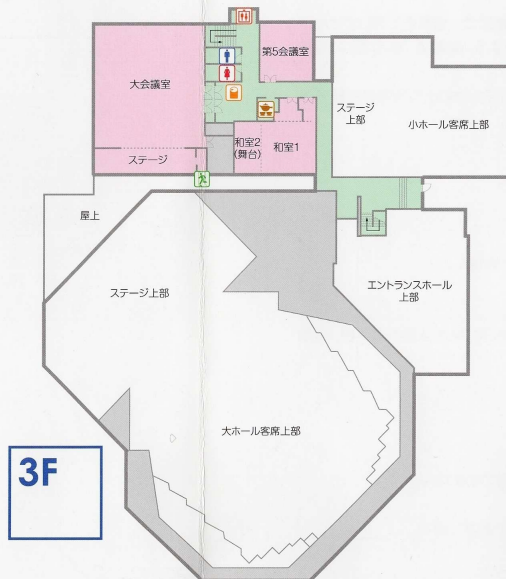

市民文化会館
平面図

-  エレベーター
-  男子トイレ
-  女子トイレ
-  多目的トイレ
-  車椅子用スロープ
-  自販機コーナー
-  給湯室
-  水飲み場
-  レストラン
-  非常口
-  喫煙所
-  公衆電話

公会堂
平面図

1F

2F