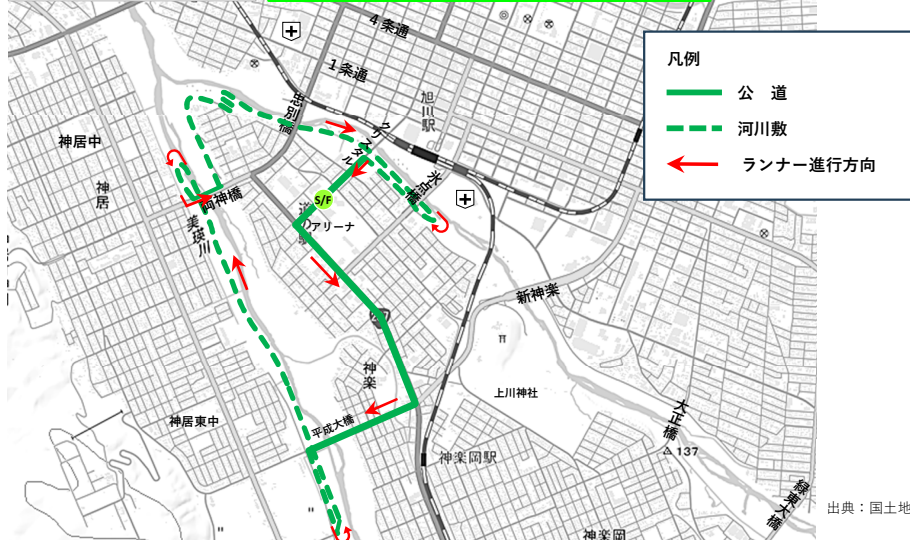

### コース

大雪アリーナをスタートし、国道237号線を南下、プラタナス通りや北彩都など景観の良いエリアの他、河川敷や複数の橋を取り入れたコース。

➡ハーフ(21.0975km), 10km, 2.5km

### 実施種目

ハーフ, 10km, 2.5km, 2.5kmファミリーラン

※各種目, 男女・年齢による区分あり。

【新コース案 ハーフ】

全長 21.09 km (公道約 10 km, 河川敷約 11 km)

凡例

- 公道
- - - 河川敷
- ← ランナー進行方向

- コース使用予定車線
- S ~ ① 片側 2 車線
  - ① ~ ② 片側 1 車線
  - ③ ~ ④ 片側 1 車線
  - ⑤ ~ ⑥ 片側 1 車線
  - ⑦ ~ F 片側 1 車線

出典：国土地理院

【新コース案 10 km】

全長 10.0 km (公道約 3 km, 河川敷約 7 km)

凡例

- 公道
- - - 河川敷
- ← ランナー進行方向

出典：国土地理院

【新コース案 2.5 km】

全長 2.5 km (公道約 1.6 km, 公園等約 0.9 km)

凡例

- 公道
- - - 公道以外
- ← ランナー進行方向

地図データ ©2023 TMap Mobility