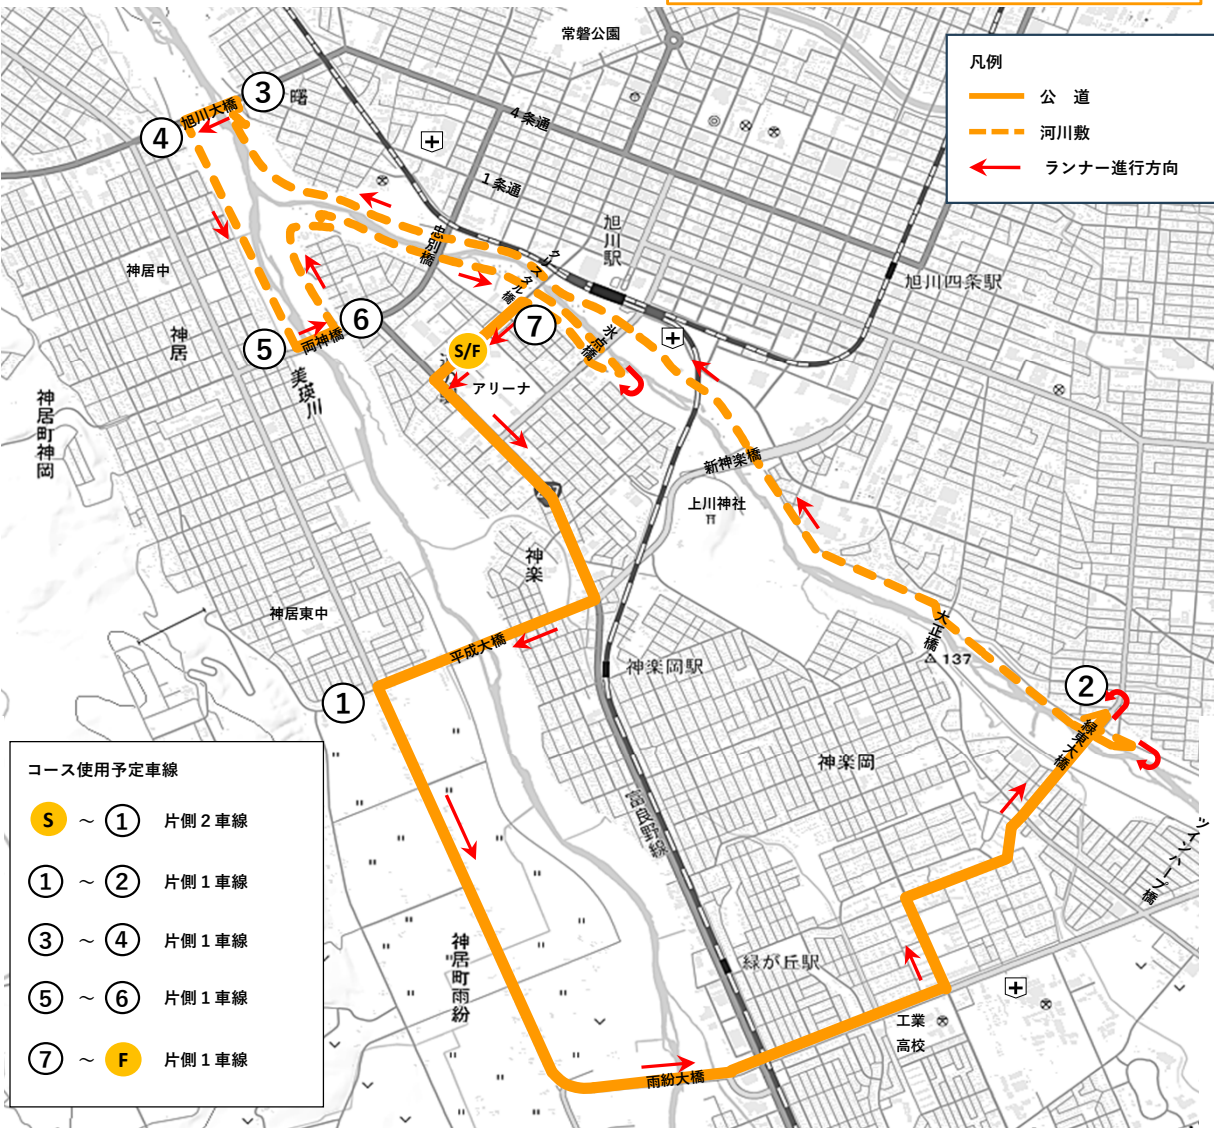

### コース

大雪アリーナをスタートし、国道237号線を南下、プラタナス通りや北彩都など景観の良いエリアの他、河川敷や複数の橋を取り入れたコース。

➡ハーフ(21.0975km), 10km, 2.5km

### 実施種目

ハーフ, 10km, 2.5km, 2.5kmファミリーラン

※各種目, 男女・年齢による区分あり。

【新コース案 ハーフ】

全長 21.09 km (公道約 10 km, 河川敷約 11 km)

凡例

- 公道
- - - 河川敷
- ← ランナー進行方向

- コース使用予定車線
- S ~ ① 片側 2 車線
  - ① ~ ② 片側 1 車線
  - ③ ~ ④ 片側 1 車線
  - ⑤ ~ ⑥ 片側 1 車線
  - ⑦ ~ F 片側 1 車線

出典：国土地理院

【新コース案 10 km】

全長 10.0 km (公道約 3 km, 河川敷約 7 km)

凡例

- 公道
- - - 河川敷
- ← ランナー進行方向

出典：国土地理院

【新コース案 2.5 km】

全長 2.5 km (公道約 1.6 km, 公園等約 0.9 km)

凡例

- 公道
- - - 公道以外
- ← ランナー進行方向

地図データ ©2023 TMap Mobility