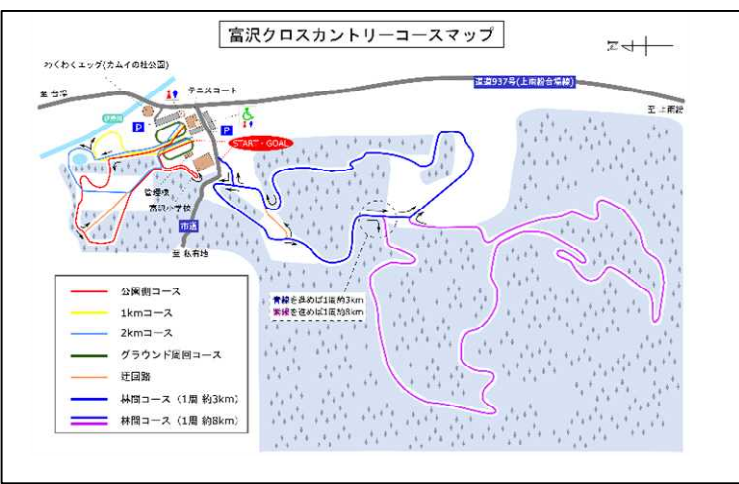

【東光スポーツ公園 歩くスキーコース】

- ・所在地: 旭川市東光21条～25条7丁目(東光スポーツ公園)
- ・コース距離: 1.7km
- ・貸しスキー: 無料(武道館)
- ・駐車場: 武道館横駐車場(旭川市総合防災センター側からお入りください。)
- ・コースの特徴
全体的に平坦で初心者でも安心。コースカッターでスキーの溝を切っています。
- ・問合せ先
東光スポーツ公園武道館
0166-31-3510

旭川市内の

歩くスキーコース・クロスカントリースキーコース及び講習会のお知らせ

●歩くスキー講習会 (主催:旭川市)

日程	実施内容	会場・連絡先
令和6年1月20日(土) 2月10日(土) 各日午前10:00～正午	事前予約が必要です。 ・対象:小学生以上の初心者 ・費用:コース使用料・受講料ともに無料 ・貸しスキー:有(事前予約) ・申込方法 1回目は1月12日, 2回目は2月2日までに ①QRコード ②23-1944に電話申込み のどちらか。 	北彩都歩くスキーコース (集合は旭川市市民活動センター CoCoDe) 旭川市観光スポーツ交流部スポーツ課 0166-23-1944

【富沢クロスカントリーコース】

- ・所在地: 旭川市神居町富沢(カムイの杜公園)
- ・コース距離: 1～8km
- ・貸しスキー: なし
- ・駐車場: カムイの杜公園駐車場
- ・コースの特徴
全体的に起伏が激しいコース。コースカッターでスキーの溝を切っています。
- ・問合せ先
富沢クロスカントリーコース管理棟
0166-62-5349

●クロスカントリースキー講習会 (主催:旭川スキー連盟)

【春光台公園 歩くスキーコース】

- ・所在地: 旭川市字近文5・6線3号～
5線5号(春光台公園)
- ・コース距離: 5km
- ・貸しスキー: 無料(公園管理事務所)
- ・駐車場: 公園管理事務所横駐車場,
宝くじ遊園(木製大型遊具)横駐車場
- ・コースの特徴
全体的に起伏が激しいコース。
初心者には難易度が高い。
- ・問合せ先
春光台公園管理事務所
0166-52-0694

【神楽岡公園 歩くスキーコース】