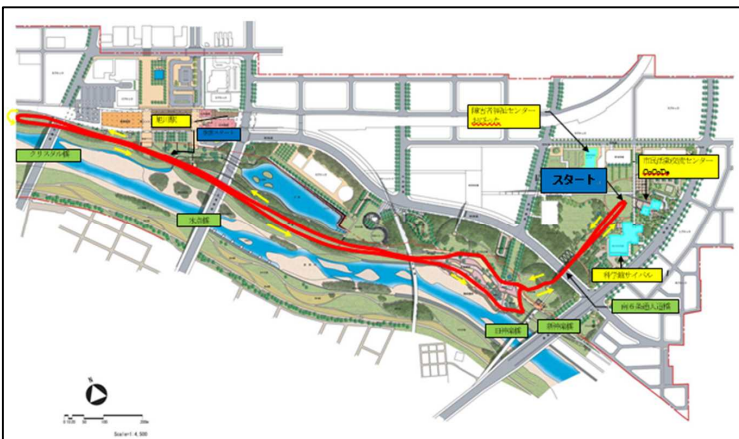

【富沢クロスカントリーコース】

- ・所在地: 旭川市神居町富沢(カムイの杜公園)
- ・コース距離: 1～8km
- ・貸しスキー: なし
- ・駐車場: カムイの杜公園駐車場
- ・コースの特徴
全体的に起伏が激しいコース。コースカッターでスキーの溝を切っています。
- ・問合せ先
富沢クロスカントリーコース管理棟
0166-62-5349

●クロスカントリースキー講習会 (主催:旭川スキー連盟)

※天候等の影響により中止となる場合があります。

開設期間はコース毎に異なります。各コースとも概ね12月～3月までの予定となっておりますが, 積雪状況等によって変更となる場合がありますので, 利用に当たっては, 事前に各コースまで直接お問い合わせください。

【問合せ先】
 旭川市観光スポーツ交流部スポーツ課
 住所:旭川市6条通10丁目 旭川市第3庁舎1階
 電話:0166-23-1944
 FAX:0166-25-2680

※年末年始(12月30日から1月4日まで)はコース整備・貸しスキーは行っていません。

【北彩都 歩くスキーコース】

- ・所在地: 旭川市北彩都地区
(宮前公園及び周辺河川敷)
- ・コース距離: 4.5km
- ・貸しスキー: 1,000円(市民の方は500円)
旭川市民限定歩くスキーシーズンパスで
1シーズン5,000円借り放題も有
(旭川駅東コンコース 旭川観光物産情報
センターでレンタル)
- ・駐車場: おびった駐車場
- ・コースの特徴
全体的に平坦で初心者でも安心。
コースカッターでスキーの溝を切っています。
- ・問合せ先
北彩都歩くスキーコース管理事務所
080-1976-9660

【春光台公園 歩くスキーコース】

- ・所在地: 旭川市字近文5・6線3号～
5線5号(春光台公園)
- ・コース距離: 5km
- ・貸しスキー: 無料(公園管理事務所)
- ・駐車場: 公園管理事務所横駐車場,
宝くじ遊園(木製大型遊具)横駐車場
- ・コースの特徴
全体的に起伏が激しいコース。
初心者には難易度が高い。
- ・問合せ先
春光台公園管理事務所
0166-52-0694

【神楽岡公園 歩くスキーコース】