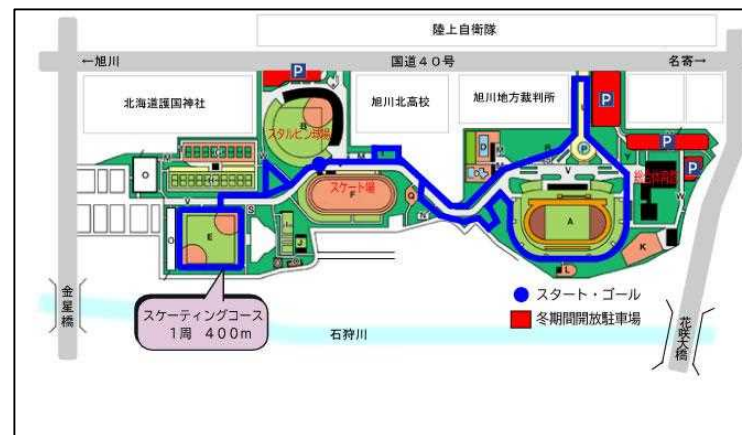

※年末年始(12月30日から1月4日まで)はコース整備・貸しスキーは行っていません。

【北彩都 歩くスキーコース】

- ・所在地: 旭川市北彩都地区
(宮前公園及び周辺河川敷)
- ・コース距離: 4.5km
- ・貸しスキー: 1,000円(市民の方は500円)
旭川市民限定歩くスキーシーズンパスで
1シーズン5,000円借り放題も有
(旭川駅東コンコース 旭川観光物産情報
センターでレンタル)
- ・駐車場: おびった駐車場
- ・コースの特徴
全体的に平坦で初心者でも安心。
コースカッターでスキーの溝を切っています。
- ・問合せ先
北彩都歩くスキーコース管理事務所
080-1976-9660

【春光台公園 歩くスキーコース】

- ・所在地: 旭川市字近文5・6線3号～
5線5号(春光台公園)
- ・コース距離: 5km
- ・貸しスキー: 無料(公園管理事務所)
- ・駐車場: 公園管理事務所横駐車場,
宝くじ遊園(木製大型遊具)横駐車場
- ・コースの特徴
全体的に起伏が激しいコース。
初心者には難易度が高い。
- ・問合せ先
春光台公園管理事務所
0166-52-0694

【神楽岡公園 歩くスキーコース】

- ・所在地: 旭川市神楽岡公園
(神楽岡公園)
- ・コース距離: 3km
- ・貸しスキー: 無料(緑のセンター)
- ・駐車場: 緑のセンター駐車場
- ・コースの特徴
全体的に平坦で初心者でも安心。
コースカッターでスキーの溝を切っています。
- ・問合せ先
神楽岡公園 緑のセンター
0166-65-5553

【花咲スポーツ公園 歩くスキーコース】

- ・所在地: 旭川市花咲町1～4丁目
(花咲スポーツ公園)
- ・コース距離: 3.0km
- ・貸しスキー: 無料(花咲スケート場)
- ・駐車場: 花咲スポーツ公園駐車場
(旭川市リアルター夢りんご体育館,
スタルヒン球場)
- ・コースの特徴
全体的に平坦で初心者でも安心。
コースカッターでスキーの溝を切っ
ています。
- ・問合せ先
花咲スポーツ公園スケート場
0166-54-1142

【忠和公園 歩くスキーコース】

- ・所在地: 旭川市神居町忠和333番地
(忠和公園)
- ・コース距離: 2.4km
- ・貸しスキー: 無料(忠和体育館)
- ・駐車場: 体育館横駐車場
- ・コースの特徴
全体的に平坦で初心者でも安心。
- ・問合せ先
忠和公園体育館
0166-69-2345

【あさひかわ北彩都ガーデン 歩くスキーコース】

- ・所在地: 旭川市宮前2条1丁目
(あさひかわ北彩都ガーデン)
- ・コース距離: 0.8km
- ・貸しスキー: 無料(ガーデンセンター)
- ・駐車場: ガーデンセンター前駐車場
- ・コースの特徴
平坦で初心者でも安心。歩くスキー
の体験コースとしてもご利用ください。
- ・問合せ先
ガーデンセンター
0166-74-5966