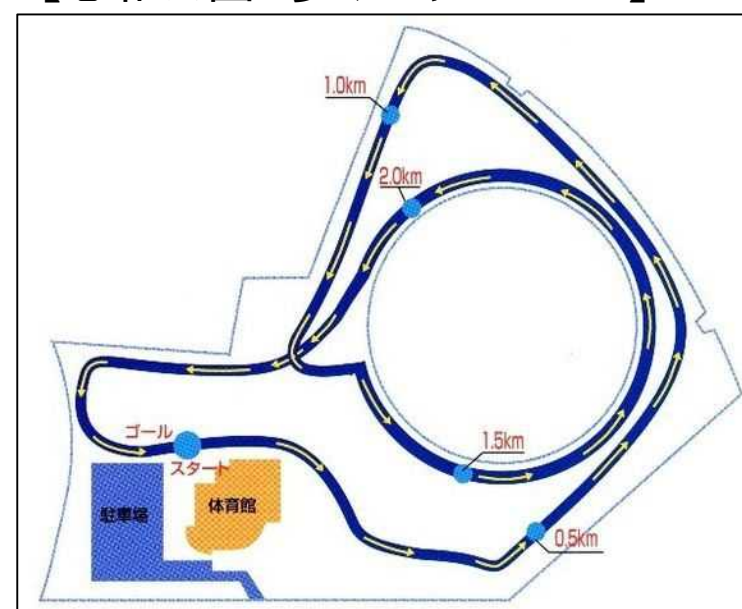

【忠和公園 歩くスキーコース】

- ・所在地: 旭川市神居町忠和333番地
  (忠和公園)
- ・コース距離: 2.4km
- ・貸しスキー: 無料(忠和体育館)
- ・駐車場: 体育館横駐車場
- ・コースの特徴
  全体的に平坦で初心者でも安心。
- ・問合せ先
  忠和公園体育館
  0166-69-2345