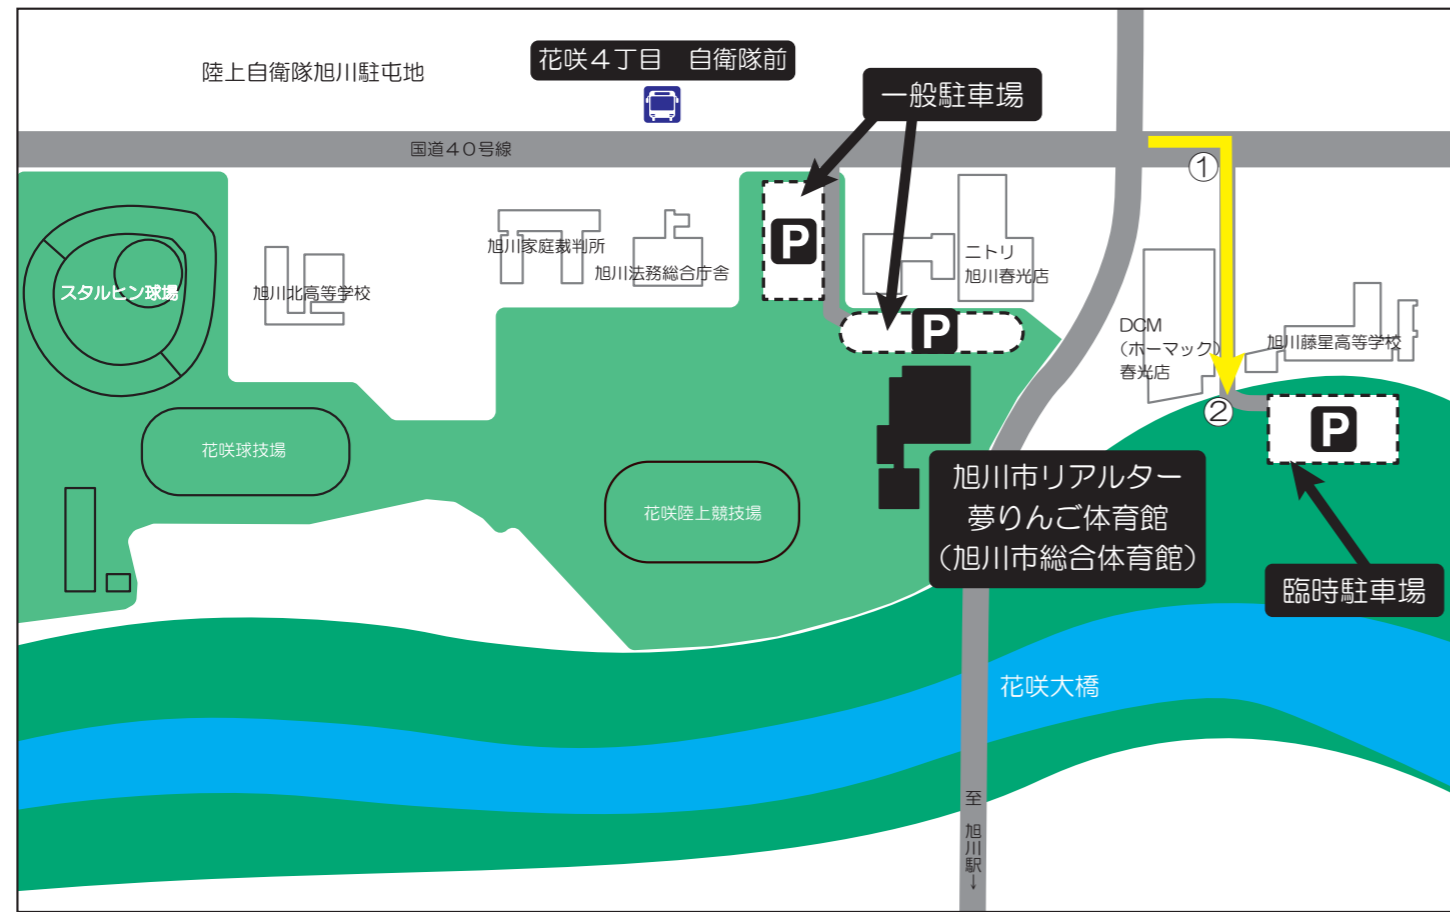

旭川市リアルター-夢りんご体育館（旭川市総合体育館）

住所 旭川市花咲町5丁目
 電話 0166-54-5411
 定員 1,400名

※定員を超える場合、入場をお断りすることがありますのでご承知おきください。

アクセス

バス

会社名	のりば	路線名	おりば
道北バス	旭川駅前3番乗り場	28往春光台循環線	花咲町4丁目自衛隊前
旭川電気軌道	旭川駅前4番乗り場	5旭町・春光線 6花咲・末広線 81緑が丘・末広線	花咲4丁目自衛隊前

詳細及び他の路線は「バスキタ！旭川」等でご確認ください。

自動車

旭川駅から約15分
 旭川空港から約40分
 旭川鷹栖ICから約15分

駐車場

会場駐車場 約500台（公園利用者と共用）
 臨時駐車場 約200台

※駐車スペースに限りがあるため、駐車できない場合があります。

路上駐車、無断駐車、周辺商業施設駐車場への駐車はおやめください。

施設周辺道路での停車、車の乗り降りをご遠慮ください。

駐車場内での車中泊や夜間の車の止め置きをご遠慮ください。

臨時駐車場への経路

① 花咲町6丁目（歩道橋手前）を右折する

② 直進し、突き当りを左折して堤防に入る