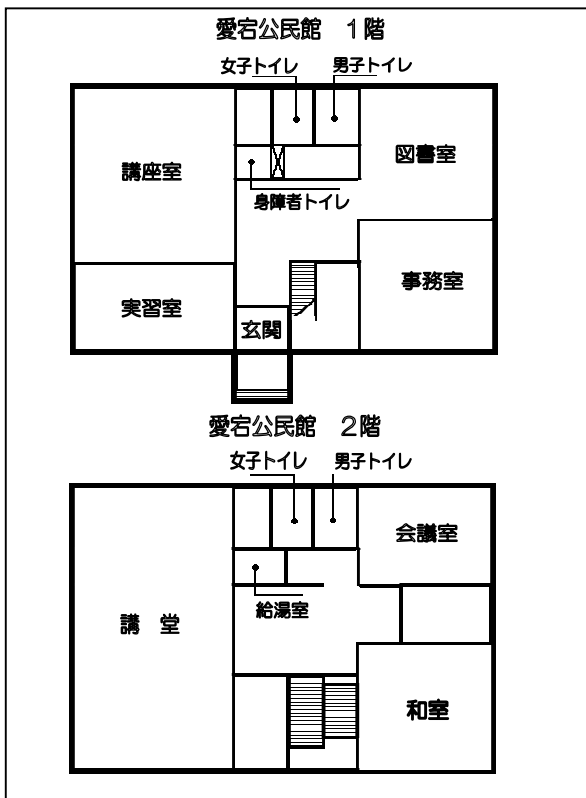

■ 愛宕公民館

所在地: 千078-8237 旭川市豊岡7条9丁目1番46号 電話・FAX(0166)32-3422

【沿革】

昭和62年2月～旭川市愛宕公民館設置

【施設】

敷地面積		建築面積		延床面積		構造	
2,173.75㎡		364.50㎡		730.55㎡		鉄筋コンクリート造2階建	
室名	面積	収容人員	室名	面積	収容人員		
講堂	144.67㎡	120人	実習室	56.12㎡	30人		
講座室	88.03㎡	60人	和室	35.93㎡	20人		
会議室	39.17㎡	30人	図書室	58.02㎡	—		

※図書室(平成7年11月～旭川市中央図書館愛宕分室)

【見取図】

【地図】