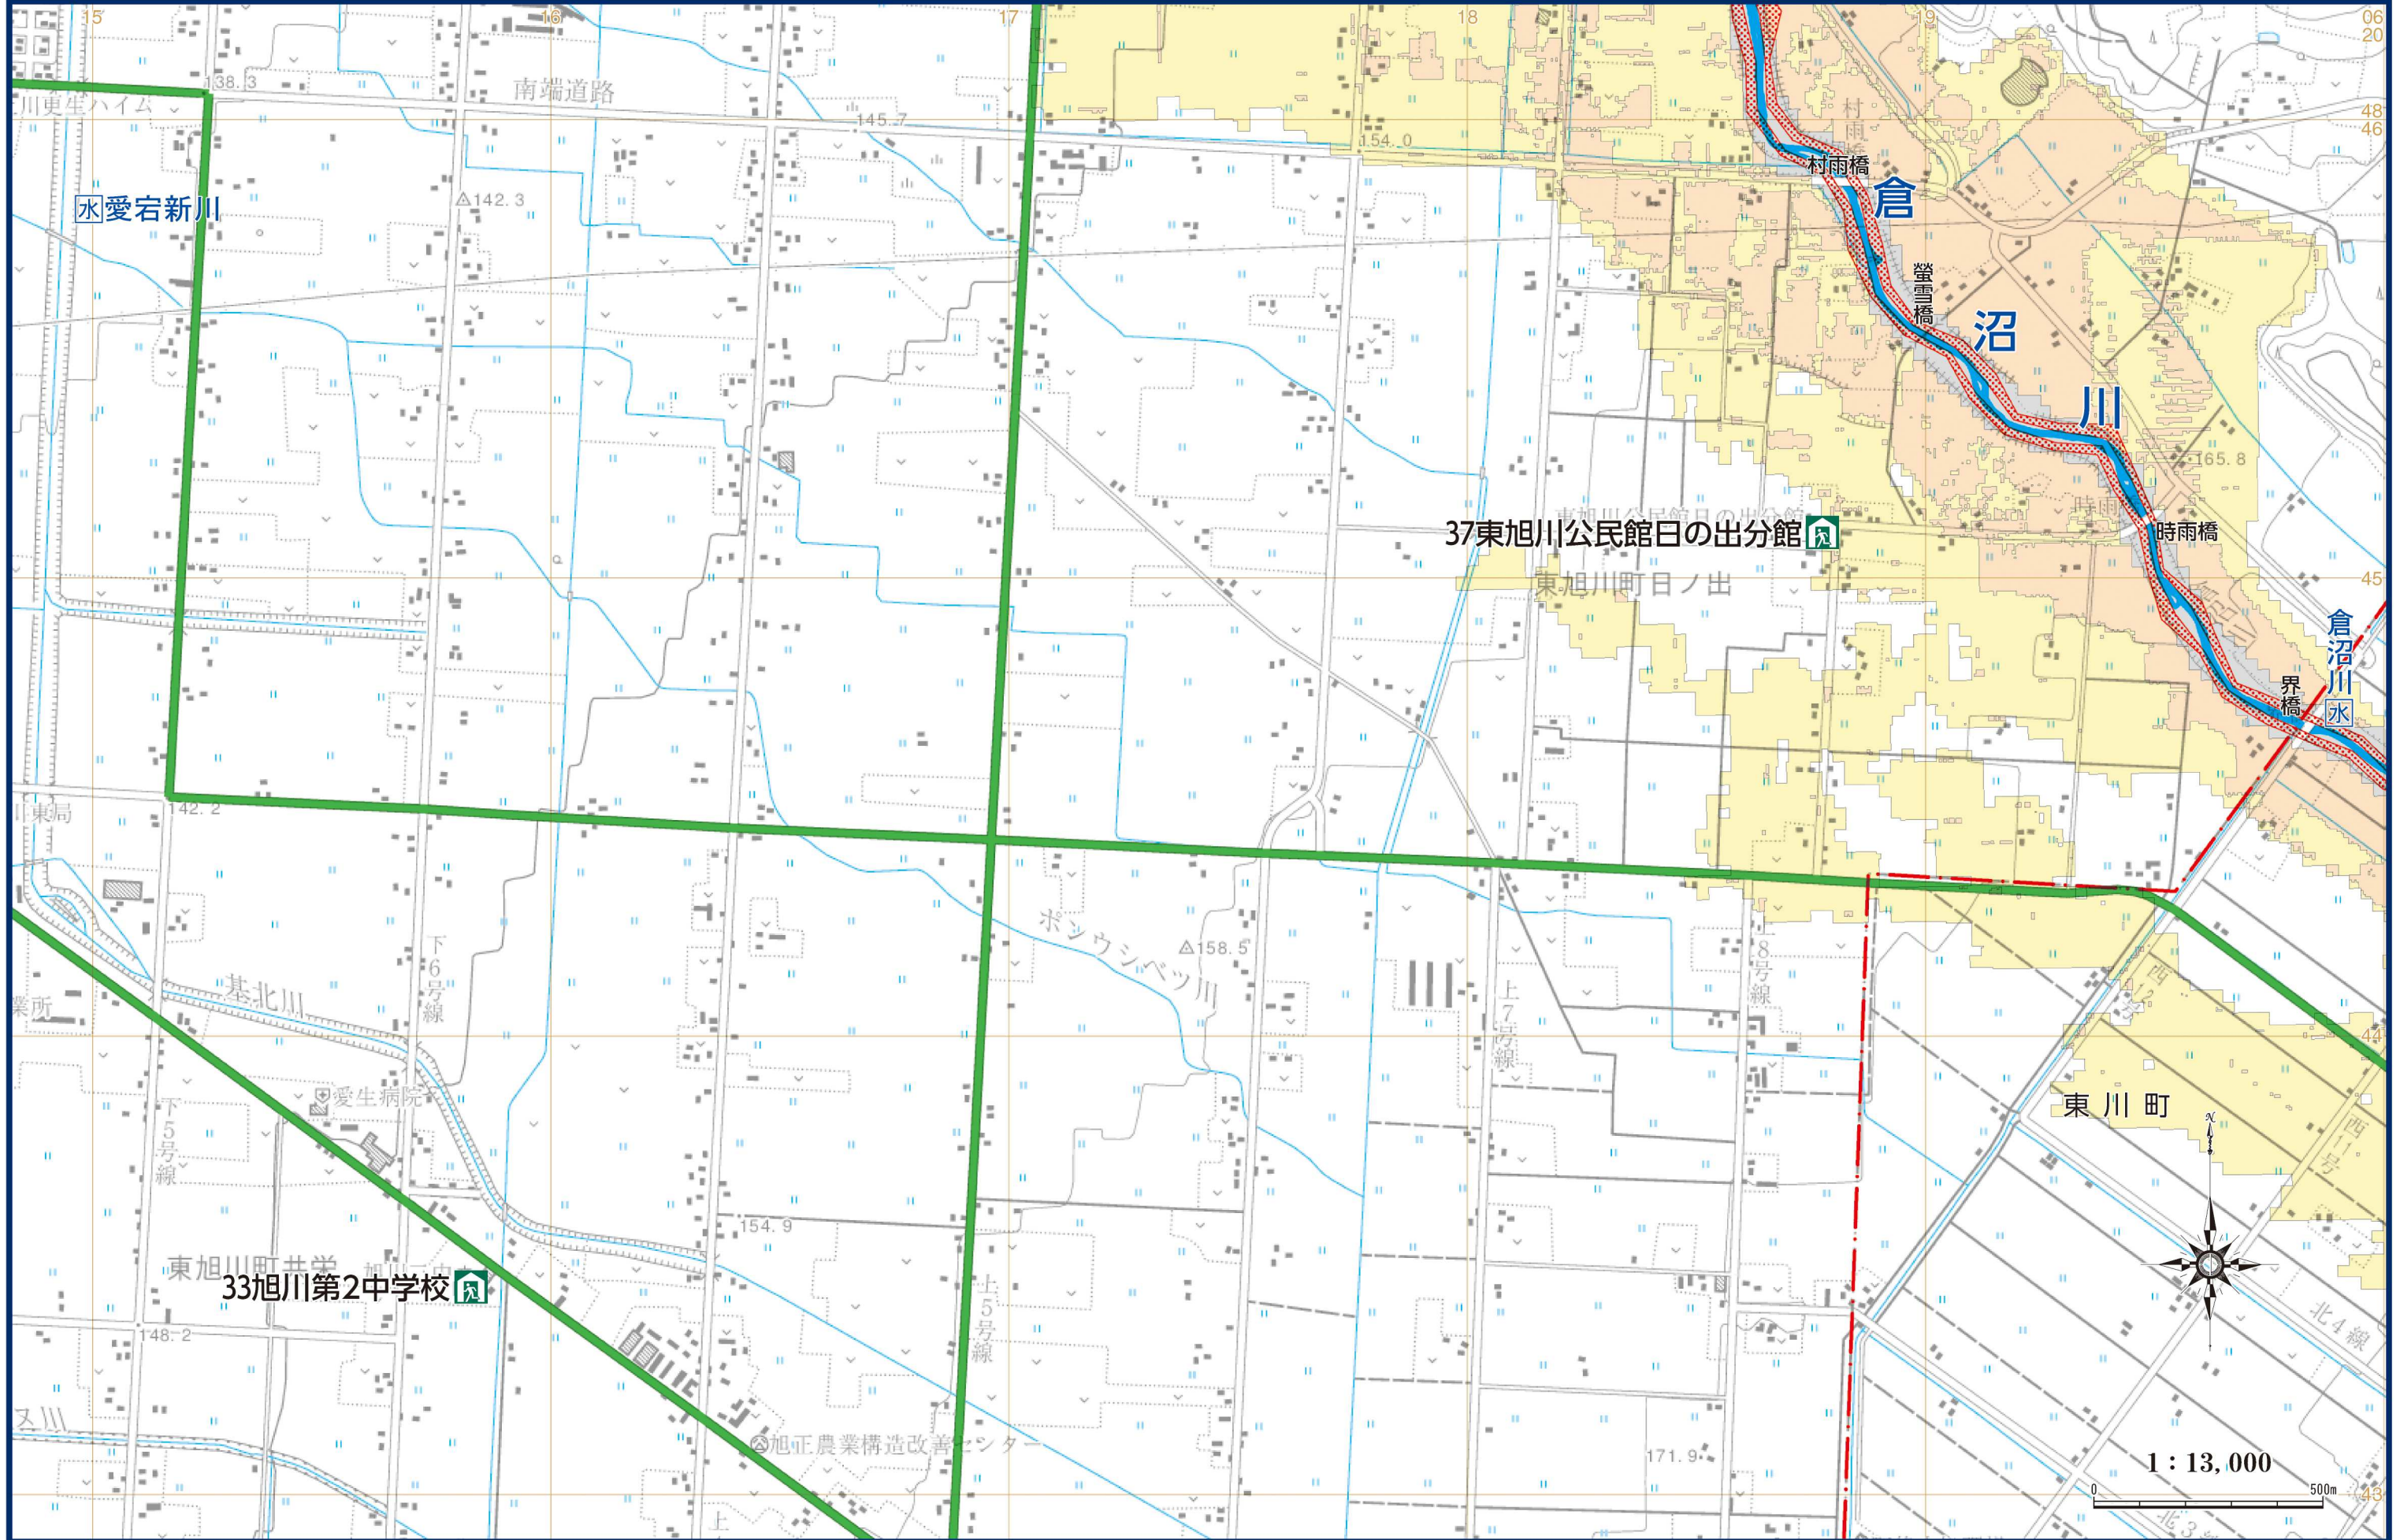

# 東旭川町下兵村・東旭川町上兵村・東旭川町日ノ出・東旭川町共栄・東旭川町旭正・東旭川町忠別

この地図の作成に当たっては、国土地理院長の承認を得て、同院発行の2万5千分の1地形図を使用した。(承認番号 平29情使、第419-GISMAP40259号)

P31

- |  |  |  |  |  |  |  |  |  |  |
|--|--|--|--|--|--|--|--|--|--|
|  |  |  |  |  |  |  |  |  |  |
|  |  |  |  |  |  |  |  |  |  |
|  |  |  |  |  |  |  |  |  |  |