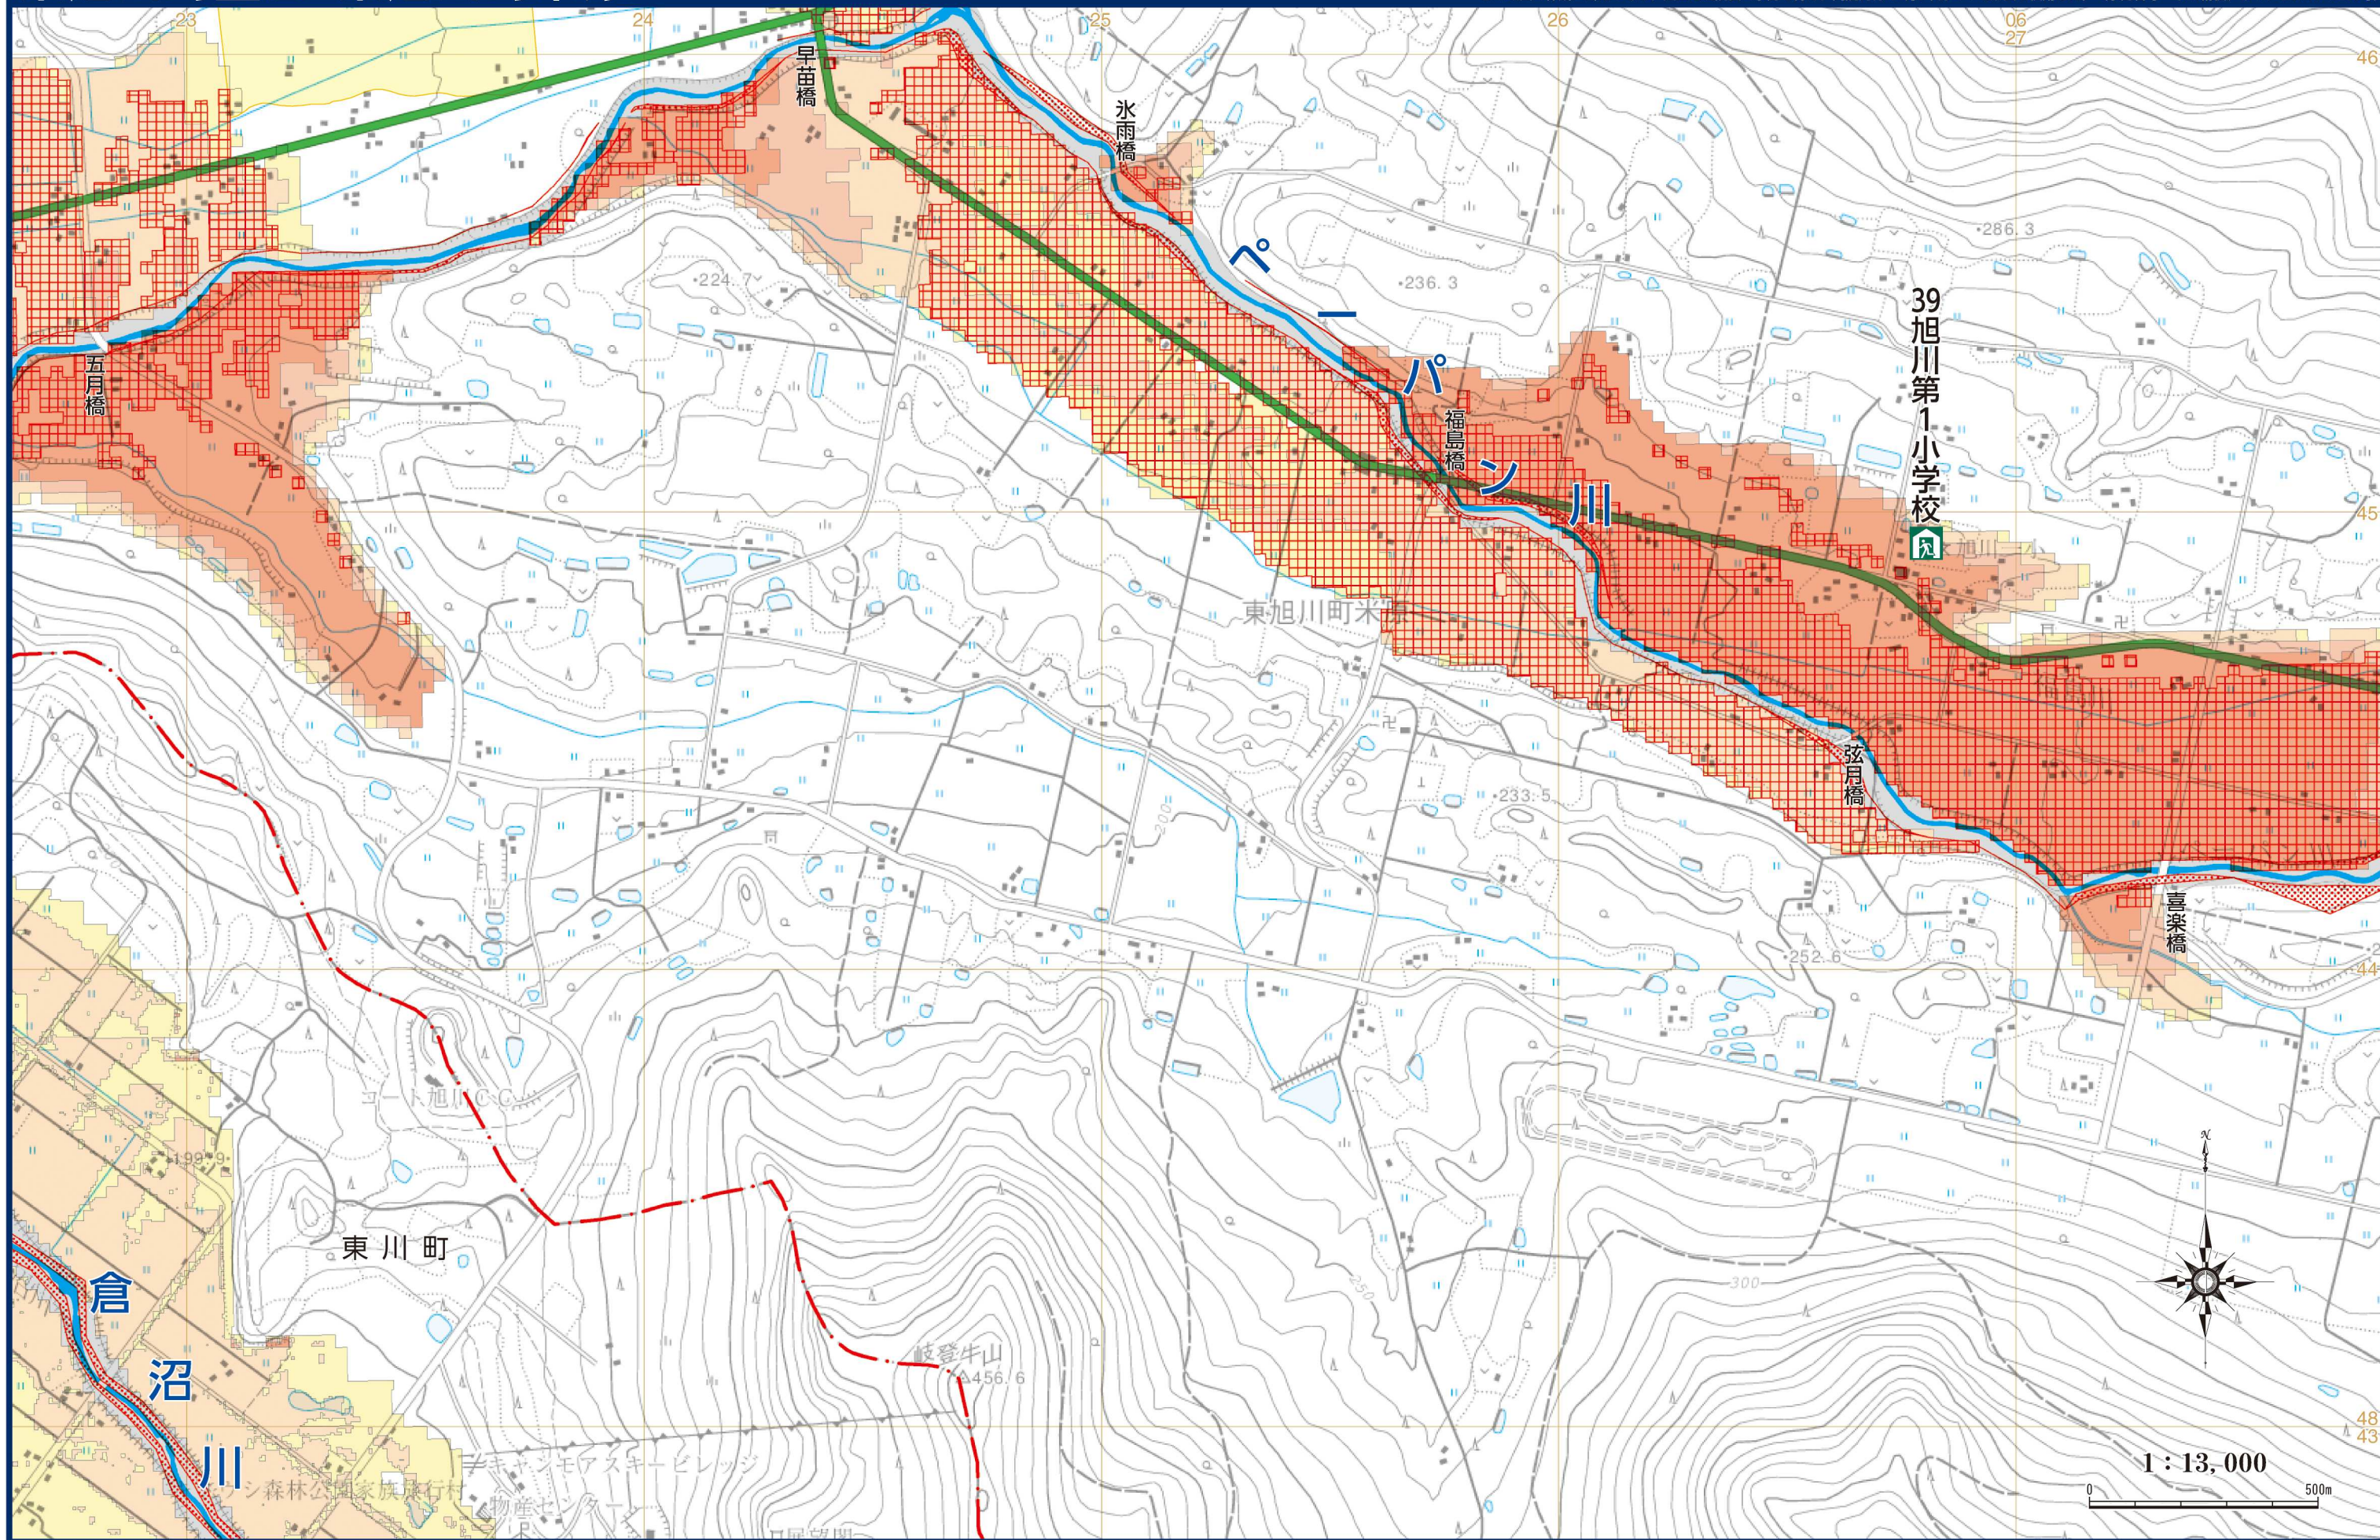

東旭川町豊田・東旭川町米原

この地図の作成に当たっては、国土地理院長の承認を得て、同院発行の2万5千分の1地形図を使用した。(承認番号 平29情使、第419-GISMAP40259号)

P28

- | | | | | | | | | | | |
|--|--|--|--|--|--|--|--|--|--|--|
| | | | | | | | | | | |
| | | | | | | | | | | |