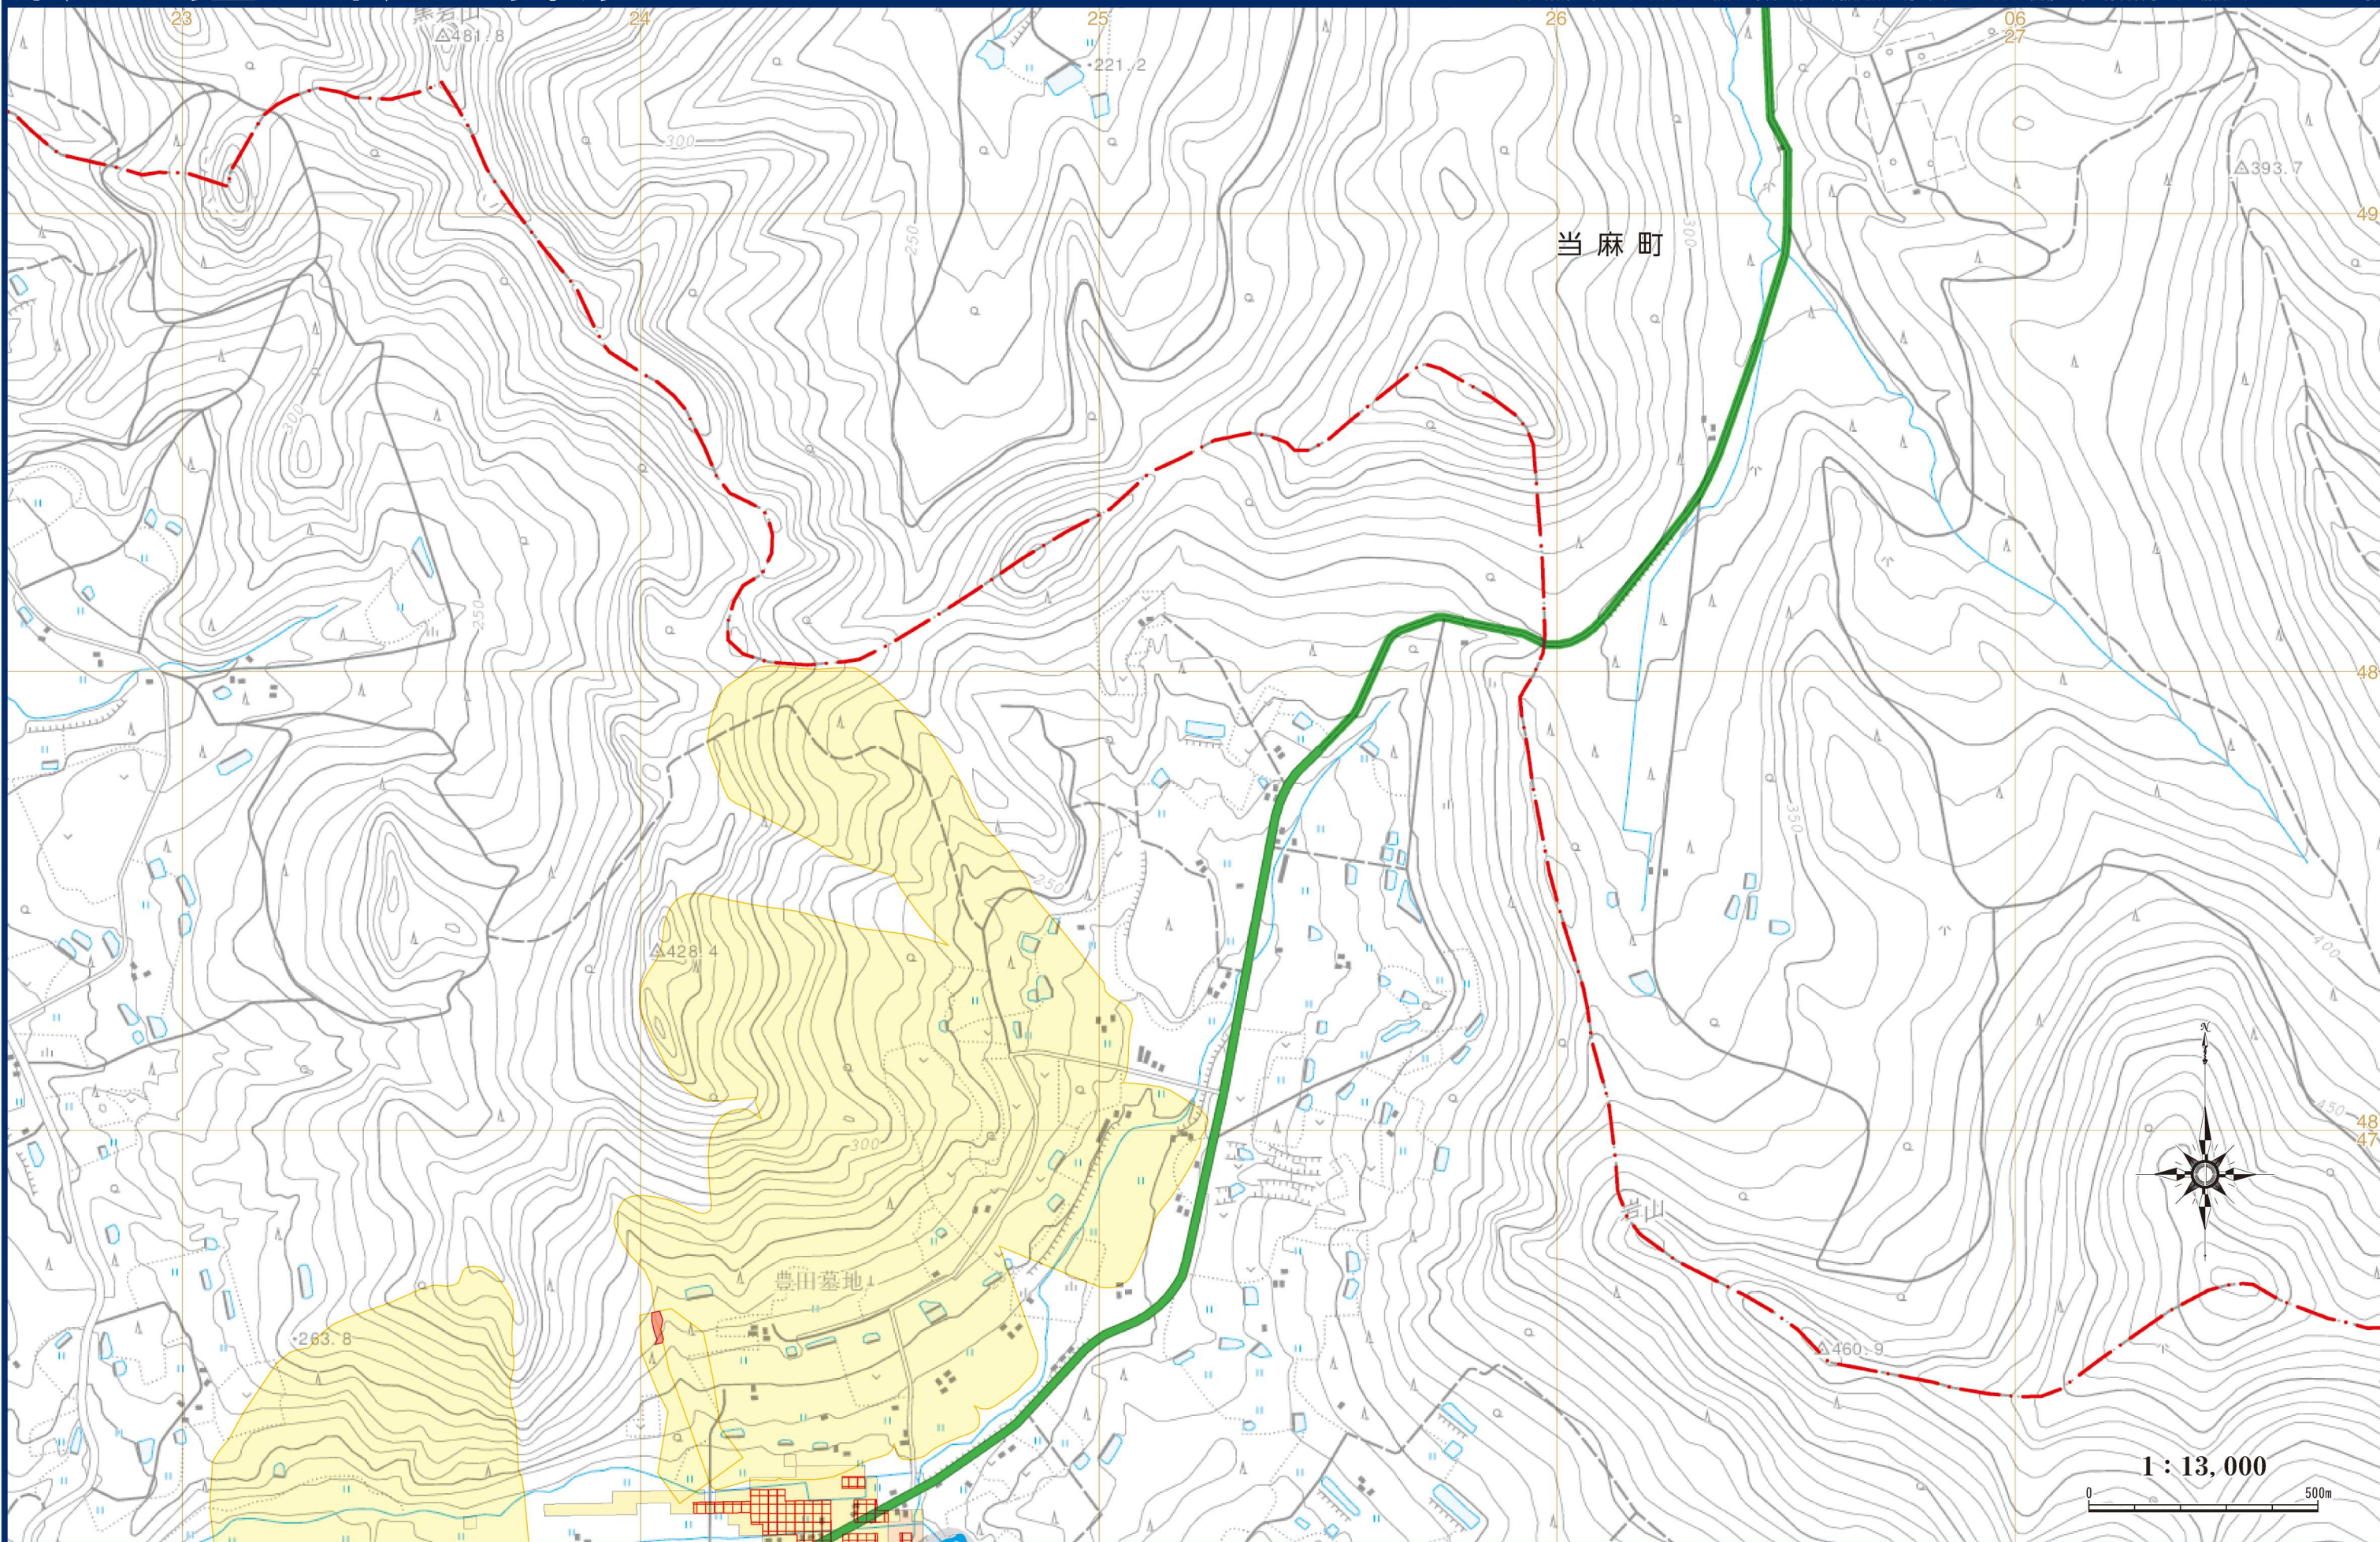

# 東旭川町豊田・東旭川町米原

この地図の作成に当たっては、国土地理院長の承認を得て、同院発行の2万5千分の1地形図を使用した。(承認番号 平29情使、第419-GISMAP40259号)

P27

- |  |  |  |  |  |  |  |  |  |  |  |
|--|--|--|--|--|--|--|--|--|--|--|
|  |  |  |  |  |  |  |  |  |  |  |
|  |  |  |  |  |  |  |  |  |  |  |