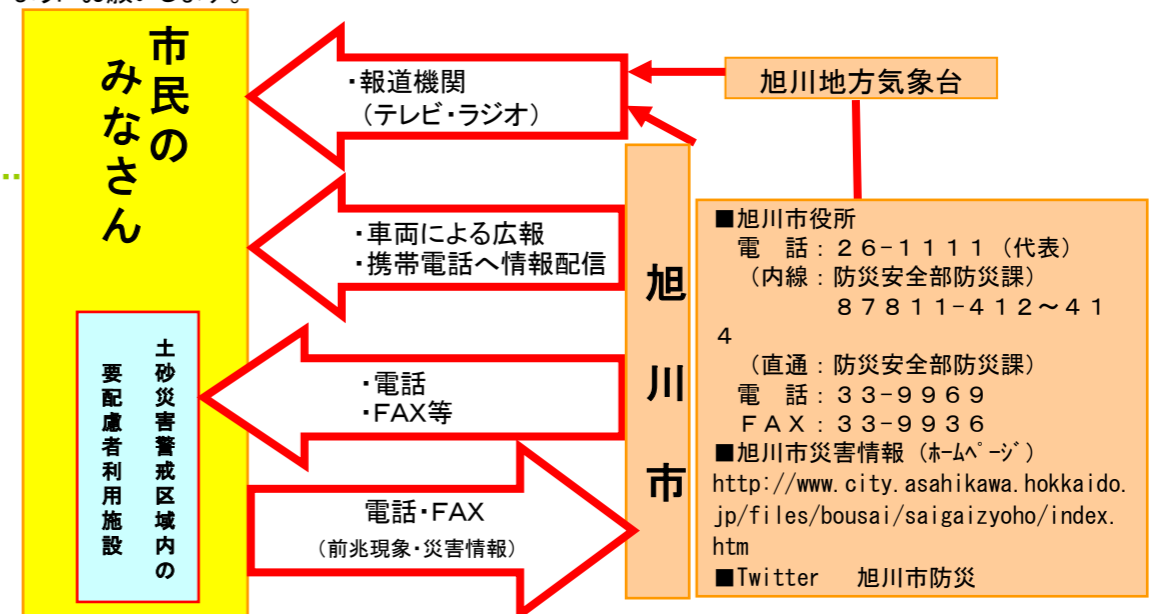

⑥避難の際はこんなことに気をつけましょう！

- ・避難所へ避難する場合は、他の土砂災害危険箇所や浸水想定区域(浸水するおそれがある区域)を避けた避難経路を選択しましょう。
- ・溪流から直角方向に避難し、できるだけ溪流から離れましょう。
- ・携行品は限られた物だけ(非常持出品)にしましょう。
- ・服装は軽装とし、帽子、雨合羽、防寒用具を携行しましょう。
- ・火気の始末をし、火災が発生しないようにしましょう。
- ・戸締まりをしましょう。

○家族と連絡がとれない時は・・・

NTT災害用伝言ダイヤルの活用(忘れてイナイ)
 メッセージの録音: 市外局番+171+1+自分の家の番号
 メッセージの再生: 市外局番+171+2+自分の家の番号
 ※携帯電話からもかけられます。

■ 気象情報・避難情報の伝達経路

避難勧告などの伝達は、広報車、携帯電話への配信のほか可能な方法により行います。また、テレビ、ラジオ等の放送機関に放送を依頼します。大雨時には電話回線が混み合う場合がありますので、前兆現象の通報以外には、できるだけ使用されないようにお願いします。