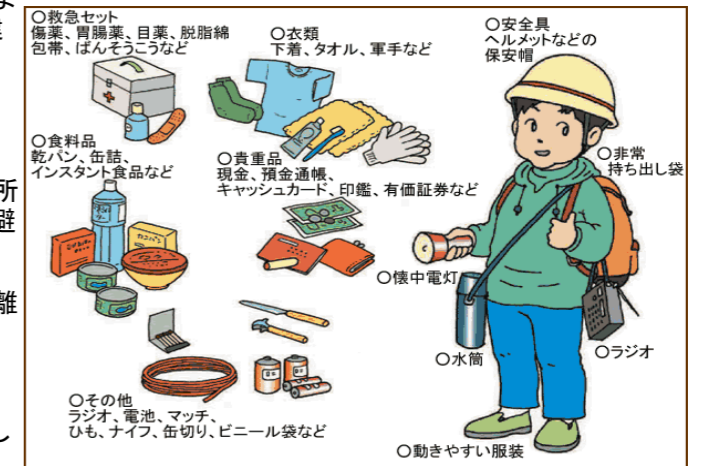

⑥避難の際はこんなことに気をつけましょう！

- ・避難所へ避難する場合は、他の土砂災害危険箇所や浸水想定区域(浸水するおそれがある区域)を避けた避難経路を選択しましょう。
- ・溪流から直角方向に避難し、できるだけ溪流から離れましょう。
- ・携行品は限られた物だけ(非常持出品)にしましょう。
- ・服装は軽装とし、帽子、雨合羽、防寒用具を携行しましょう。
- ・火気の始末をし、火災が発生しないようにしましょう。
- ・戸締まりをしましょう。