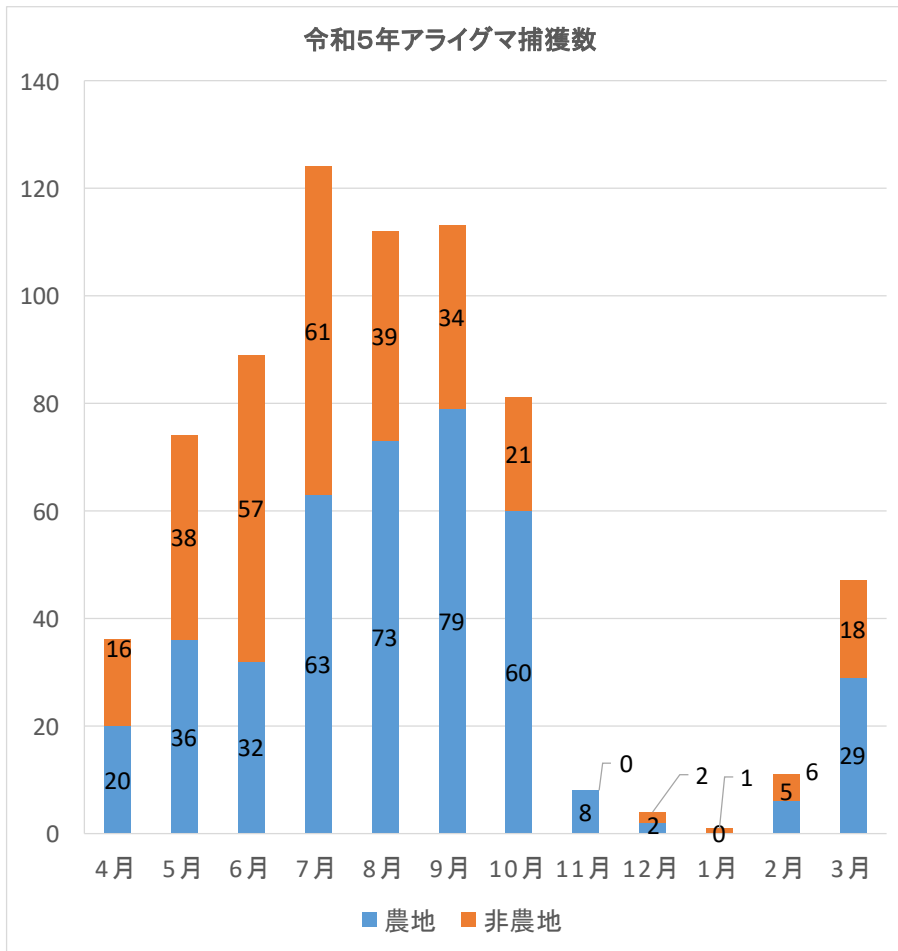

令和6年4月1日現在

令和5年

アライグマ

(頭)

	4月	5月	6月	7月	8月	9月	10月	11月	12月	1月	2月	3月	合計
農地	20	36	32	63	73	79	60	8	2	0	6	29	408
非農地	16	38	57	61	39	34	21	0	2	1	5	18	292
合計	36	74	89	124	112	113	81	8	4	1	11	47	700
オス	30	51	63	82	66	73	51	6	2	1	9	34	468
メス	6	23	26	42	46	40	30	2	2	0	2	13	232