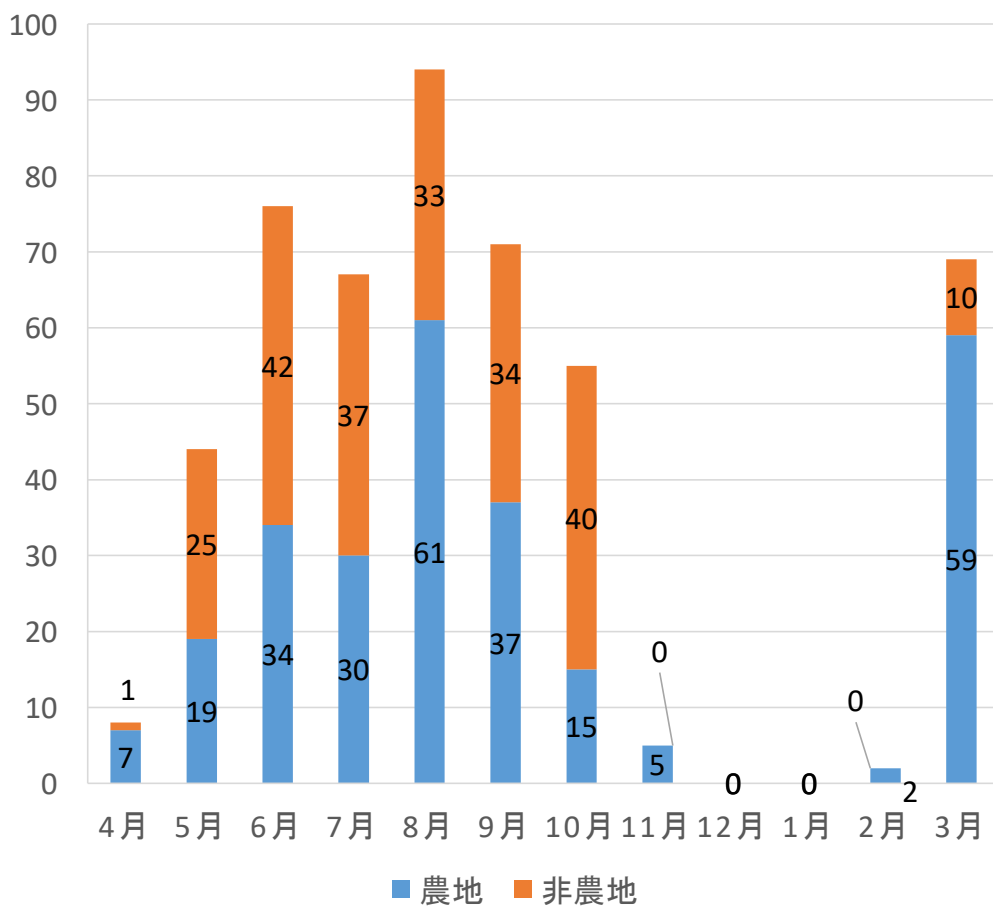

令和2年アライグマ捕獲数

令和2年

アライグマ

(頭)

| | 4月 | 5月 | 6月 | 7月 | 8月 | 9月 | 10月 | 11月 | 12月 | 1月 | 2月 | 3月 | 合計 |
|-----|----|----|----|----|----|----|-----|-----|-----|----|----|----|-----|
| 農地 | 7 | 19 | 34 | 30 | 61 | 37 | 15 | 5 | 0 | 0 | 2 | 59 | 269 |
| 非農地 | 1 | 25 | 42 | 37 | 33 | 34 | 40 | 0 | 0 | 0 | 0 | 10 | 222 |