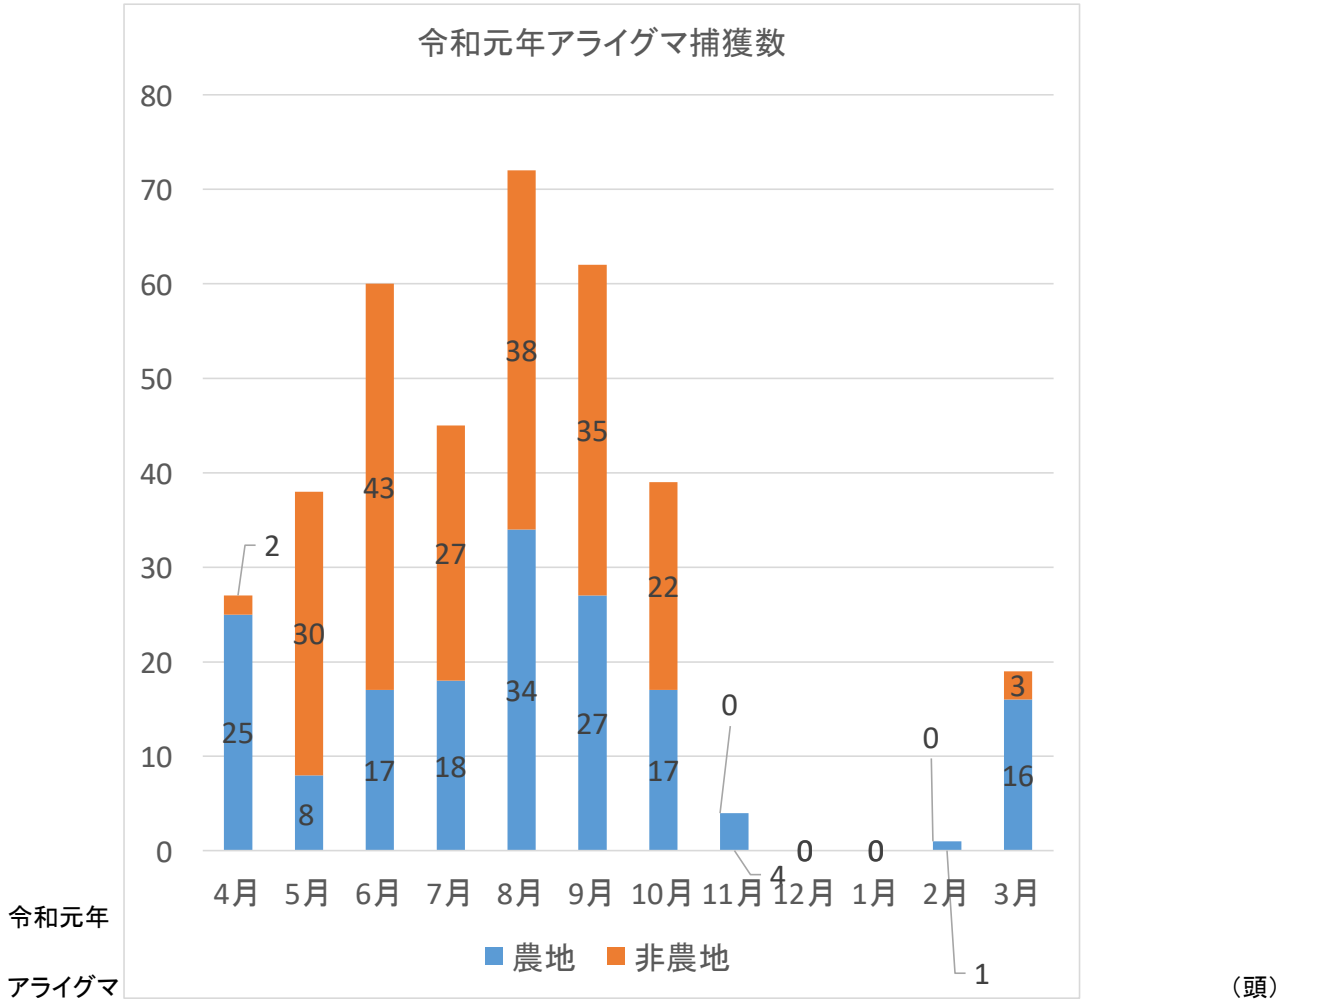

令和元年アライグマ捕獲数

	4月	5月	6月	7月	8月	9月	10月	11月	12月	1月	2月	3月	合計
農地	25	8	17	18	34	27	17	4	0	0	1	16	167
非農地	2	30	43	27	38	35	22	0	0	0	0	3	200

※ 非農地：農地以外、家庭菜園など