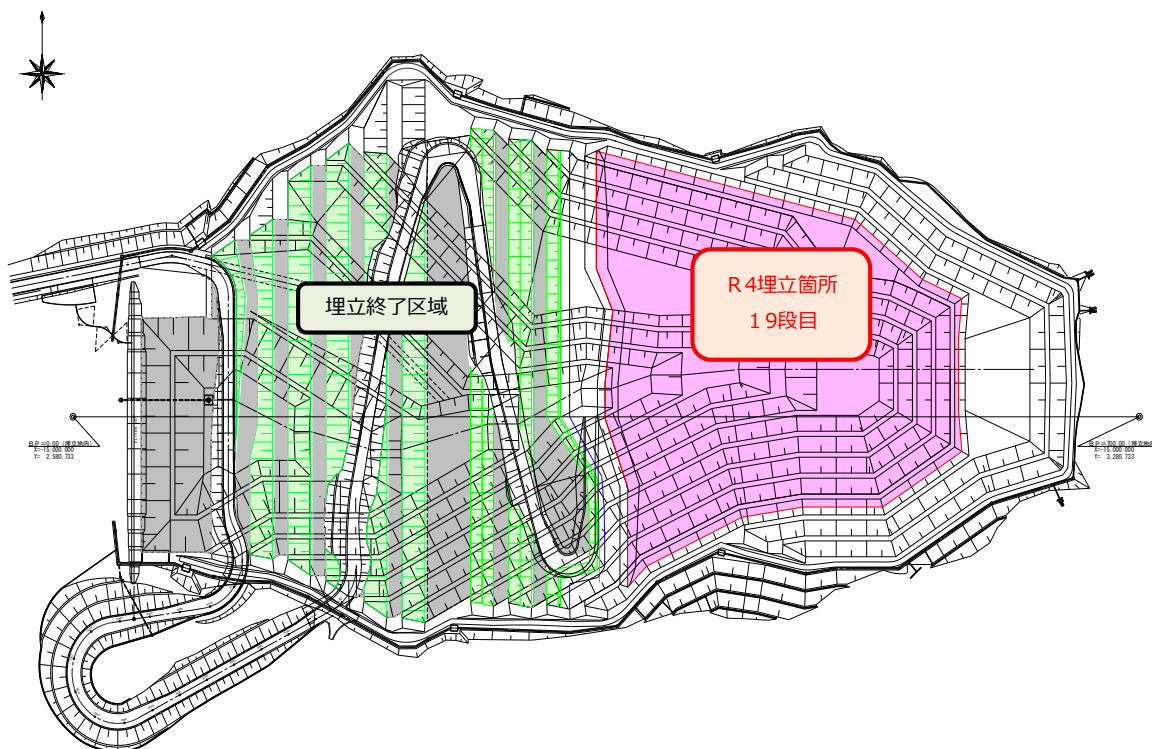

令和4年度 旭川市廃棄物処分場埋立作業概要

埋立地平断面図

埋立地縦断面図