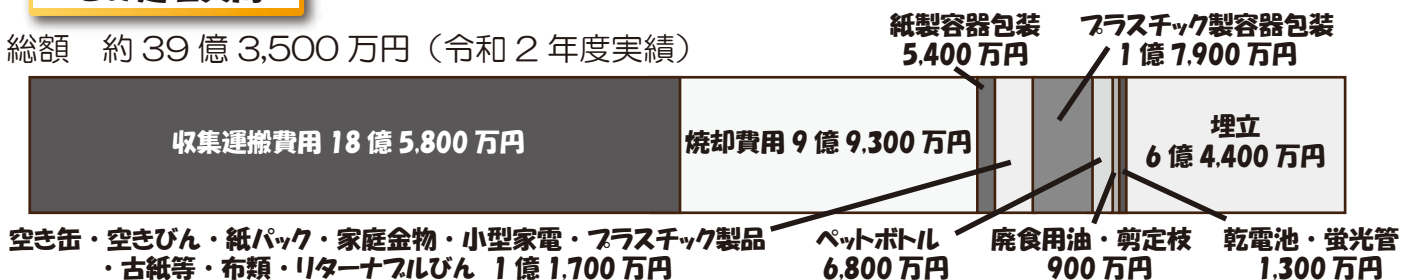

ごみ処理費用

総額 約39億3,500万円（令和2年度実績）

令和2年度のごみ処理費用の総額は約39億3,500万円となっており、令和元年度（約39億6,100万円）と比べて、2,600万円の減額となりました。市民1人あたりのごみ処理費用は、年間で約11,855円となります。