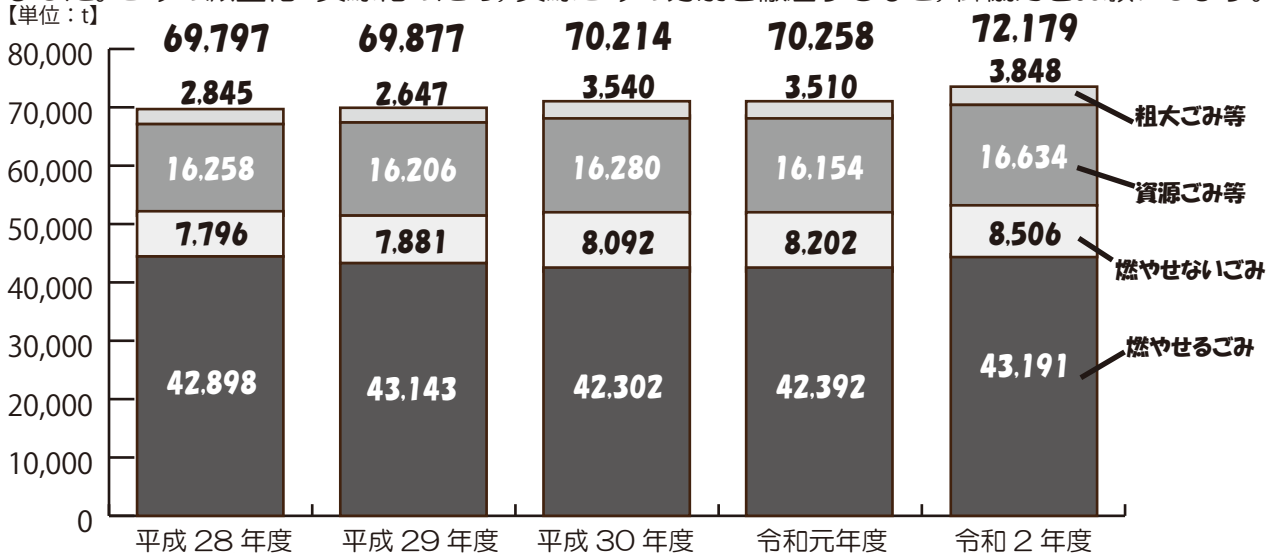

回																				
覧																				

旭川市のごみ処理の状況

ごみの増減

令和2年度に旭川市内で排出された家庭ごみは72,179トンであり、令和元年度と比べて、1,921トン増加しました。ごみの減量化・資源化のため、資源ごみの分別を徹底するなど、御協力をお願いします。

ごみの内訳

令和2年度の家庭ごみの内訳は下図のとおりです。

※他資源ごみの内訳は、乾電池・蛍光管・剪定枝・布類・廃食用油・小型家電・再生可能な古紙・金属類・リターナブルびん・プラスチック製品・傘・木質素材です。