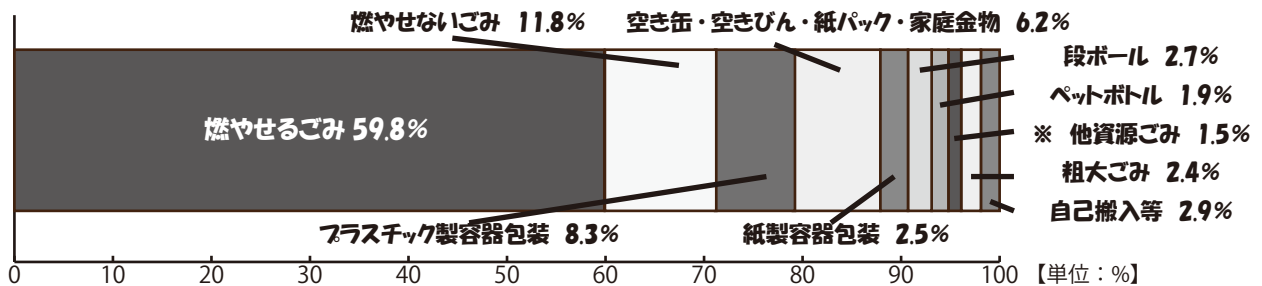

回																				
覧																				

旭川市のごみ処理の状況

ごみの増減

令和2年度に旭川市内で排出された家庭ごみは72,179トンであり、令和元年度と比べて、1,921トン増加しました。ごみの減量化・資源化のため、資源ごみの分別を徹底するなど、御協力をお願いします。

ごみの内訳

令和2年度の家庭ごみの内訳は下図のとおりです。

※他資源ごみの内訳は、乾電池・蛍光管・剪定枝・布類・廃食用油・小型家電・再生可能な古紙・金属類・リターナブルびん・プラスチック製品・傘・木質素材です。