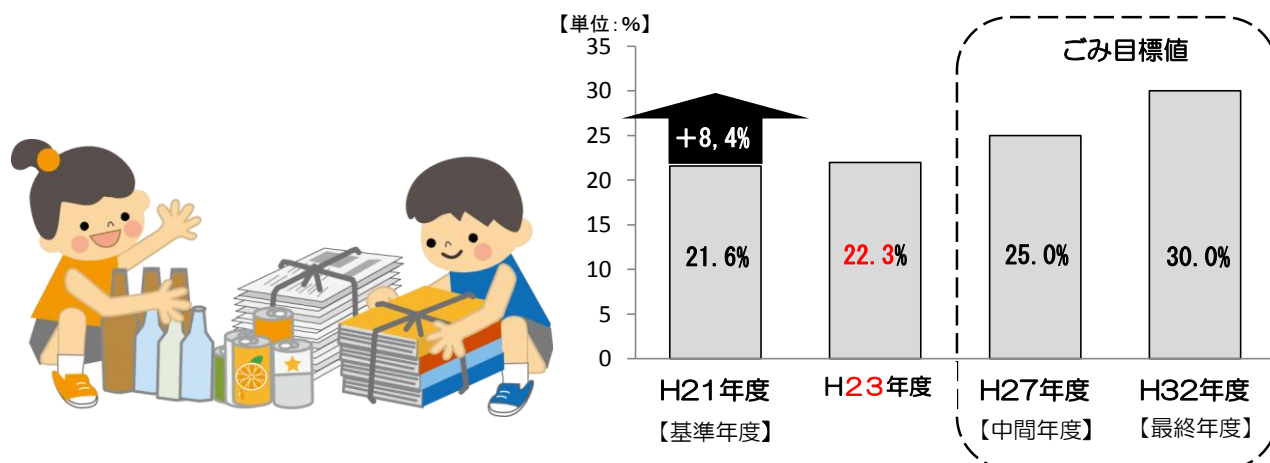

■リサイクル率の目標【平成27年度までに25%、32年度までに30%へ上げる】

旭川市の平成23年度のリサイクル率は、全国平均（20.4%）を上回っており、中核市40市の中では13位と上位に位置しています。

今年度からは木質系廃棄物の拠点回収を実施し、バイオマス燃料としての使用を目指しています。

引き続き、新たな分別や資源化に向けた調査・研究を行ってまいりますので、今後も、皆様のご理解とご協力をお願いします。

※ 詳細は旭川市クリーンセンター（電話 36-2213）までお問い合わせください