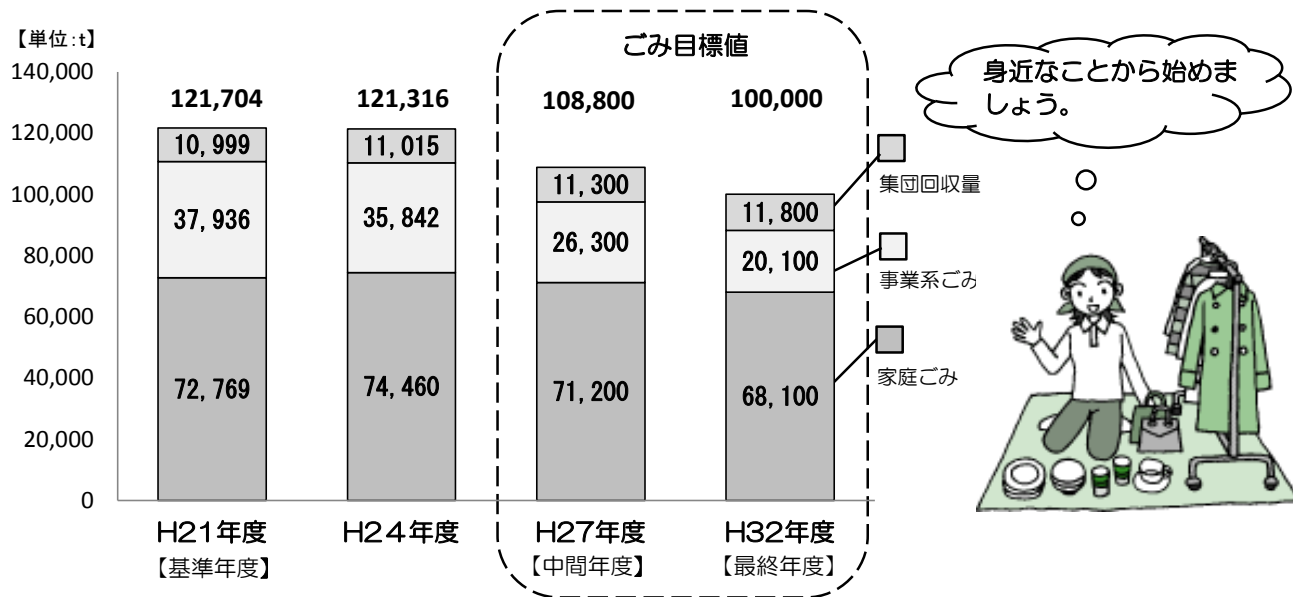

ごみ処理等の数値目標

旭川市では、ごみ処理基本計画において、ごみの排出量の削減などの数値目標を立てています。

この計画は、市民・事業者と市が目的や情報を共有したうえで取組みを進めることが重要となりますので、引き続き清掃指導員の地域との連携や、ごみ情報誌等の配布などの取組を進めてまいります。

ごみの総排出量目標

※H24年度は、端数処理により総排出量と各項目が一致しません

本計画の最終年度（平成32年度）の目標を達成するためには、1人1日当たりの排出量を、現在の946グラムから800グラムに減量する必要があり、市民や事業者の皆様と協力しながら、ごみの削減を進めてまいります。