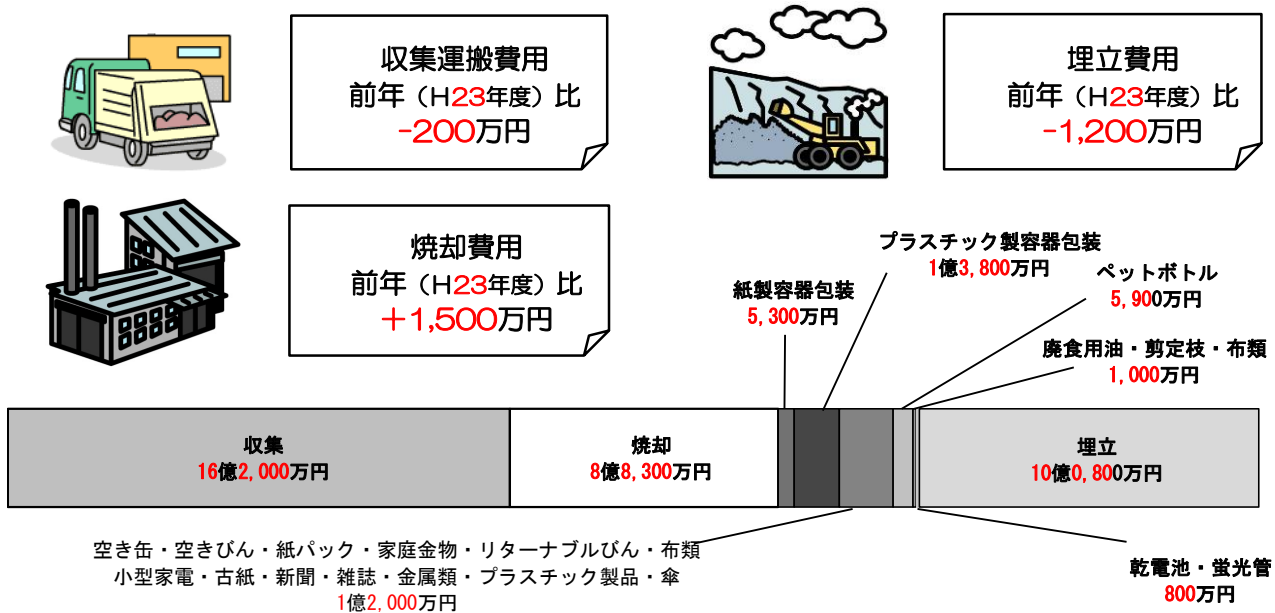

## ごみ処理にかかる費用と資源物の売却益

### 旭川市のごみ処理費用

総額 **約38億9,900万円** 【平成24年度実績】

※処理費用には、業務委託、施設等の減価償却費、職員の人件費などを含まず。

平成24年度ごみ処理費用の総額は、約38億9,900万円であり、平成23年度（約39億1,200万円）との比較では、約1,300万円の減額となりました。

減額の主な理由は、収集運搬費用や、埋立処理の効率化などによるものです。

ごみ処理費用を市民1人当たりで換算すると、年間で11,102円となり、平成23年度（11,111円）との比較では、1人当たり年間9円の減額となりました。

### ごみに関する収入

総額 **約10億5,200万円** 【平成24年度実績】

平成24年度のごみに関する収入は、約10億5,200万円であり、処理費用全体の約4割を補っています。平成23年度（約11億3,600万円）との比較では、約8,400万円の減額となりました。

資源売却等収入は減少したものの、市民の皆様のご協力により、プラスチック製容器包装やペットボトルなどの異物混入や汚れが少なく、分別が優れているため、公益財団法人日本容器包装リサイクル協会から、再商品化合理化拠出金（平成24年度 1,470万円）が支払われました。