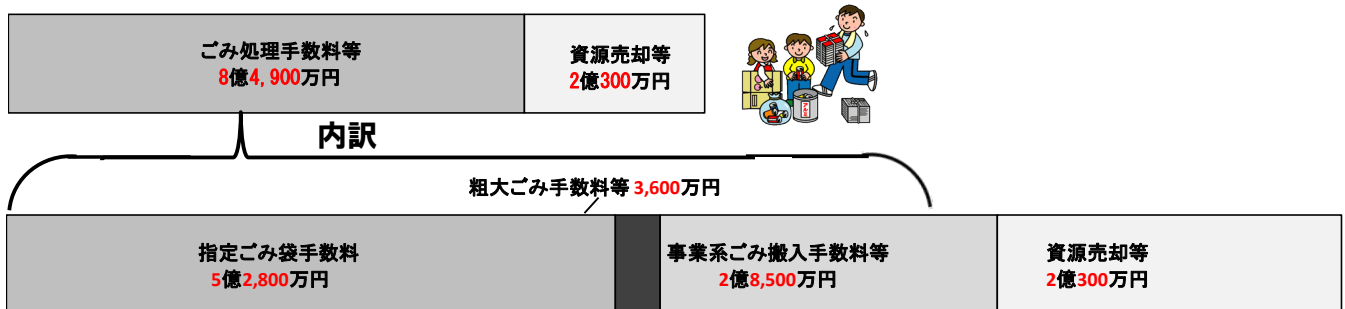

ごみに関する収入

総額 **約10億5,200万円** 【平成24年度実績】

平成24年度のごみに関する収入は、約10億5,200万円であり、処理費用全体の約4割を補っています。平成23年度（約11億3,600万円）との比較では、約8,400万円の減額となりました。

資源売却等収入は減少したものの、市民の皆様のご協力により、プラスチック製容器包装やペットボトルなどの異物混入や汚れが少なく、分別が優れているため、公益財団法人日本容器包装リサイクル協会から、再商品化合理化拠出金（平成24年度 1,470万円）が支払われました。

この収入は、プラスチック製容器包装等のリサイクル費用の貴重な財源として活用しています。