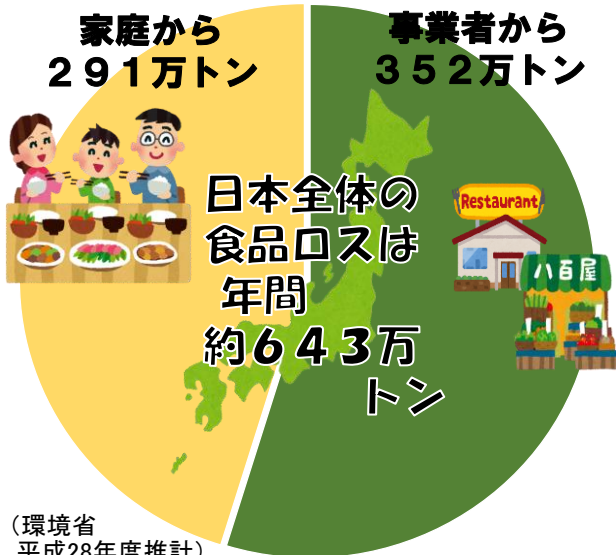

### 『食品ロス』とは？

本来食べられるにもかかわらず捨てられてしまう食べ物のことです。

こんなことはありませんか？

食べきれずに捨ててしまう

賞味・消費期限が切れて捨ててしまう

食べ忘れて傷ませて捨ててしまう

これ、全部「食品ロス」です

日本全体で出される「食品ロス」の量を、国民1人1日当たりに換算すると、お茶碗1膳分くらいの量になります。

(約140g)

食品ロスの約半分は家庭から出されたもの。ご家庭でも食品ロスを出さない生活を始めてみませんか？