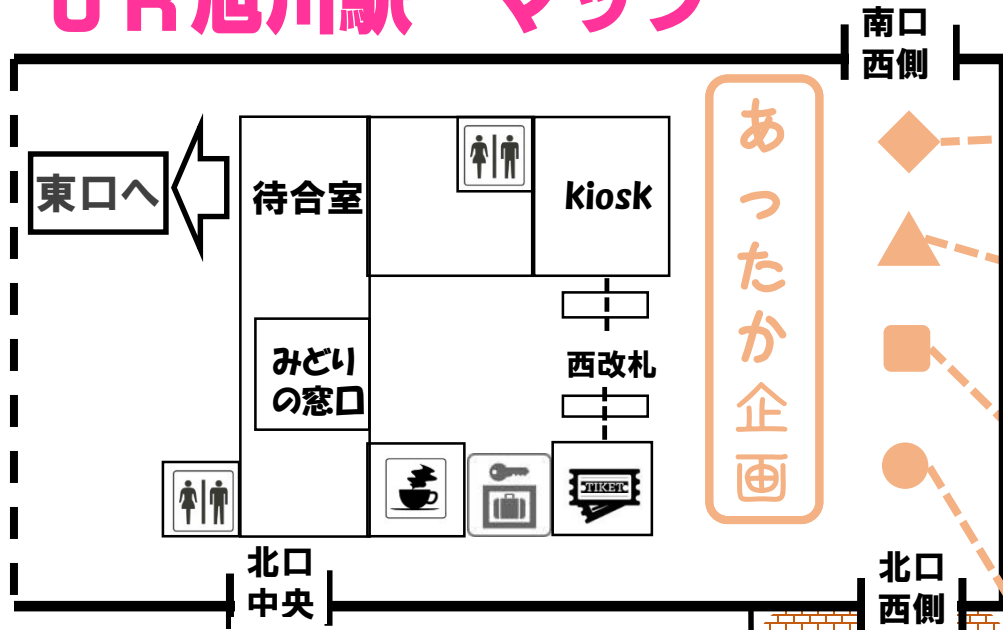

JR旭川駅 マップ

イオン建設中

あったかいねボランティア部

いっしょ だんたい
イベントを一緒に作るボランティア団体を紹介しているよ！

甘酒・ココア

のものの
おいしい飲み物を飲んで
ころからだ
心も体もあたたまろう！

うえるかむふおとりれー

旭川の好きなどころをかいて
しゃん
写真を撮ろう！とった写真は
しゃん
モザイクアートになるよ！

スタート

うけつけ
受付でラリーカードをもらって
せつめい
イベントの説明を聞こう！

マークがあるところで、
表の用紙にスタンプをおしてね！

雪企画

北口広場

ゆきだるまつくろう

みんなでゆきだるまを作ってかざろう！

スノーツリー

雪で作ったクリスマスツリーが会場をいろどる！

スノーキャンドル

スノーキャンドルで作った文字が登場！

ハートのオブジェ

雪でできたかわいいハートのオブジェがあるよ！

買物公園へ