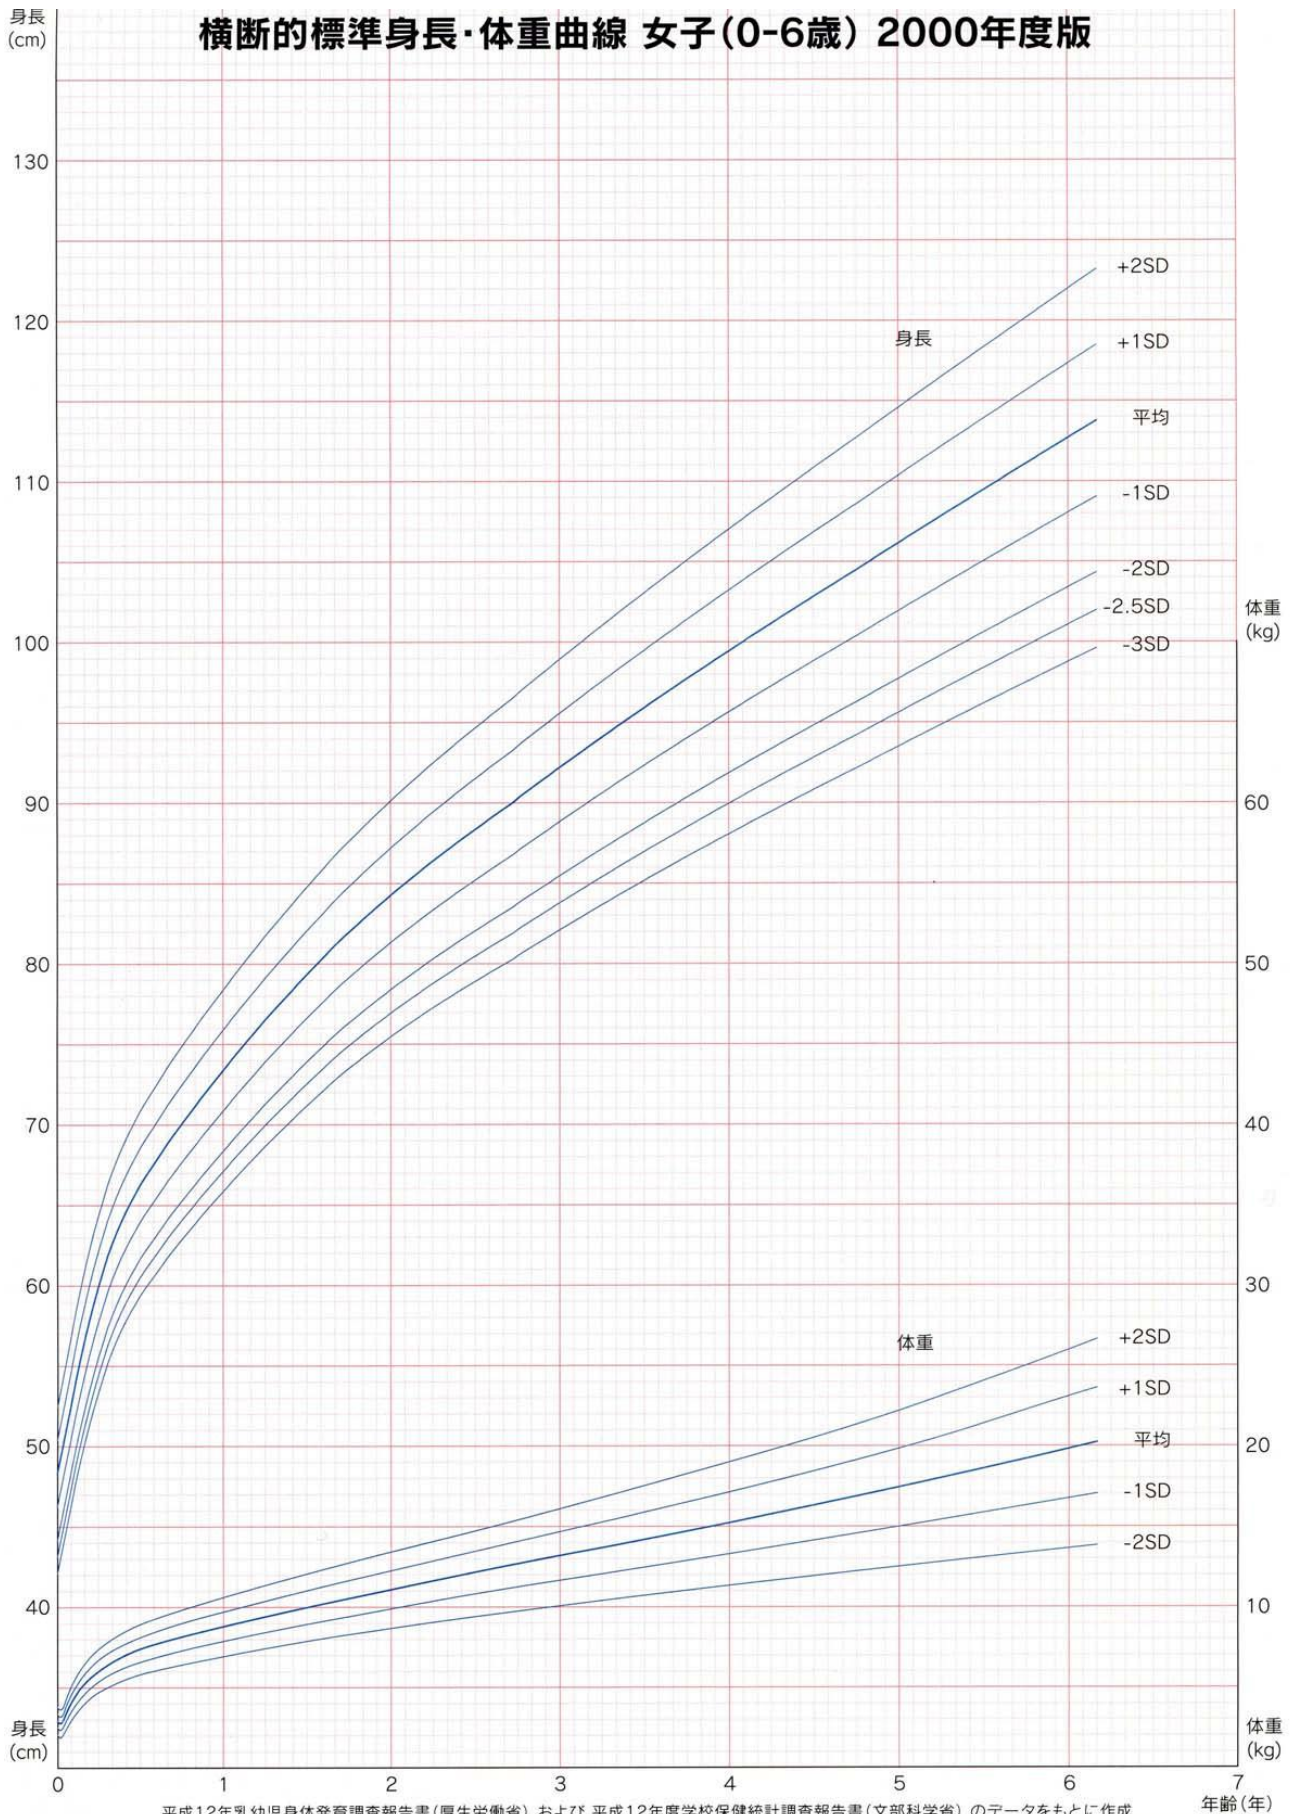

横断的標準身長・体重曲線 女子(0-6歳) 2000年度版

平成12年乳幼児身体発育調査報告書(厚生労働省) および 平成12年度学校保健統計調査報告書(文部科学省) のデータをもとに作成

監修：藤枝憲二 著者：加藤則子、伊藤善也、立花克彦 発行日：2005年3月31日 発行所：㈱ヴェイリンク 東京都北区王子4-23-3 (禁無断転載、複製)