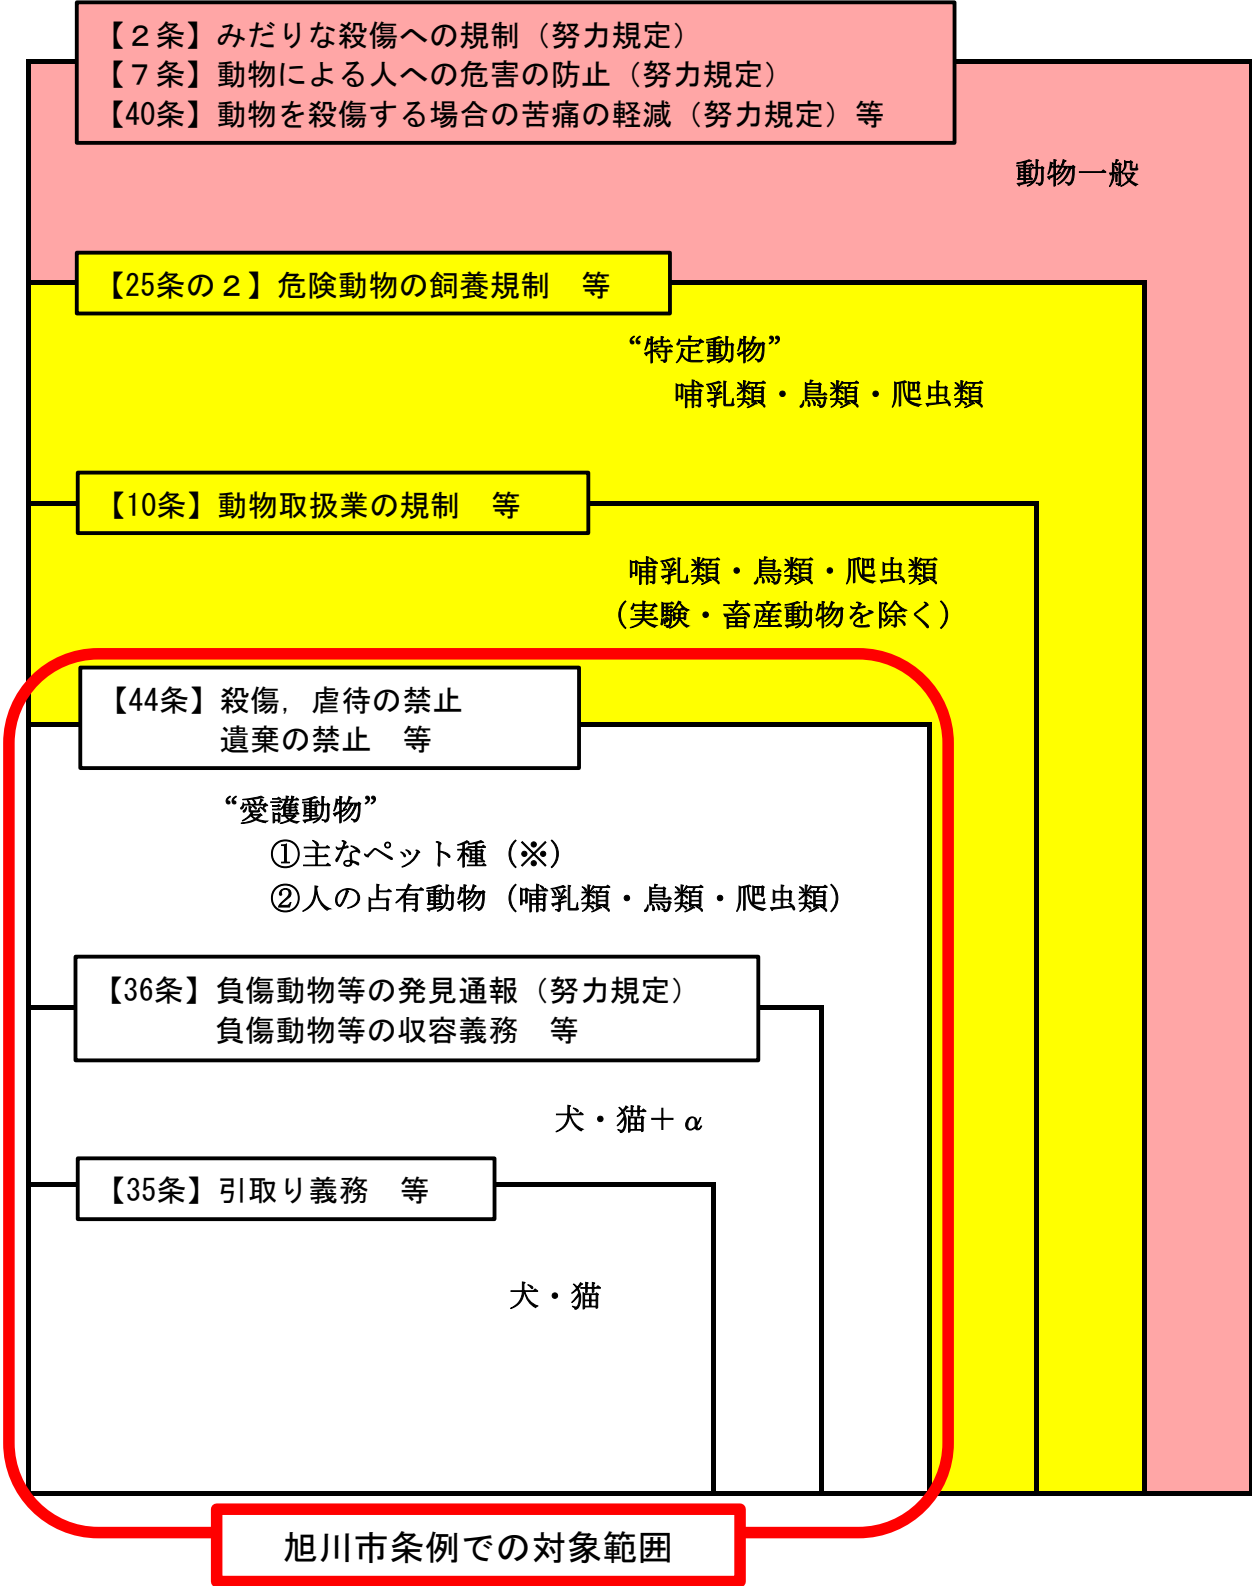

動物愛護管理法によって異なる動物種の対象範囲（模式図）

※環境省作成資料を一部改変

※主なペット種：牛，馬，豚，めん羊，山羊，犬，猫，いえうさぎ，鶏，いえぼと及びあひる