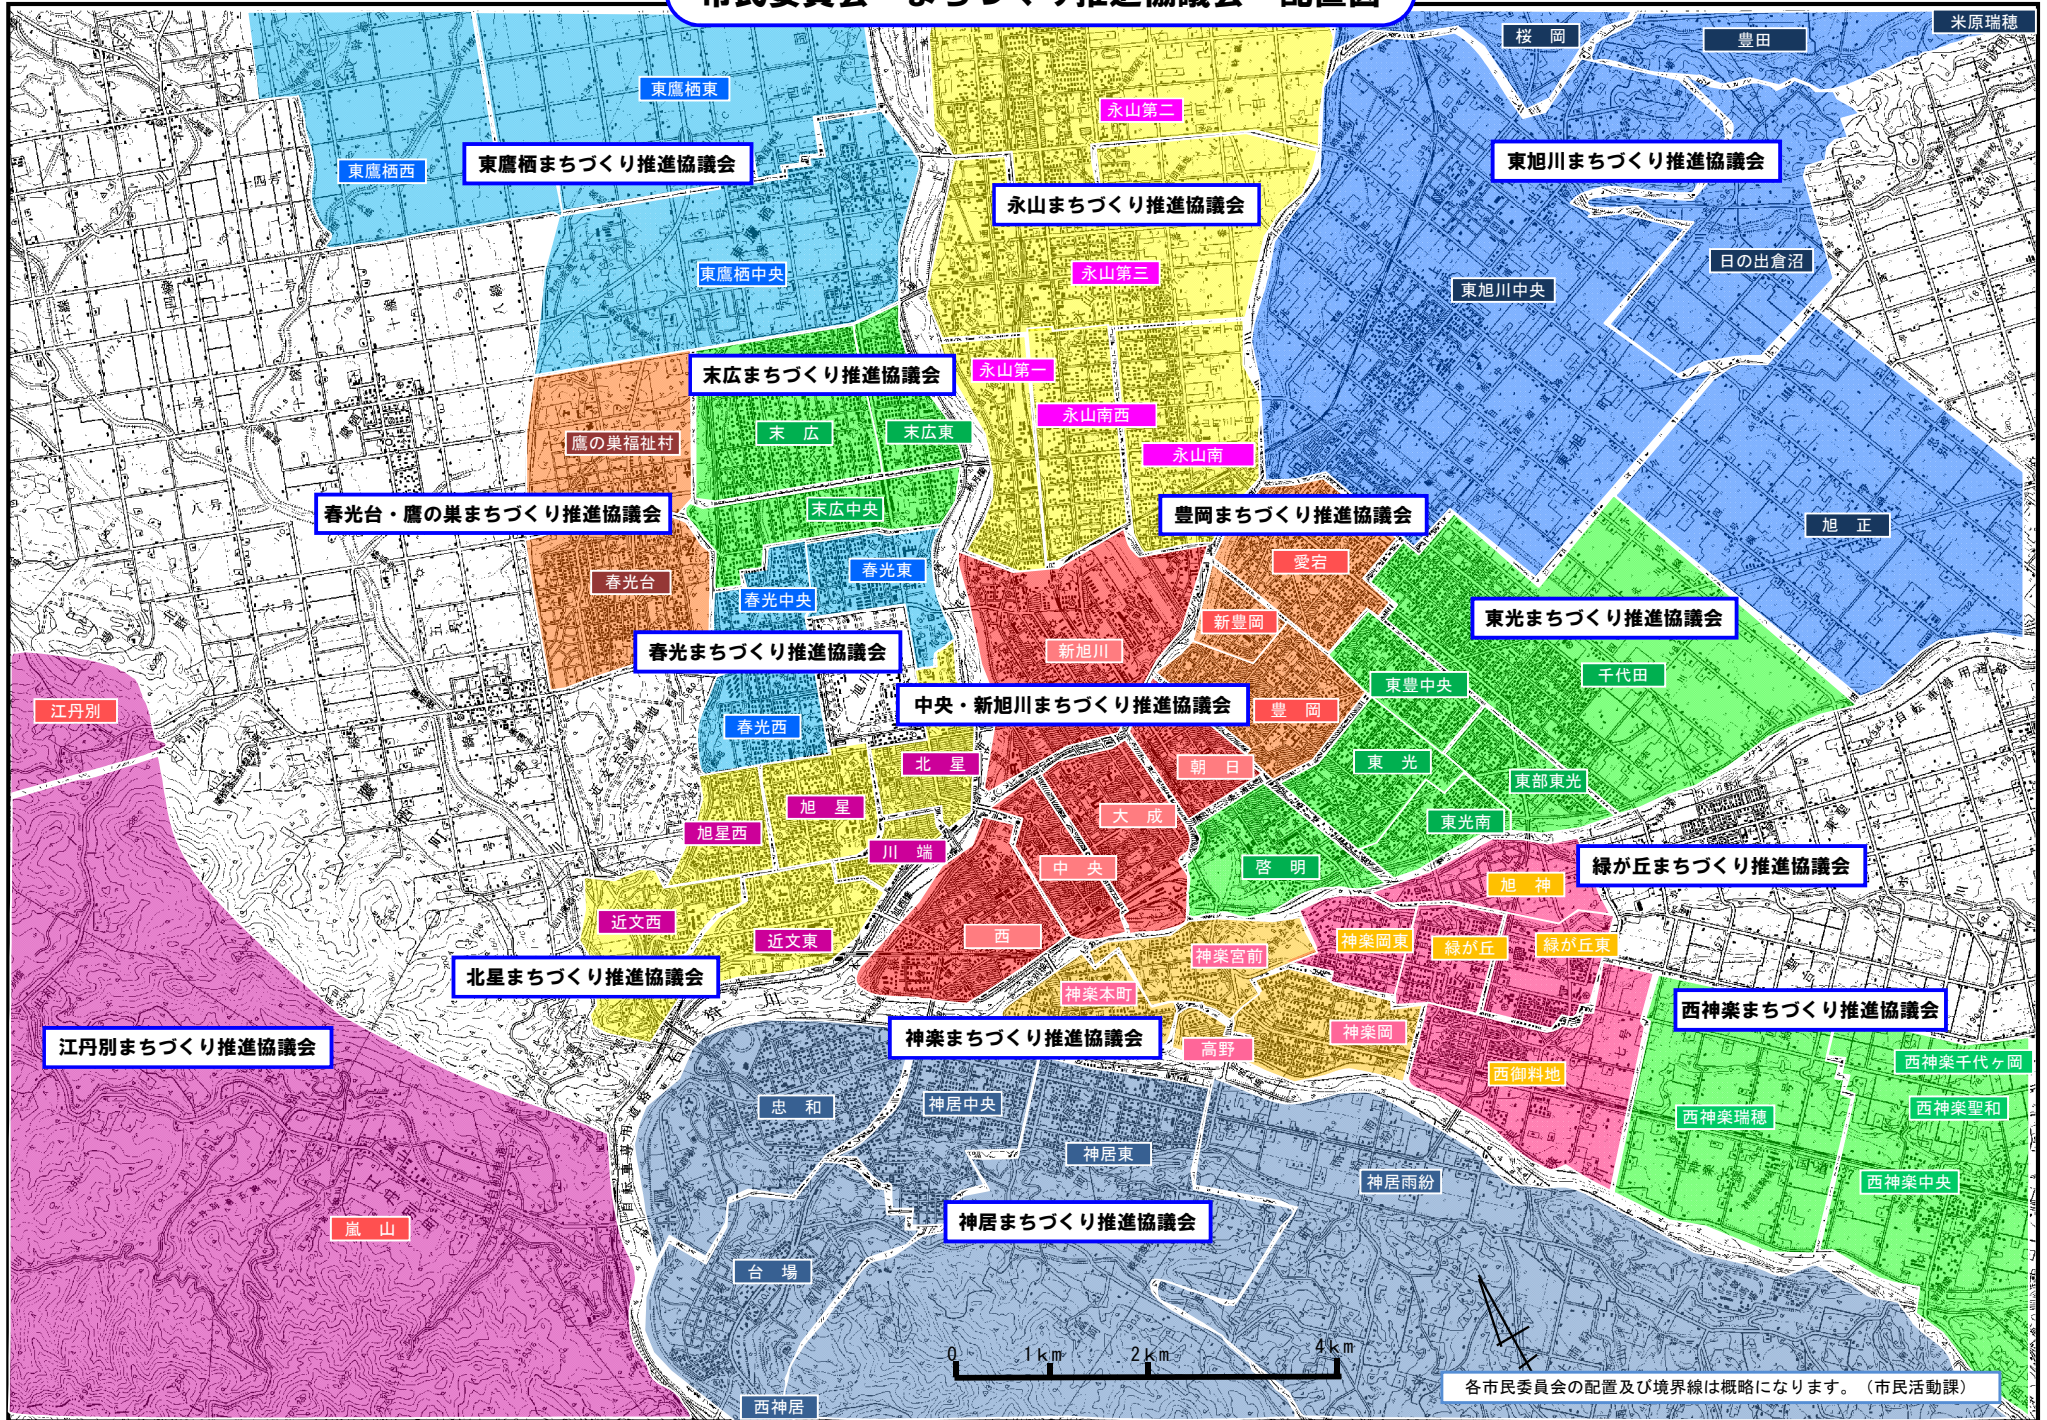

市民委員会・まちづくり推進協議会 配置図

各市民委員会の配置及び境界線は概略になります。(市民活動課)