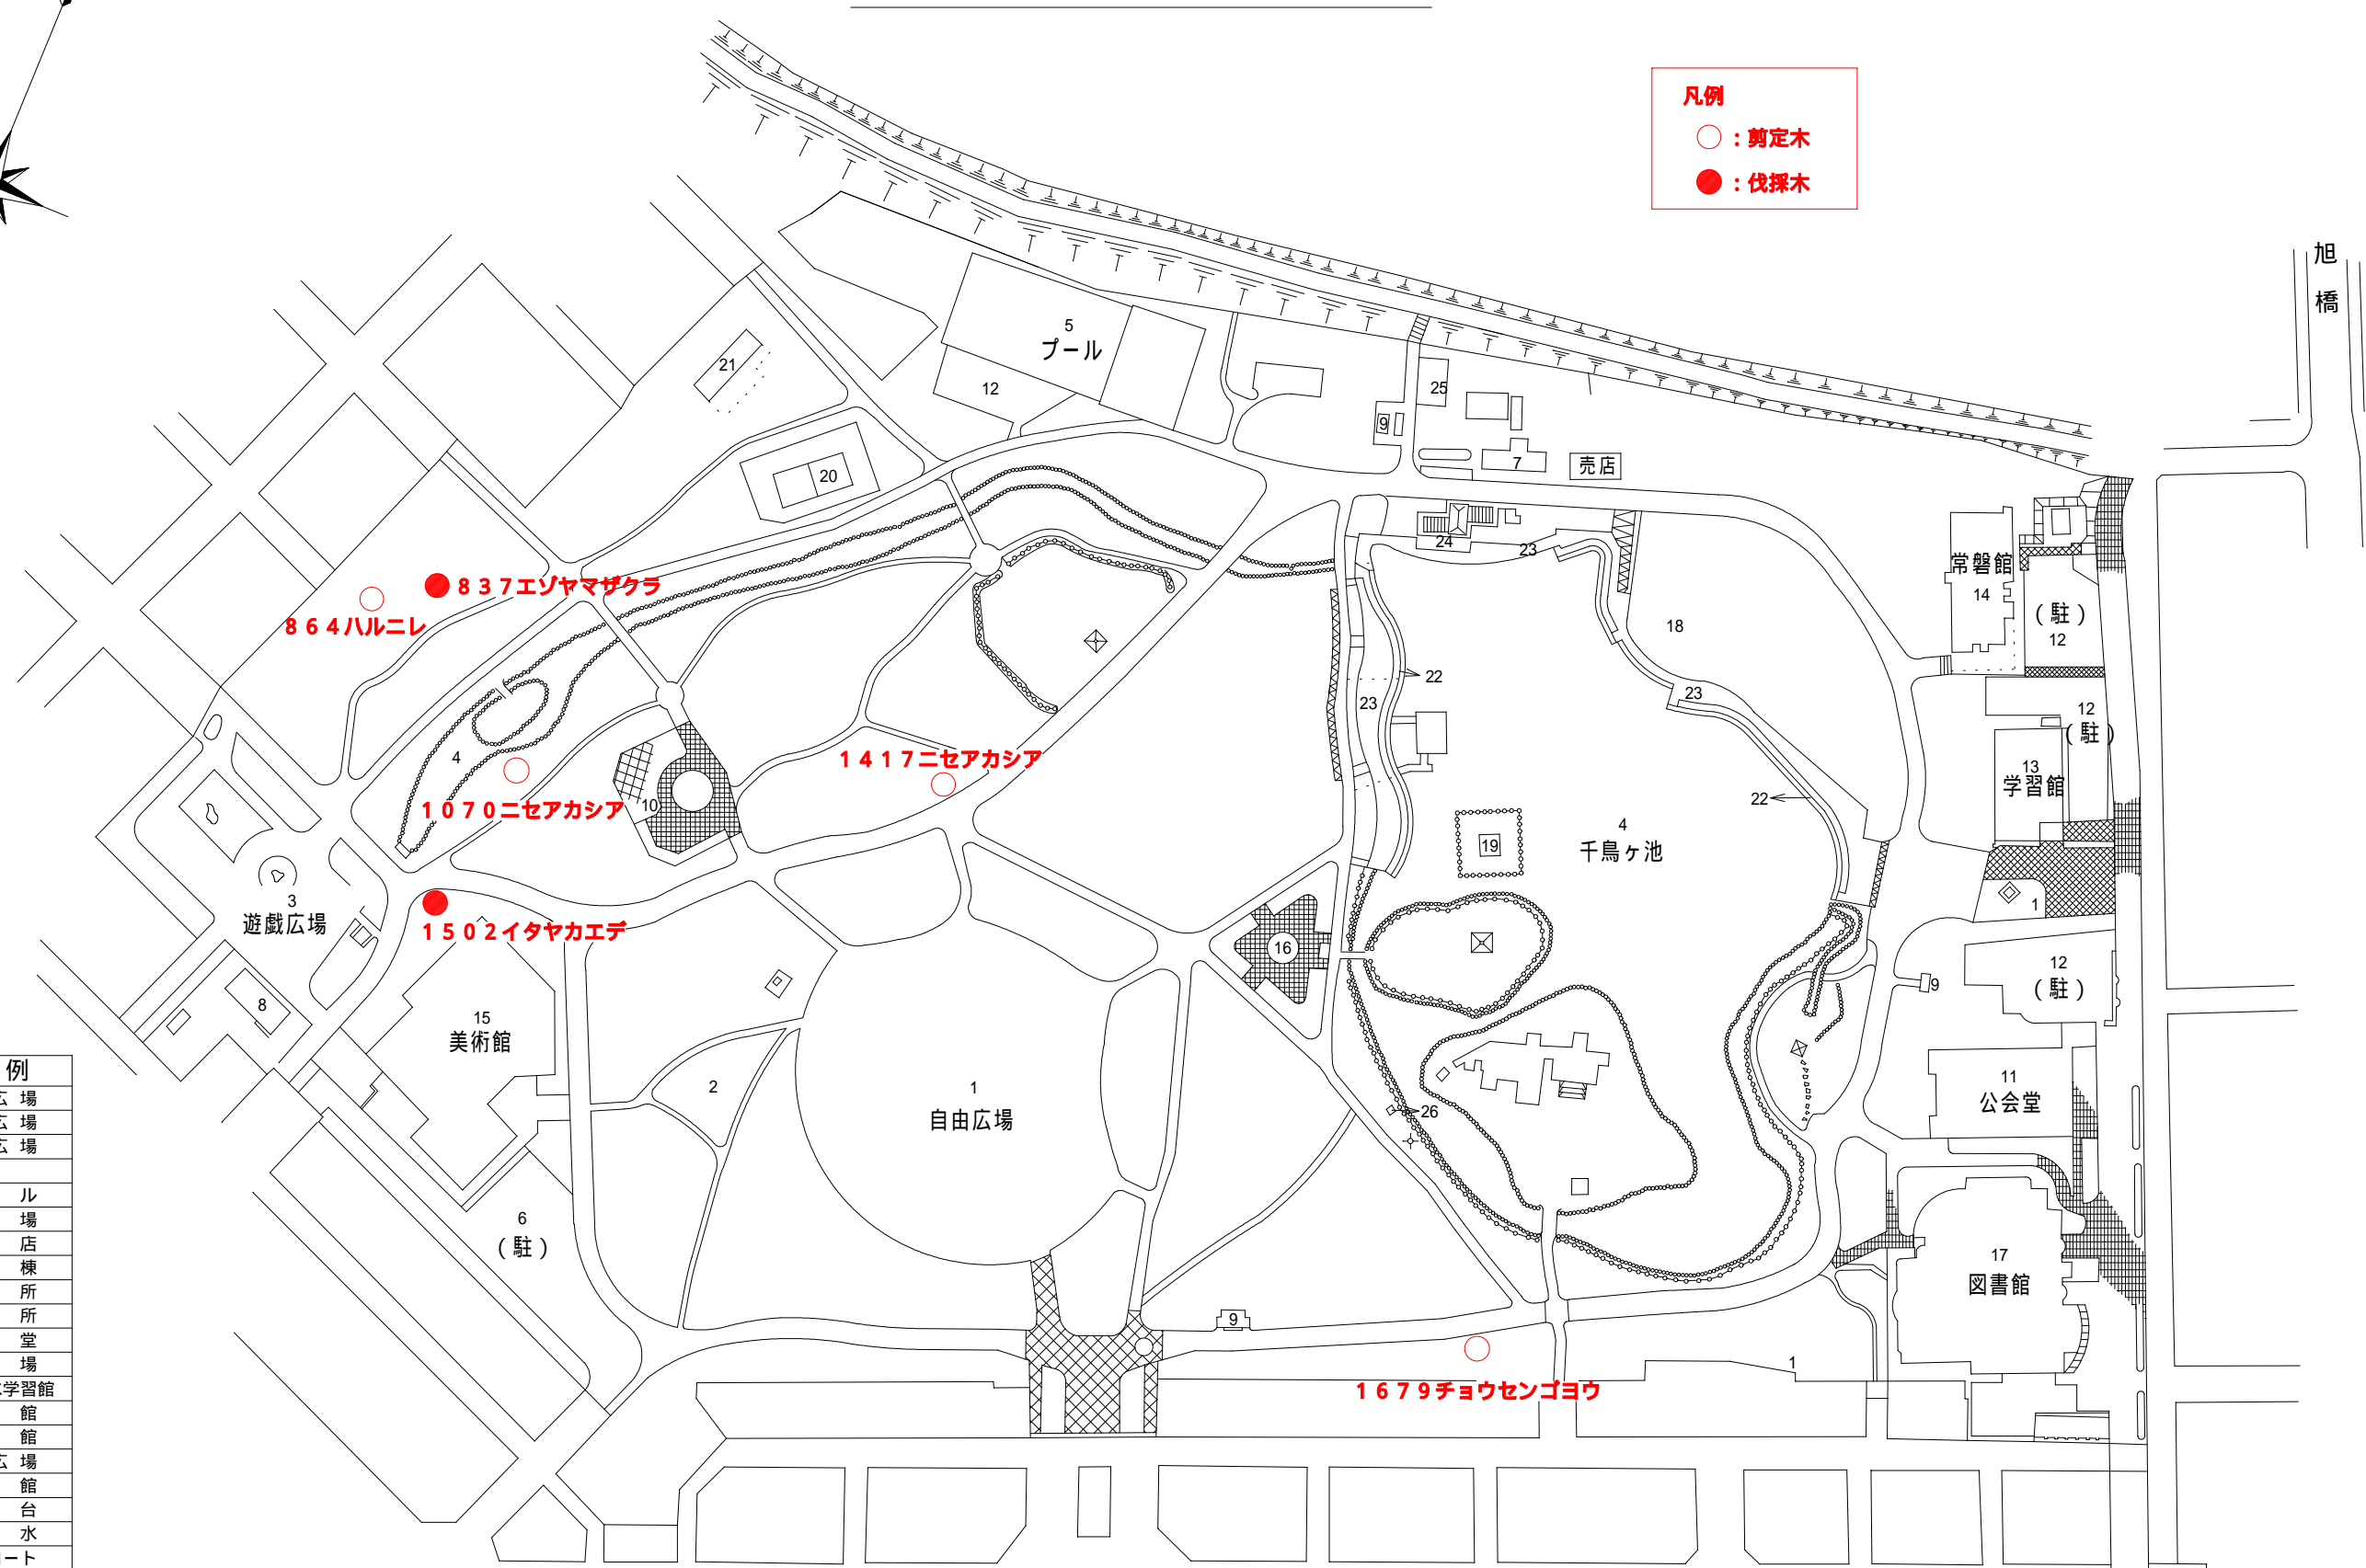

# 常磐公園全体平面図

**凡例**

- : 剪定木
- : 伐採木

凡 例	
1	自由広場
2	芝生広場
3	遊戯広場
4	池
5	プール
6	駐車場
7	売店
8	管理棟
9	便所
10	休憩所
11	公会堂
12	駐車場
13	石狩川治水学習館
14	常磐館
15	美術館
16	修景広場
17	図書館
18	天文台
19	噴水
20	テニスコート
21	浄化施設
22	水中デッキ
23	水上テラス
24	ボートのり場
25	管理駐車場
26	地下ポンプビット

旭橋