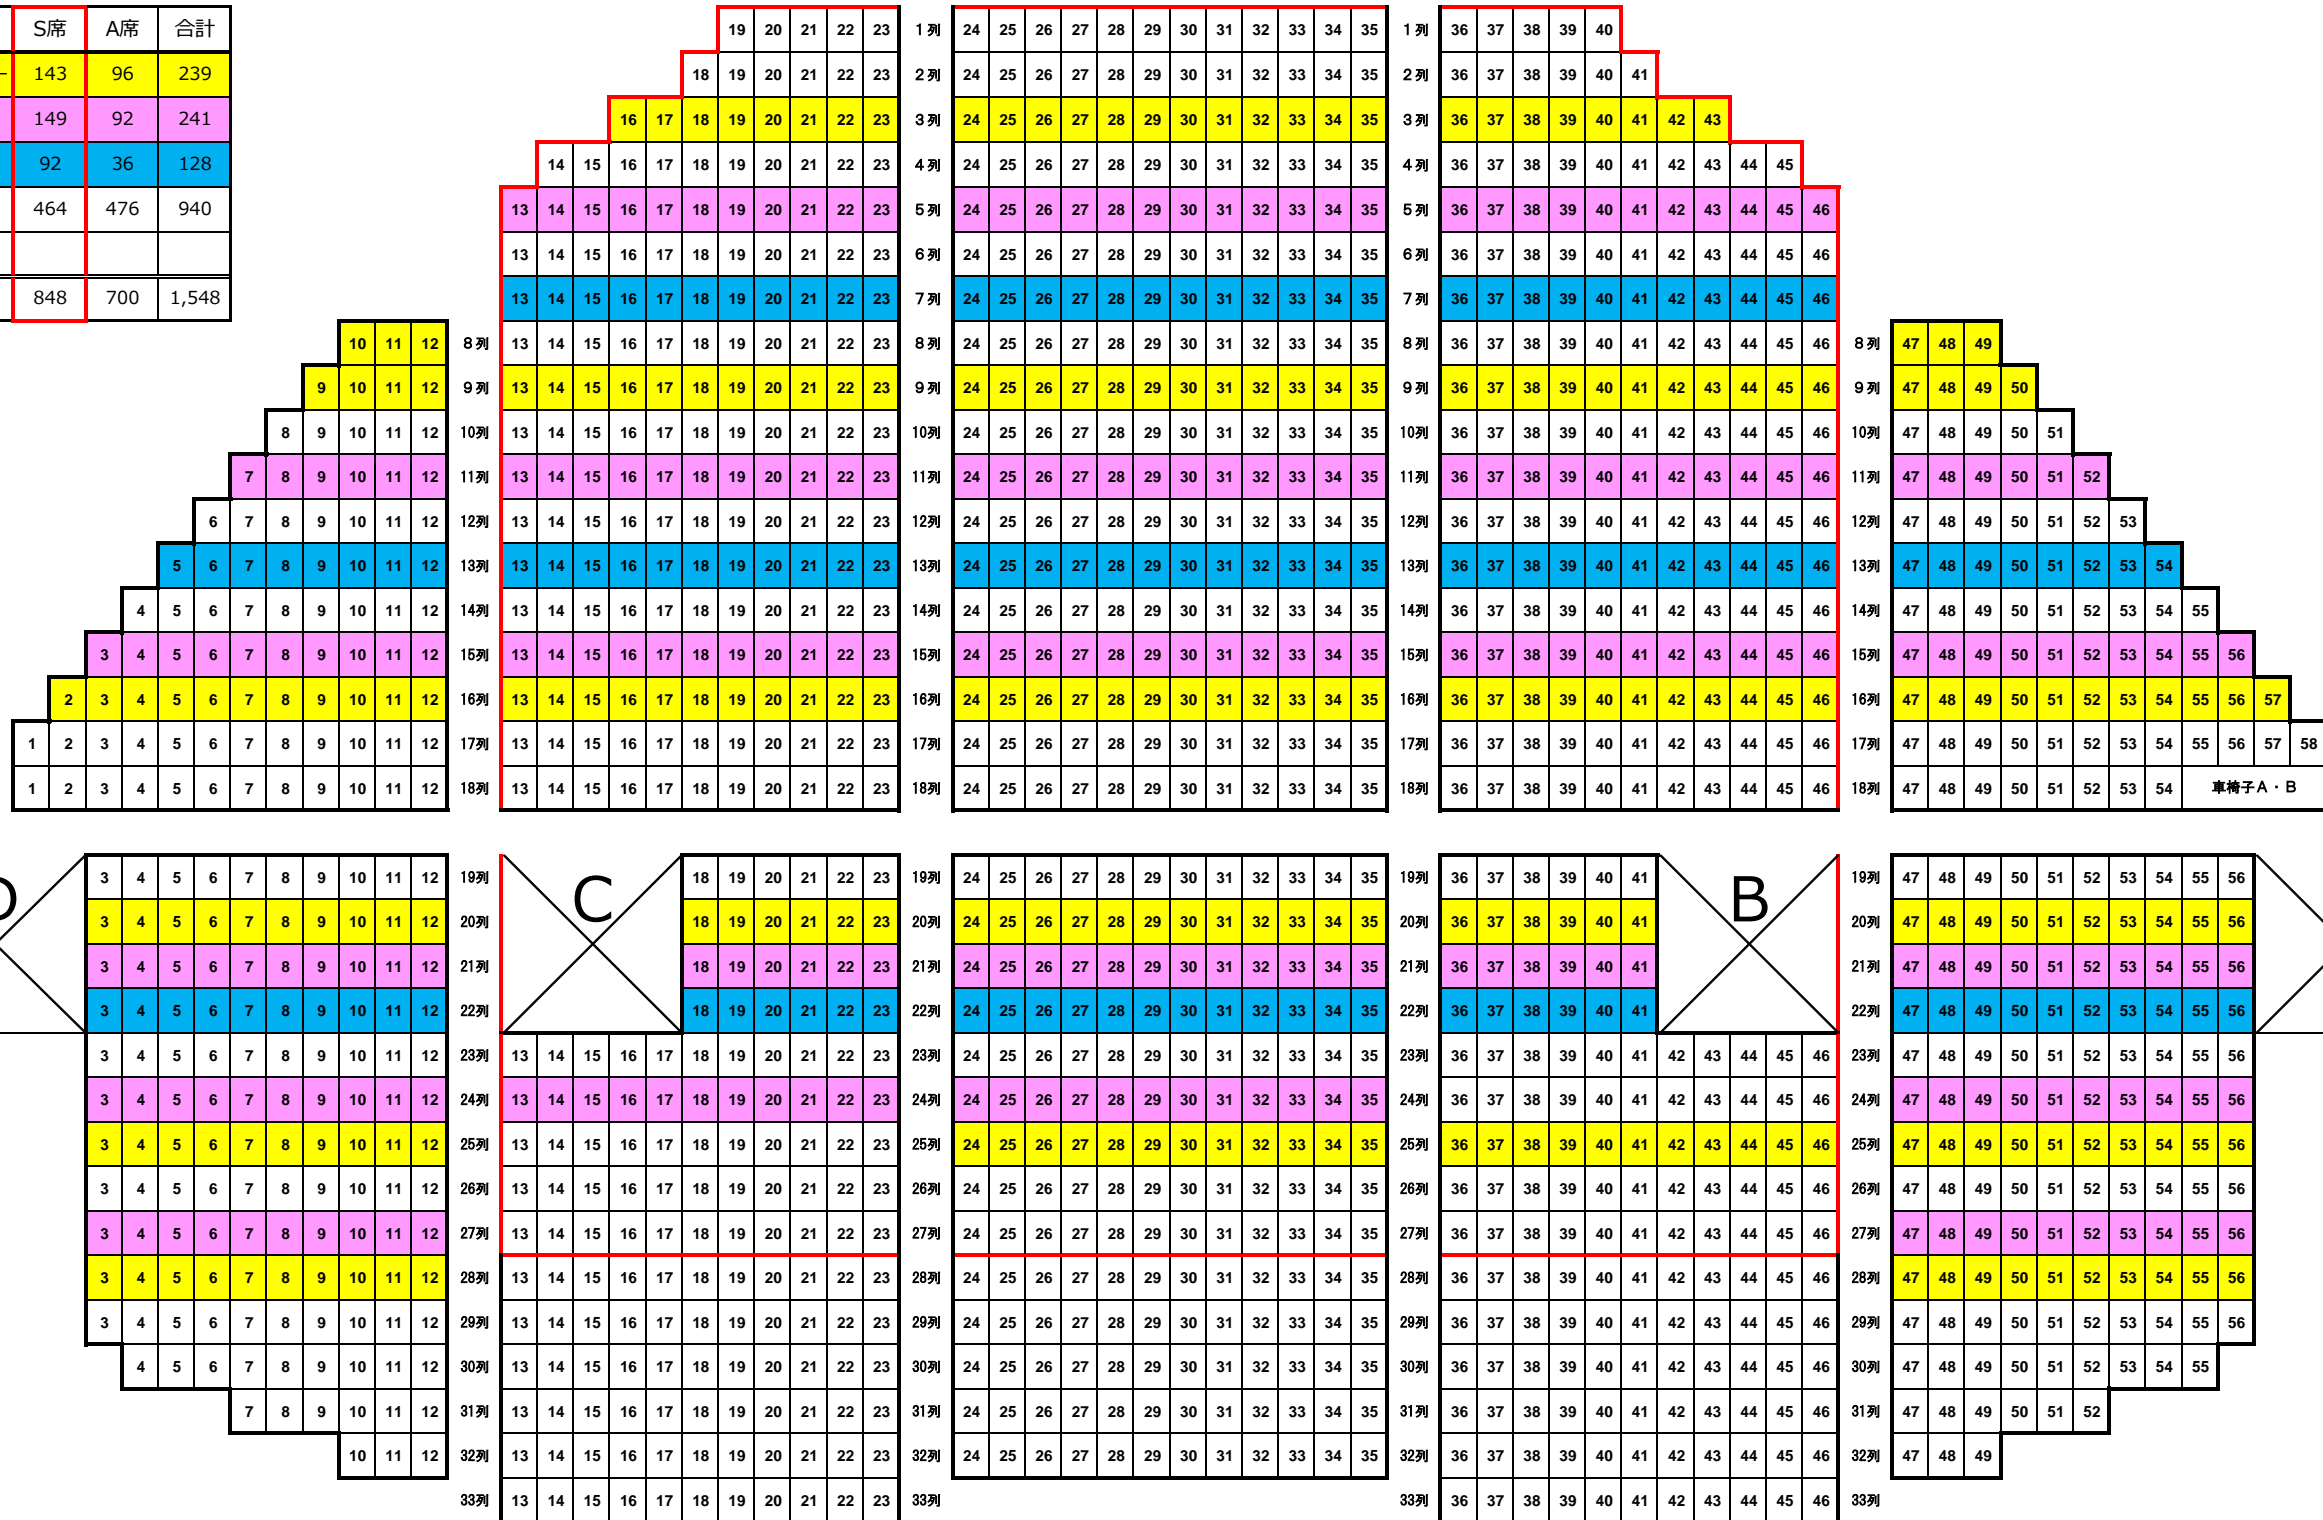

令和6年度 旭川市民文化会館自主文化(開館50周年記念)事業

札幌交響楽団旭川公演(R6.11.16) チケット販売所別取扱座席表

前売券販売所	S席	A席	合計
コーチャンフォー旭川店ミュージックコーナー	143	96	239
玉光堂イオンモール旭川駅前店	149	92	241
大雪クリスタルホール 事務室	92	36	128
旭川市民文化会館 事務室	464	476	940
	848	700	1,548

イ席

2	1			
5	4	3		
10	9	8	7	6
15	14	13	12	11
20	19	18	17	16
25	24	23	22	21
30	29	28	27	26
35	34	33	32	31
40	39	38	37	36

ロ席

1	2			
3	4	5		
6	7	8	9	10
11	12	13	14	15
16	17	18	19	20
21	22	23	24	25
26	27	28	29	30
31	32	33	34	35
36	37	38	39	40

↑
PA席(販売分から除く。)
なし