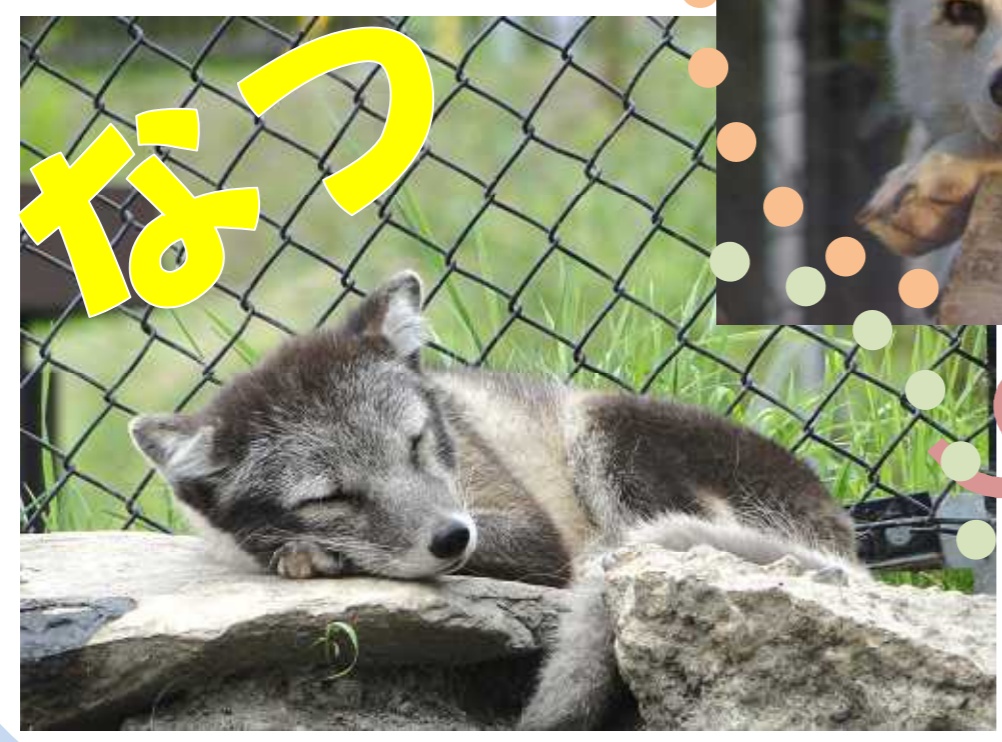

あさひやま

どうぶつえんだより

みこ

1

ふゆの どうぶつえんが はじまったよ。
どうぶつたちも ふゆじたく
ホッキョクギツネは なつからふゆに だいへんしん。
いまは、へんしんの まっさいちゅう。

まっしろな ゆきのなかに
まっしろな ホッキョクギツネ
かくれんぼ している みたいだね

どこにいるか わかるかな？

はいいろの け をしているね
からだも ほっそり してみえるよ

あえ

なつとくらべると、ぽっちゃりして
みえるけど、ふとったわけではないんだよ。
もこもこの ふゆげが コートがわり。
まっしろの ふゆげが あったかいから
さむいふゆだって へっちゃらさ!!

しろい ふゆげが はえてきた
まっしろになるまで あとすこし

ふゆのどうぶつえんに
ホッキョクギツネを
みにいこう!

ふゆの どうぶつえんは
10:30~15:30
(にゅうえんは15:00まで)