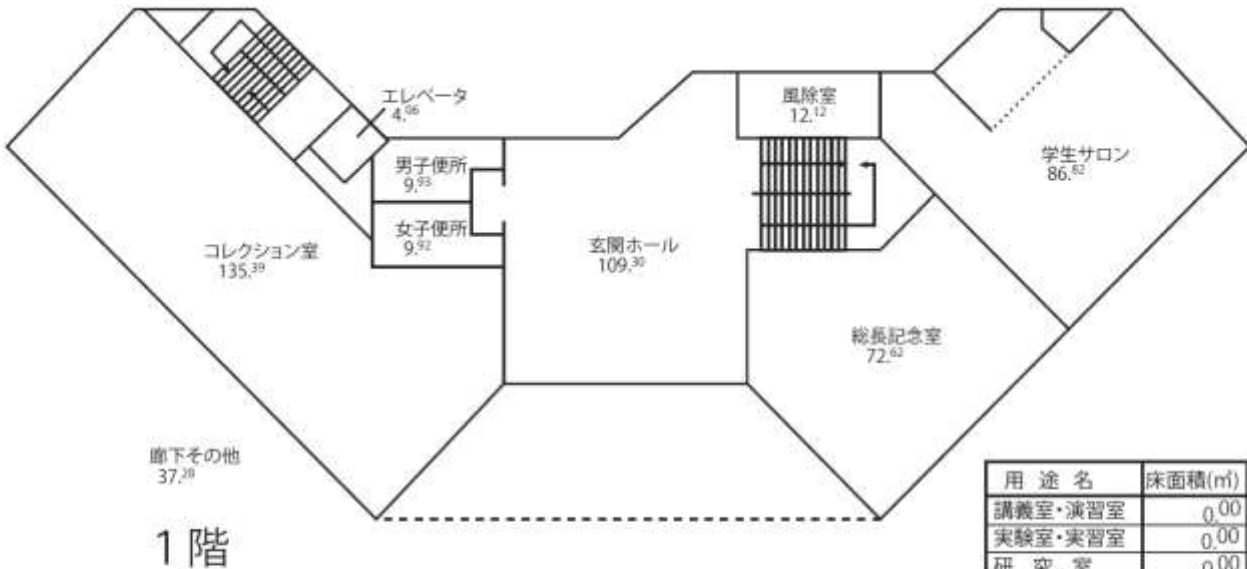

芸術工学研究館

用途名	床面積(m ²)
講義室・演習室	0.00
実験室・実習室	0.00
研究室	0.00
管理関係その他	435.09
学生会館	0.00
課外活動施設	0.00
図書館	0.00
講堂	0.00
体育施設	0.00
附属研究所	0.00
職員住宅	0.00
1F 計	435.09

用途名	床面積(m ²)
講義室・演習室	0.00
実験室・実習室	0.00
研究室	0.00
管理関係その他	420.80
学生会館	0.00
課外活動施設	0.00
図書館	0.00
講堂	0.00
体育施設	0.00
附属研究所	0.00
職員住宅	0.00
2F 計	420.80

用途名	床面積(㎡)
講義室・演習室	0.00
実験室・実習室	0.00
研究室	0.00
管理関係その他	469.80
学生会館	0.00
課外活動施設	0.00
図書館	0.00
講堂	0.00
体育施設	0.00
付属研究所	0.00
職員住宅	0.00
3F 計	469.80

用途名	床面積(㎡)
講義室・演習室	0.00
実験室・実習室	0.00
研究室	0.00
管理関係その他	420.80
学生会館	0.00
課外活動施設	0.00
図書館	0.00
講堂	0.00
体育施設	0.00
付属研究所	0.00
職員住宅	0.00
4F 計	420.80

付属機械棟

	プロパン庫 12.95
ボイラー室 84.76	電気室 43.54

用途名	床面積(m ²)
講義室・演習室	0.00
実験室・実習室	0.00
研究室	0.00
管理関係その他	141.25
学生会館	0.00
課外活動施設	0.00
図書館	0.00
講堂	0.00
体育施設	0.00
付属研究所	0.00
職員住宅	0.00
1F計	141.25

松前記念図書館

用途名	床面積(m ²)
講義室・演習室	0.00
実験室・実習室	0.00
研究室	0.00
管理関係その他	619.06
学生会館	0.00
課外活動施設	0.00
図書館	0.00
講堂	0.00
体育施設	0.00
付属研究所	0.00
職員住宅	0.00
B1F 計	619.06

用途名	床面積(m ²)
講義室・演習室	0.00
実験室・実習室	0.00
研究室	0.00
管理関係その他	477.44
学生会館	0.00
課外活動施設	0.00
図書館	0.00
講堂	0.00
体育施設	0.00
付属研究所	0.00
職員住宅	0.00
1F 計	477.44

用途名	床面積(m ²)
講義室・演習室	19.85
実験室・実習室	0.00
研究室	0.00
管理関係その他	67.91
学生会館	0.00
課外活動施設	0.00
図書館	536.12
講堂	0.00
体育施設	0.00
付属研究所	0.00
職員住宅	0.00
2F計	623.88