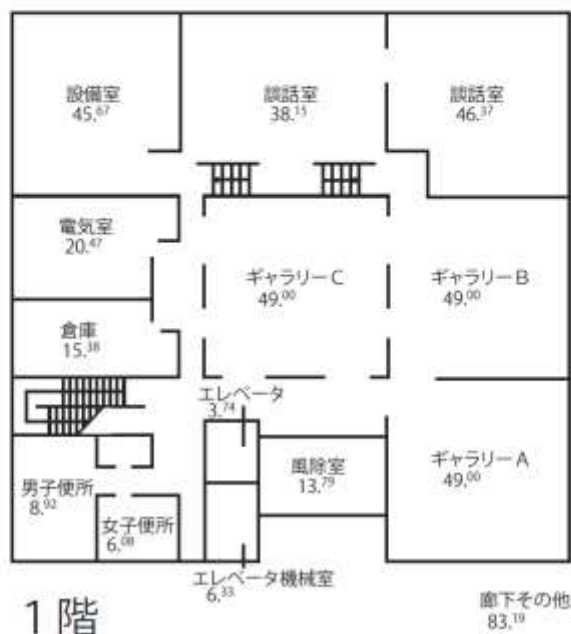

芸術工学研究館

用途名	床面積(m ²)
講義室・演習室	0.00
実験室・実習室	0.00
研究室	0.00
管理関係その他	435.09
学生会館	0.00
課外活動施設	0.00
図書館	0.00
講堂	0.00
体育施設	0.00
附属研究所	0.00
職員住宅	0.00
1F 計	435.09

用途名	床面積(m ²)
講義室・演習室	0.00
実験室・実習室	0.00
研究室	0.00
管理関係その他	420.80
学生会館	0.00
課外活動施設	0.00
図書館	0.00
講堂	0.00
体育施設	0.00
附属研究所	0.00
職員住宅	0.00
2F 計	420.80

用途名	床面積(㎡)
講義室・演習室	0.00
実験室・実習室	0.00
研究室	0.00
管理関係その他	469.80
学生会館	0.00
課外活動施設	0.00
図書館	0.00
講堂	0.00
体育施設	0.00
付属研究所	0.00
職員住宅	0.00
3F 計	469.80

用途名	床面積(㎡)
講義室・演習室	0.00
実験室・実習室	0.00
研究室	0.00
管理関係その他	420.80
学生会館	0.00
課外活動施設	0.00
図書館	0.00
講堂	0.00
体育施設	0.00
付属研究所	0.00
職員住宅	0.00
4F 計	420.80

付属機械棟

	プロパン庫 12.95
ボイラー室 84.76	電気室 43.54

用途名	床面積(m ²)
講義室・演習室	0.00
実験室・実習室	0.00
研究室	0.00
管理関係その他	141.25
学生会館	0.00
課外活動施設	0.00
図書館	0.00
講堂	0.00
体育施設	0.00
付属研究所	0.00
職員住宅	0.00
1F計	141.25

松前記念図書館

用途名	床面積(m ²)
講義室・演習室	0.00
実験室・実習室	0.00
研究室	0.00
管理関係その他	619.06
学生会館	0.00
課外活動施設	0.00
図書館	0.00
講堂	0.00
体育施設	0.00
付属研究所	0.00
職員住宅	0.00
B1F 計	619.06