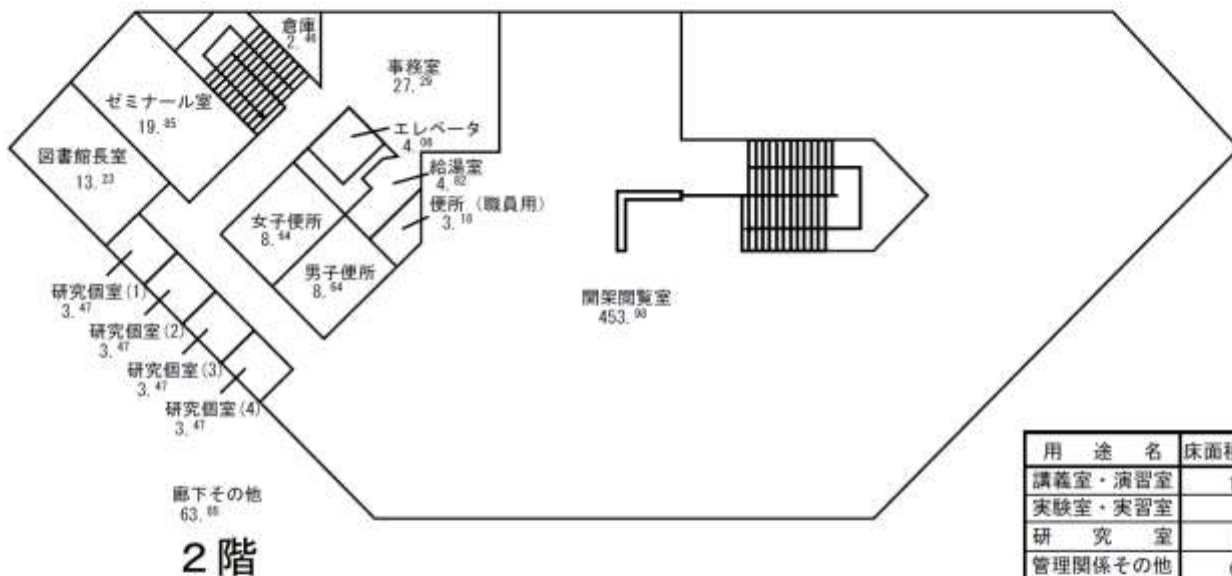

付属機械棟

	プロパン庫 12.95
ボイラー室 84.76	電気室 43.54

用途名	床面積(m ²)
講義室・演習室	0.00
実験室・実習室	0.00
研究室	0.00
管理関係その他	141.25
学生会館	0.00
課外活動施設	0.00
図書館	0.00
講堂	0.00
体育施設	0.00
付属研究所	0.00
職員住宅	0.00
1F計	141.25

松前記念図書館

用途名	床面積(m ²)
講義室・演習室	0.00
実験室・実習室	0.00
研究室	0.00
管理関係その他	619.06
学生会館	0.00
課外活動施設	0.00
図書館	0.00
講堂	0.00
体育施設	0.00
付属研究所	0.00
職員住宅	0.00
B1F 計	619.06

用途名	床面積(m ²)
講義室・演習室	0.00
実験室・実習室	0.00
研究室	0.00
管理関係その他	477.44
学生会館	0.00
課外活動施設	0.00
図書館	0.00
講堂	0.00
体育施設	0.00
付属研究所	0.00
職員住宅	0.00
1F 計	477.44

用途名	床面積(m ²)
講義室・演習室	19.85
実験室・実習室	0.00
研究室	0.00
管理関係その他	67.91
学生会館	0.00
課外活動施設	0.00
図書館	536.12
講堂	0.00
体育施設	0.00
付属研究所	0.00
職員住宅	0.00
2F計	623.88