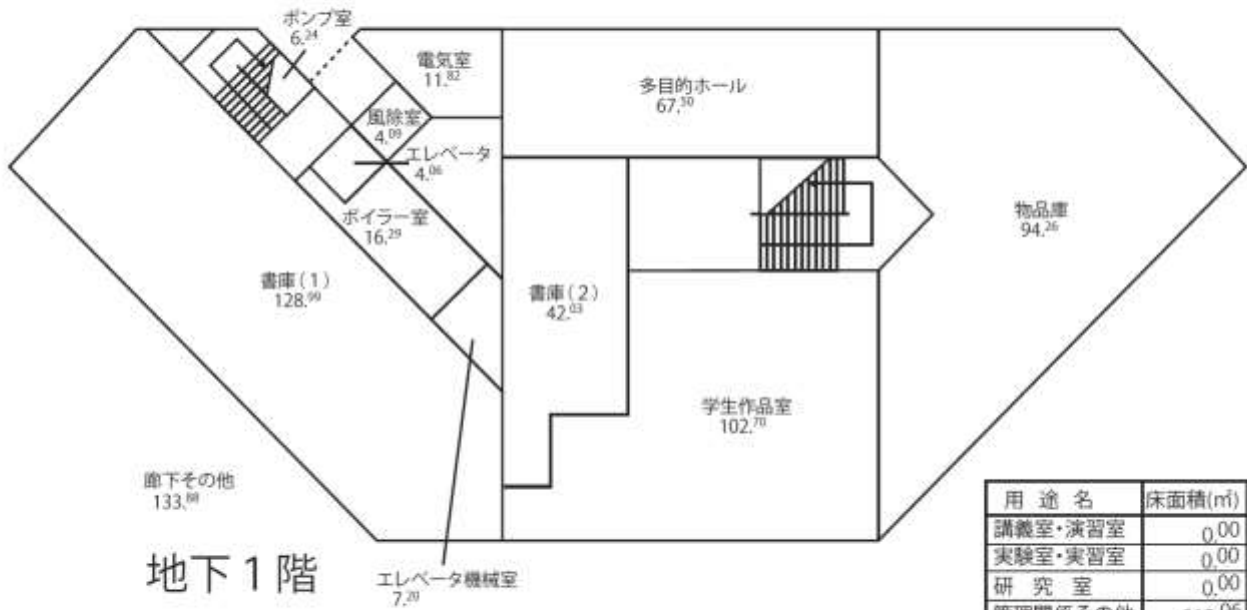

芸術工学研究館

用途名	床面積(m ²)
講義室・演習室	0.00
実験室・実習室	0.00
研究室	0.00
管理関係その他	435.09
学生会館	0.00
課外活動施設	0.00
図書館	0.00
講堂	0.00
体育施設	0.00
附属研究所	0.00
職員住宅	0.00
1F 計	435.09

用途名	床面積(m ²)
講義室・演習室	0.00
実験室・実習室	0.00
研究室	0.00
管理関係その他	420.80
学生会館	0.00
課外活動施設	0.00
図書館	0.00
講堂	0.00
体育施設	0.00
附属研究所	0.00
職員住宅	0.00
2F 計	420.80

用途名	床面積(㎡)
講義室・演習室	0.00
実験室・実習室	0.00
研究室	0.00
管理関係その他	469.80
学生会館	0.00
課外活動施設	0.00
図書館	0.00
講堂	0.00
体育施設	0.00
付属研究所	0.00
職員住宅	0.00
3F 計	469.80

用途名	床面積(㎡)
講義室・演習室	0.00
実験室・実習室	0.00
研究室	0.00
管理関係その他	420.80
学生会館	0.00
課外活動施設	0.00
図書館	0.00
講堂	0.00
体育施設	0.00
付属研究所	0.00
職員住宅	0.00
4F 計	420.80

付属機械棟

	プロパン庫 12.95
ボイラー室 84.76	電気室 43.54

用途名	床面積(m ²)
講義室・演習室	0.00
実験室・実習室	0.00
研究室	0.00
管理関係その他	141.25
学生会館	0.00
課外活動施設	0.00
図書館	0.00
講堂	0.00
体育施設	0.00
付属研究所	0.00
職員住宅	0.00
1F計	141.25

松前記念図書館

用途名	床面積(m ²)
講義室・演習室	0.00
実験室・実習室	0.00
研究室	0.00
管理関係その他	619.06
学生会館	0.00
課外活動施設	0.00
図書館	0.00
講堂	0.00
体育施設	0.00
付属研究所	0.00
職員住宅	0.00
B1F 計	619.06

用途名	床面積(m ²)
講義室・演習室	0.00
実験室・実習室	0.00
研究室	0.00
管理関係その他	477.44
学生会館	0.00
課外活動施設	0.00
図書館	0.00
講堂	0.00
体育施設	0.00
付属研究所	0.00
職員住宅	0.00
1F 計	477.44

用途名	床面積(m ²)
講義室・演習室	19.85
実験室・実習室	0.00
研究室	0.00
管理関係その他	67.91
学生会館	0.00
課外活動施設	0.00
図書館	536.12
講堂	0.00
体育施設	0.00
付属研究所	0.00
職員住宅	0.00
2F計	623.88