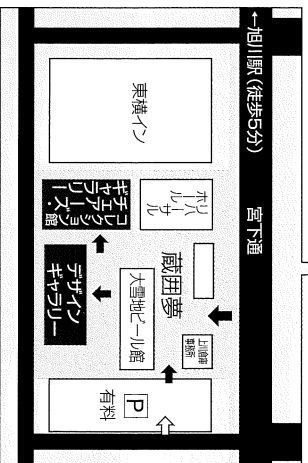

トーンネットから現代まで、
椅子の歴史を未来に伝える

CHAIR? GALLERY?

コルクシヨソ館
チェアーズ・ギャラリー

1850年代のトーンネットからポストモダンまで、家具デザイン史に残る名作チェアエアーの数々が展示されているギャラリー。世界的な椅子研究家として知られる織田憲嗣氏のコレクションを公開しています。デザインを体系的にとらえた分類方法など、学術的価値の非常に高いものです。

- 開館時間 原則として
5月～10月は10時～18時
11月～4月は11時～17時
(展示によっては上記時間以外に開館する場合があります)
- 休館日 原則として
毎週月曜日及び年末年始(12月30日～1月4日)は休館。
(展示によっては月曜日に開館する場合があります)
- 運営主体
旭川デザイン協議会

■お申し込み・お問い合わせ先
〒070-0030
旭川市宮下通1丁目 蔵田夢 コルクシヨソ館
旭川デザイン協議会事務局
TEL 0166-23-3000・FAX 0166-23-3005
Hp <http://ada-jp.org/>
E-mail ada@ada-jp.org

P5000-10

デザインギャラリー
DESIGN GALLERY

利用のご案内

CHAIR?
GALLERY?

コルクシヨソ館
チェアーズ・ギャラリー

2005旭川クラフト展

2008旭川デザイン協議会展「デザイナーズカフェ」

■面積

約221m²(67坪)
(箱型展示パネルの設置及び収納スペース含む)

■建物仕様

壁面コンクリート仕上げ、床フローリング張り
ハロゲンスポットライト(12V,75W)100灯常設
暖房2基、冷房2基、備品収納庫・身障者対応トイレ設置

■備品類

箱型展示パネル12基(W1800×D600×H3000、キャスター付移動式、表面クロス張、上辺レール、吊下バー・ワイヤー付)
展示パネル10枚(W1800×H3000、表面クロス張)
展示台50台(折畳式箱型W1200×D600×H410～560、ファイバーボード、天板白塗装・脚部内収納可)