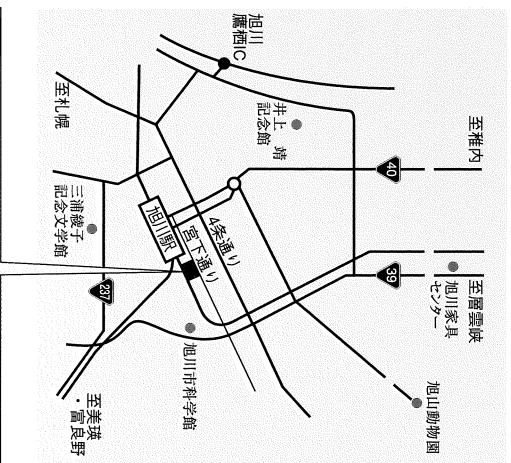

トーンネットから現代まで、
椅子の歴史を未来に伝える

CHAIR? GALLERY?

コルクシヨソ館
チェアーズ・ギャラリー

1850年代のトーンネットからポストモダンまで、家具デザイン史に残る名作チェアエアーの数々が展示されているギャラリー。世界的な椅子研究家として知られる織田憲嗣氏のコレクションを公開しています。デザインを体系的にとらえた分類方法など、学術的価値の非常に高いものです。

- 開館時間 原則として
5月～10月は10時～18時
11月～4月は11時～17時
(展示によっては上記時間以外に開館する場合があります)
- 休館日 原則として
毎週月曜日及び年末年始(12月30日～1月4日)は休館。
(展示によっては月曜日に開館する場合があります)
- 運営主体
旭川デザイン協議会