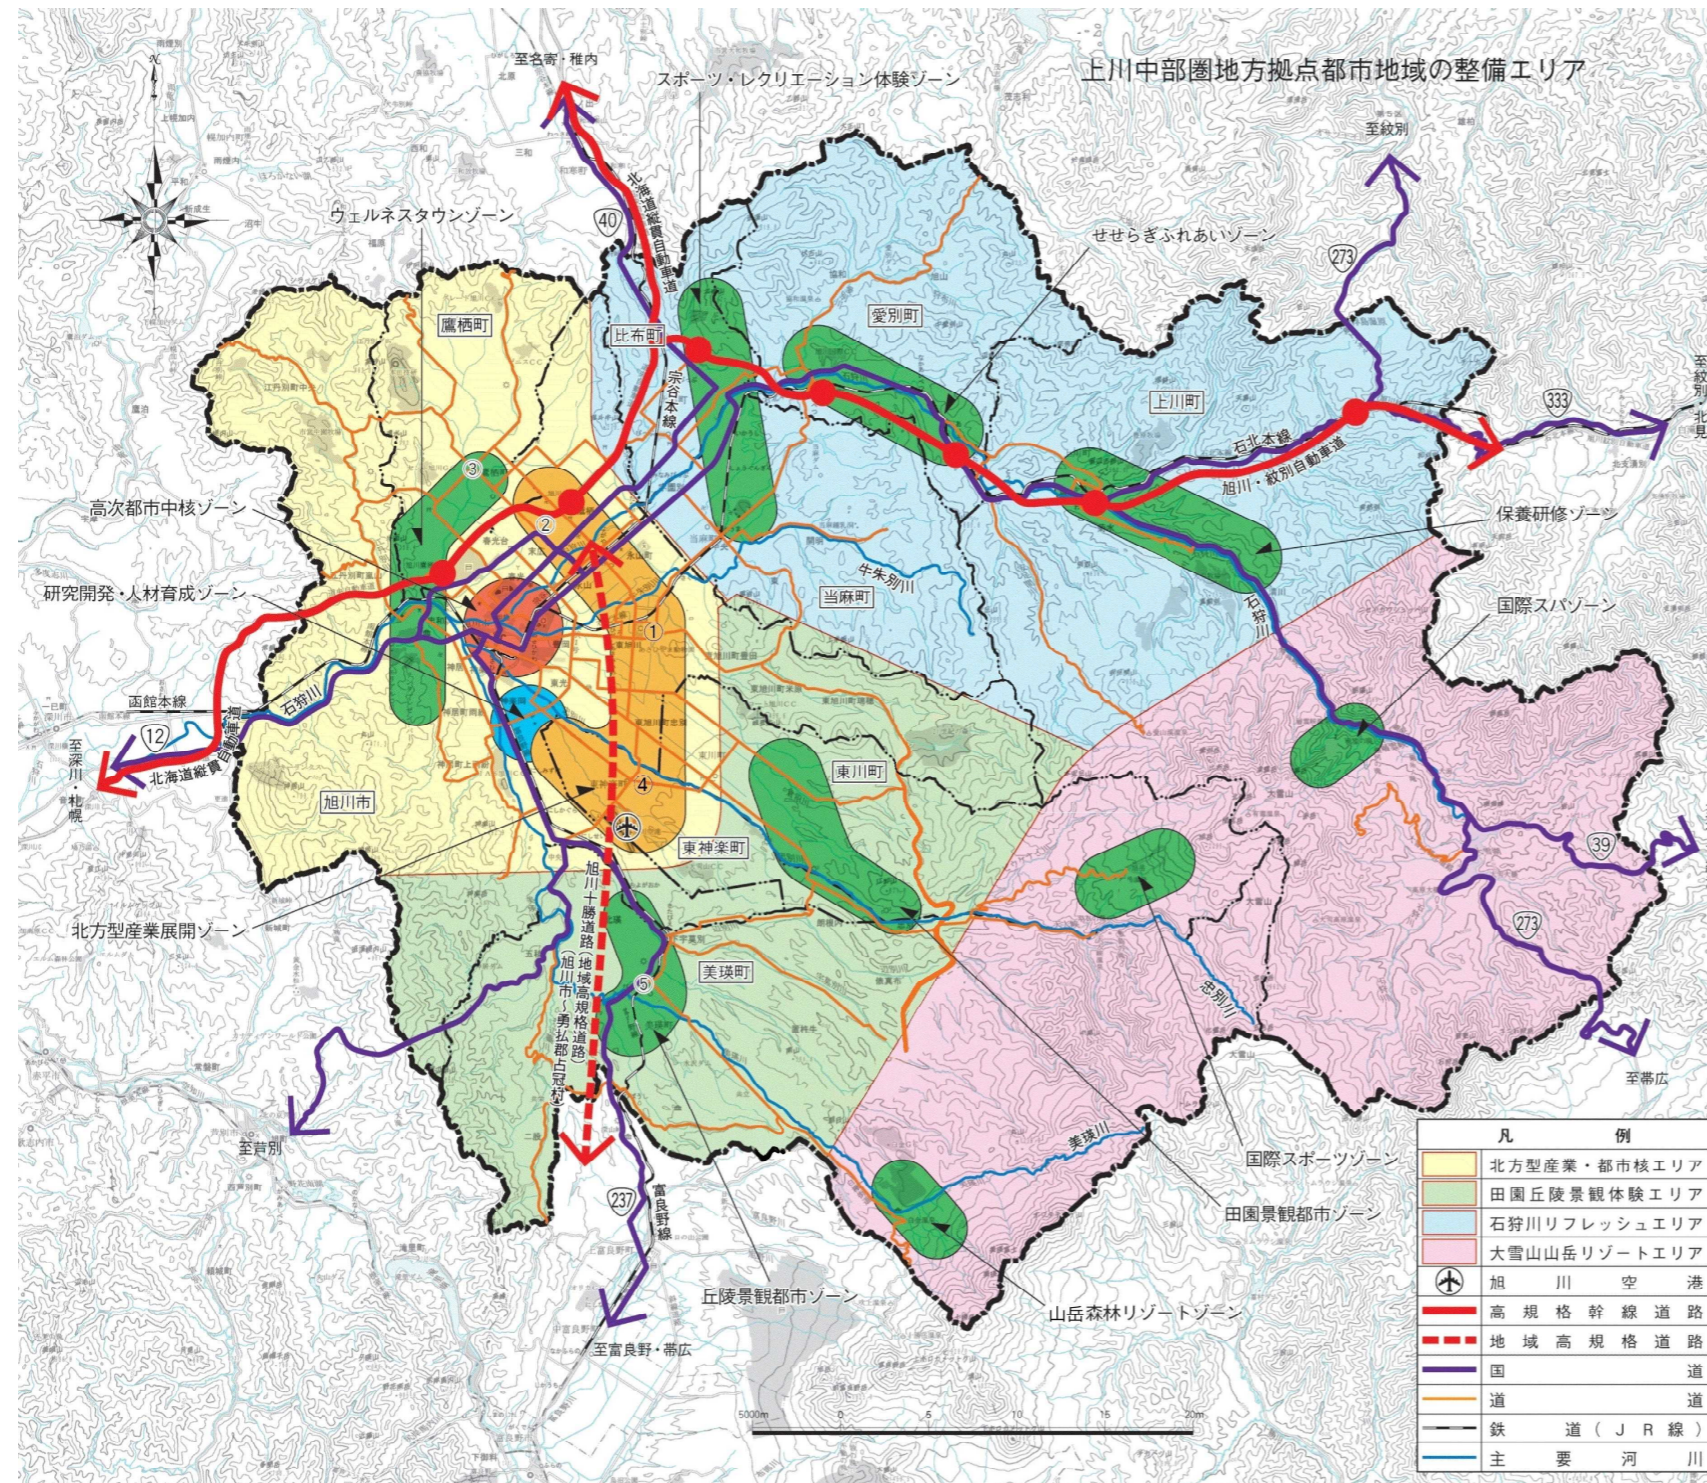

上川中部圏地方拠点都市地域の整備エリア

拠点地区

- ①（仮称）動物園通り産業団地開発地区
- ②旭川北I.C物流基地開発地区
- ③鷹栖心とからだの健康増進地区
（中核的な公共施設）
 - ・鷹栖地区住民センター
 - ・（仮称）総合スポーツ公園芝生広場
- ④東神楽CFT（コンパクトフラワータウン）整備推進地区
（中核的な公共施設）
 - ・町立診療所
 - ・（仮称）地区住民センター（中央地区公民館）
 - ・認定こども園
 - ・花の公園
 - ・墓園（公園）
- ⑤びえい丘のまち整備推進地区
（中核的な公共施設）
 - ・地域資源活用交流施設