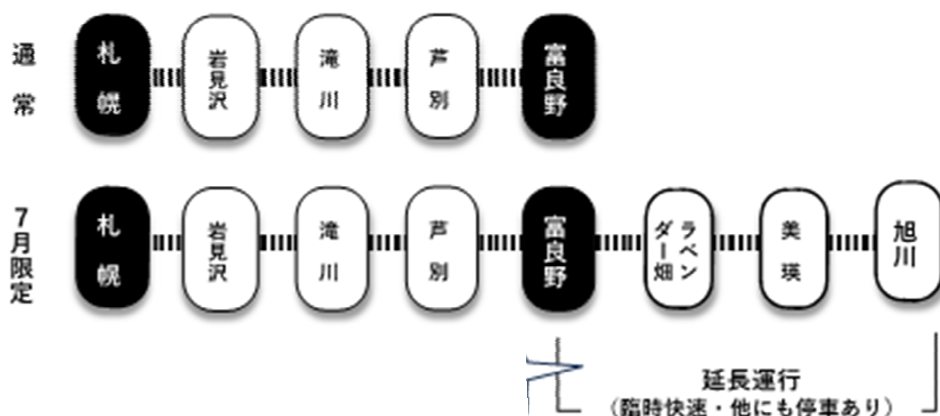

JR 富良野線連絡会議(構成員:旭川市 美瑛町 上富良野町 中富良野町 富良野市 JR 北海道)は、JR 富良野線の利用促進のために、様々な取組を実施しています。このたび、JR 北海道と協力しながら、以下の実証事業を実施することとなりました。

フラノラベンダーエクスプレス延長運転について

フラノラベンダーエクスプレスは通常は札幌駅～滝川駅(根室線)経由～富良野駅で運行していますが7月限定で富良野～旭川駅間を「臨時快速列車」として運行します。

- ・実施日 7月の土日祝日11日間 (7/1, 2, 8, 9, 15, 16, 17, 22, 23, 29, 30)
- ・運行本数 上り1本下り1本 時刻表詳細は別紙参照