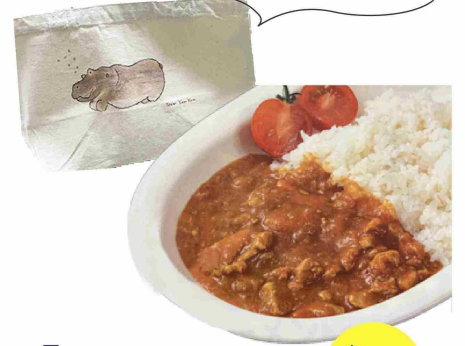

6/17 » 25

期間限定 園内飲食店等 サービス

カバTシャツ ¥2700→¥2600
カバTート大 ¥1800→¥1750
カバTート小 ¥1400→¥1350
トマトカレー ¥800→¥700

FarmZoo

上記商品を値引きします。さらに物販商品
1000円以上購入で紙袋を無料でサービス
します。

期間中
お買い得