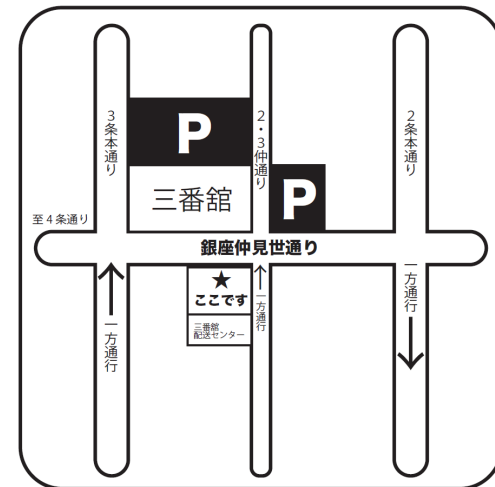

マスクをお忘れの方は、使い捨てマスクの配布を
行っております。お近くのスタッフへお声がけ下さい。

また、会場内にて密になる程の

ご来場数となった場合、

入場制限をさせて頂く場合がございます。

皆様がテイクアウトひろばを快く

ご利用いただくために以上を

ご了承頂きますようお願い致します。

会場内や対象店で使える

あさひかわプレミアム付商品券の販売もございます♪

※数に限りがございますので、ご了承下さい。

会場内で販売するあさひかわプレミアム付商品券
を使えばいつもより1000円もお得にお買い物か
できます♪また、銀座商店街の商品券対象店舗でも
お使い頂けます。(当日のご利用又は、10月以降に
対象店にてご利用頂けます。)

販売時間/10:00~18:00

会場/3条通15丁目
三番館従業員駐車場
(銀座商店街沿い)