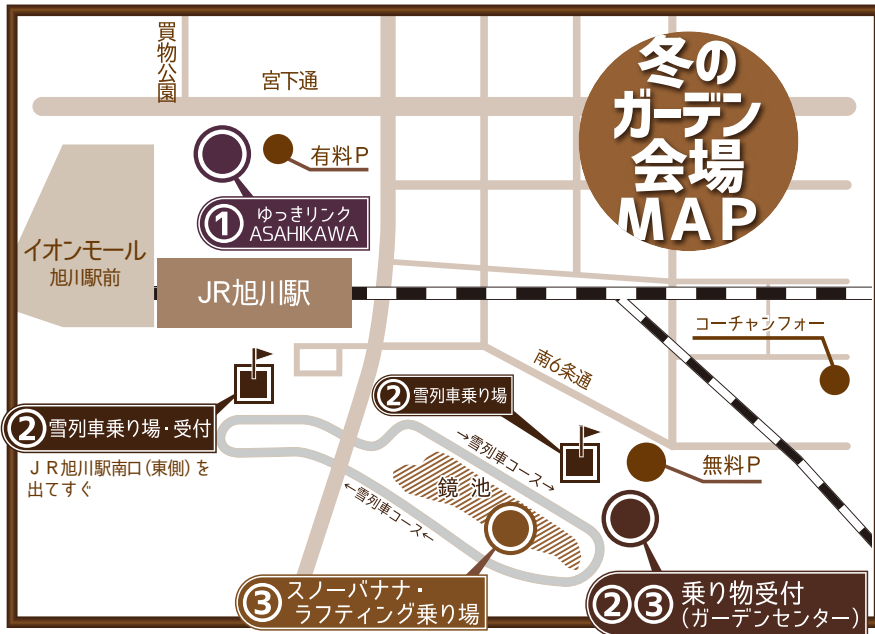

(5) 雪だるまでお出迎え

J R旭川駅北側西口からゆっきリンクまでの間を高校生等が作成した、様々な表情の雪だるまで彩る。

- ・開催日時：1回目 1月9日（木） 9：00～12：00
2回目 2月2日（日） 9：00～12：00（予定）
- ・参加校：1回目 学校法人旭川宝田学園 旭川明成高等学校インターアクト部
2回目 北海道旭川北高等学校インターアクト部
- ・開催場所：旭川駅前北広場 ゆっきリンク横

(6) 冬チャリ旭川

雪上をファットバイク（自転車）で走る，耐久レース。

（コースは，雪列車のコースを使用。）

- ・主催：冬チャリ旭川実行委員会
- ・開催場所：北彩都ガーデン鏡池 特設会場
- ・開催日時：1月25日（土） 9：00～16：00 ※競技は，11：00～12：00
- ・旭川市後援事業

※その他，中心市街地に賑わいを創出する取組を計画中です。

【問合せ先】

地域振興部 地域振興課 Tel.25-6212（直通）

北彩都あさひかわ 冬のガーデン

KITASAITO ASAHIKAWA WINTER GARDEN

2020.1.11 SAT ▶ 2.11 TUE

冬の遊びが楽しめる

① ゆっきりリンク ASAHIKAWA

② 雪列車

③ スノーバナナ・ラフティング

2020.1.10 [fri] PM 5:00 オープンイベント開催!! at ゆっきりリンク ASAHIKAWA

アクティビティのご案内

① ゆっきりリンク ASAHIKAWA	② 雪列車	③ スノーバナナ ラフティング
料金		
滑走料/貸靴 ¥0	片道 ¥100 往復 ¥200	1回 ¥200
営業時間		
AM10:00 ~ PM7:00 (土・日・祝日・冬まつり期間中は PM8:00まで)	AM10:00 ~ PM4:00	AM10:00 ~ PM4:00
営業期間		
2020.2.11 TUE まで	2020.2.1 SAT まで	