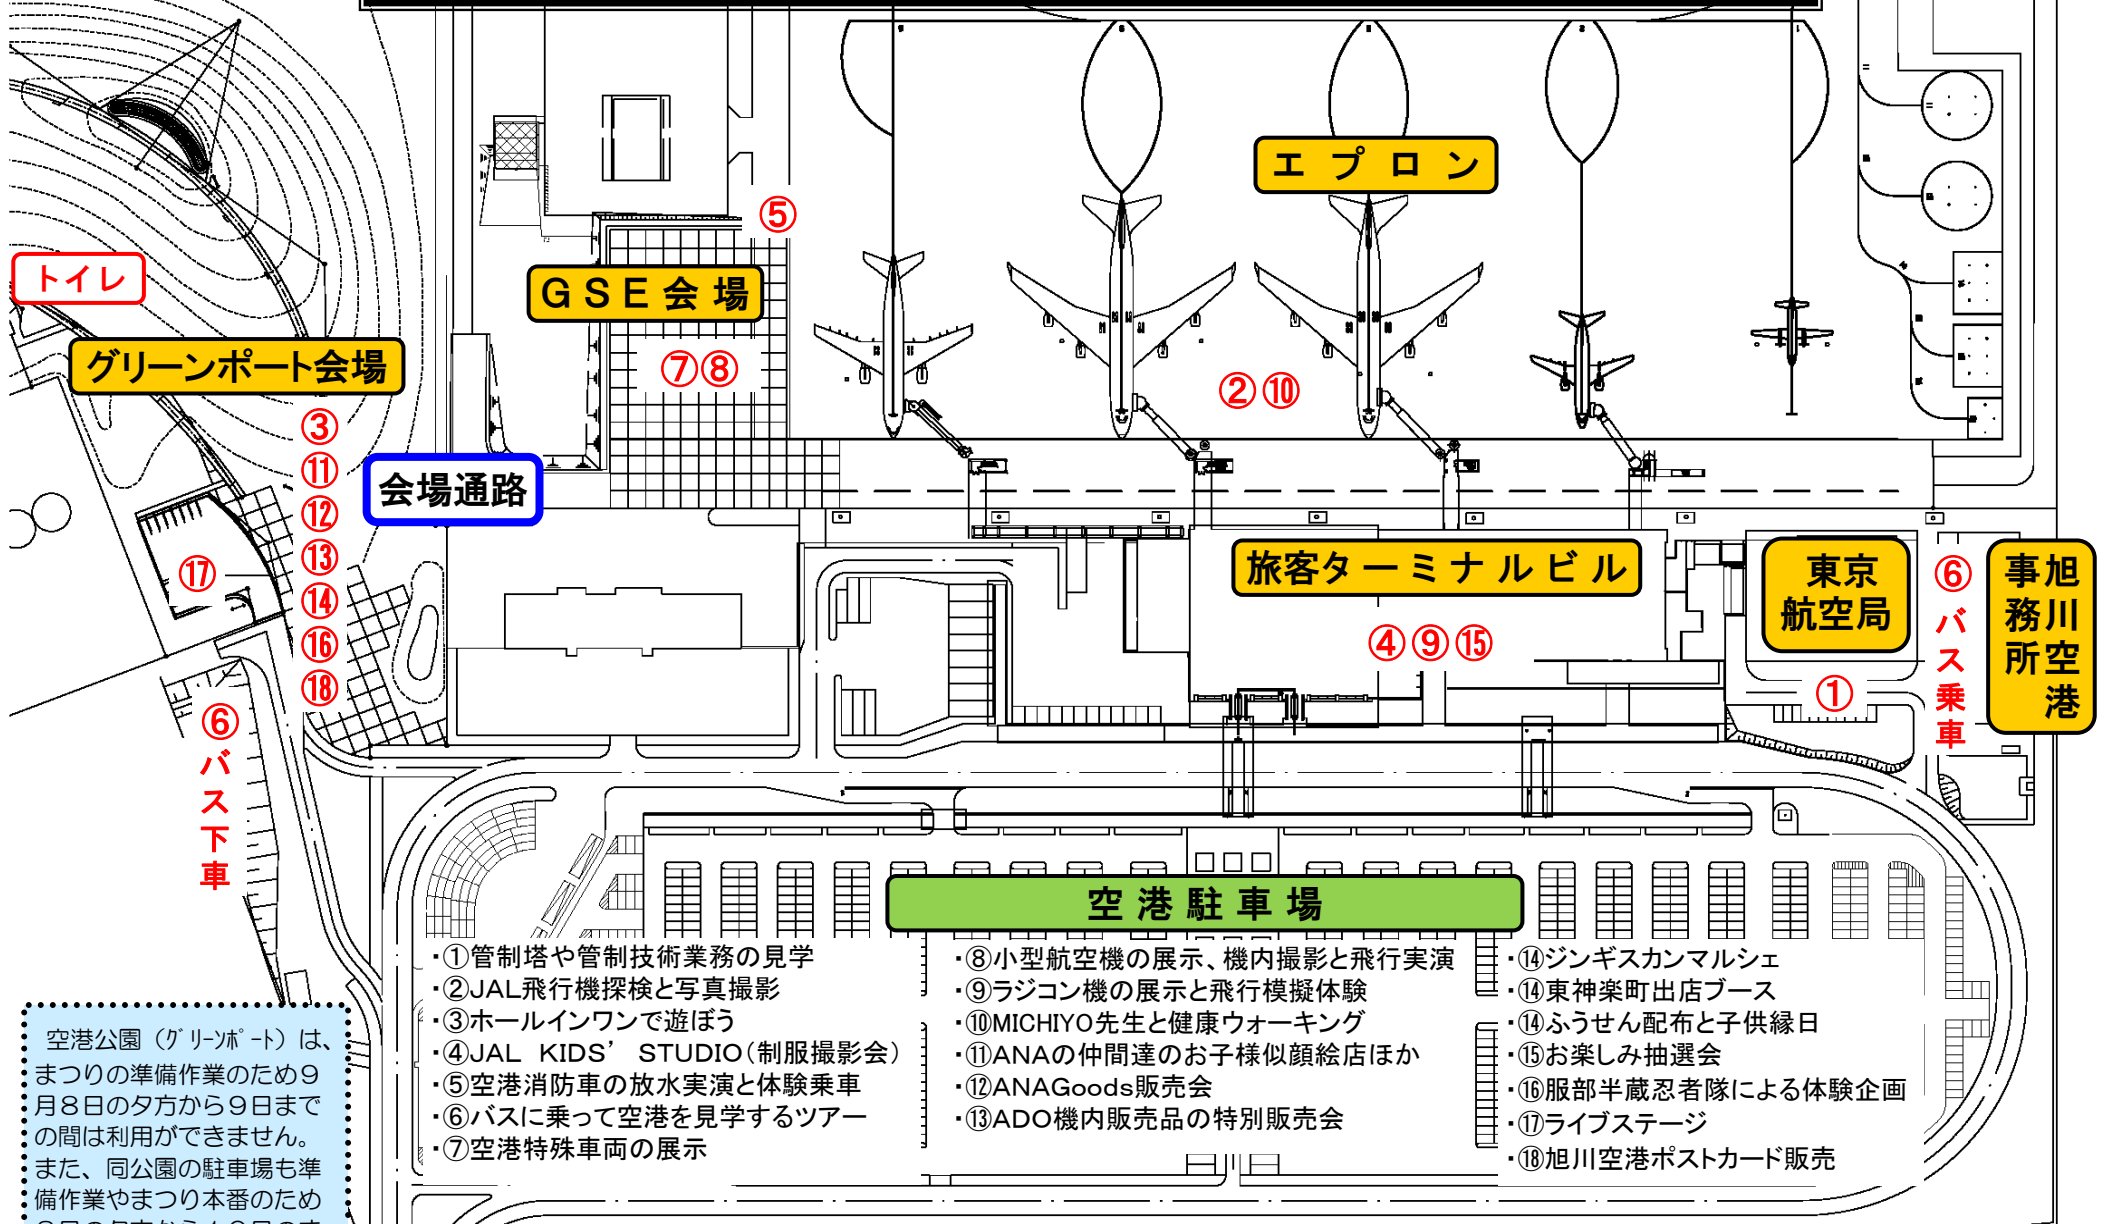

# 2017「空の日／旭川空港まつり」会場案内図

トイレ

グリーンポート会場

GSE会場

エプロン

会場通路

旅客ターミナルビル

東京航空局